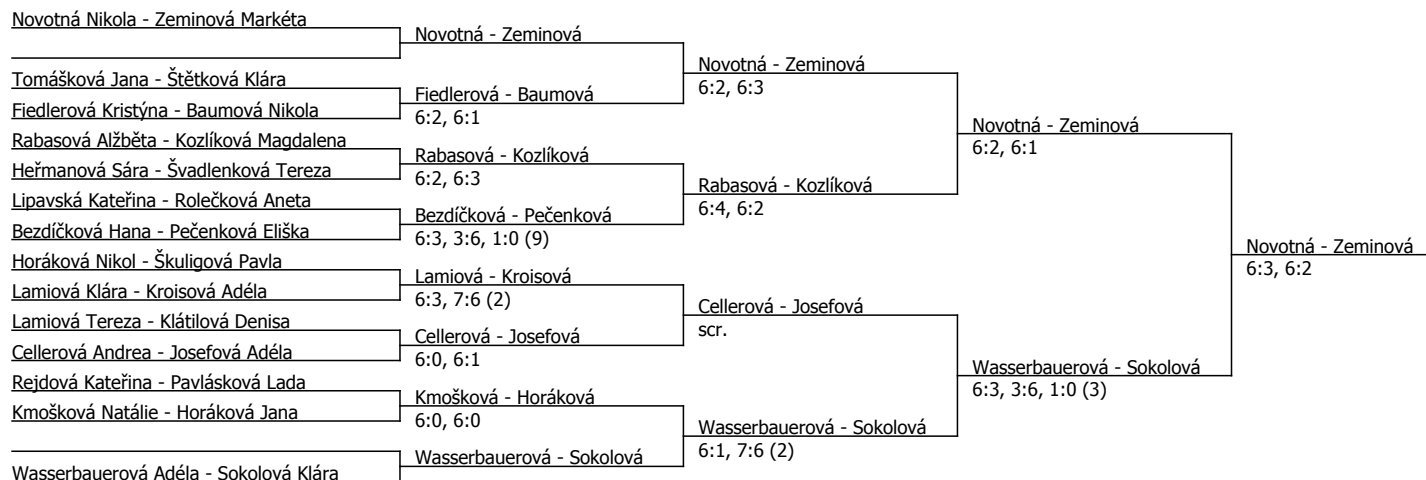

Kódové číslo: 412920; počet účastníků: 35	CŽ	BH
Vlkovská Veronika	19	30
Zeminová Markéta	42	20
Novotná Nikola	45	20
Wasserbauerová Adéla	49	15
Bezdičková Šárka	62	15
Cellerová Andrea	71	15
Rabasová Alžběta	78	12
Sokolová Klára	98	12

Součet BH: 139; Kategorie turnaje: 8

Oblastní přebor, východočeský (P - 200) - turnaj : 414920, sezóna : 2014

Poznámka zpracovatele: Hráčka Kroisová odstoupila se soutěže čtyřher pro zranění kontníku.

Kódové číslo: 414920; počet dvojic: 14	CŽ	BH
Zeminová Markéta	42	20
Novotná Nikola	45	20
Wasserbauerová Adéla	49	15
Cellerová Andrea	71	15
Rabasová Alžběta	78	12
Sokolová Klára	98	12
Josefová Adéla	107	12
Fiedlerová Kristýna	133	9