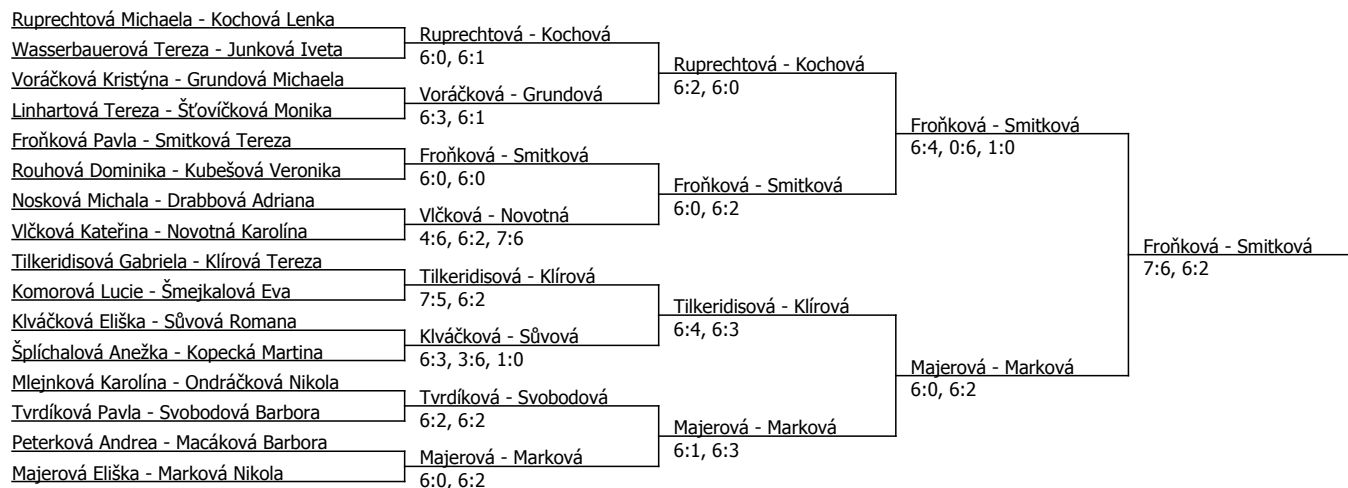

Součet BH: 120; Kategorie turnaje: 8

Rozhodčí turnaje: ing. Jindřich Weschka  
 Poznámka zpracovatele: o třetí místo Ruprechtová-Majerová scr.  
 třetí je tedy Ruprechtová

Oblastní přebor, východočeský (P - 200) - turnaj : 414920, sezóna : 2008