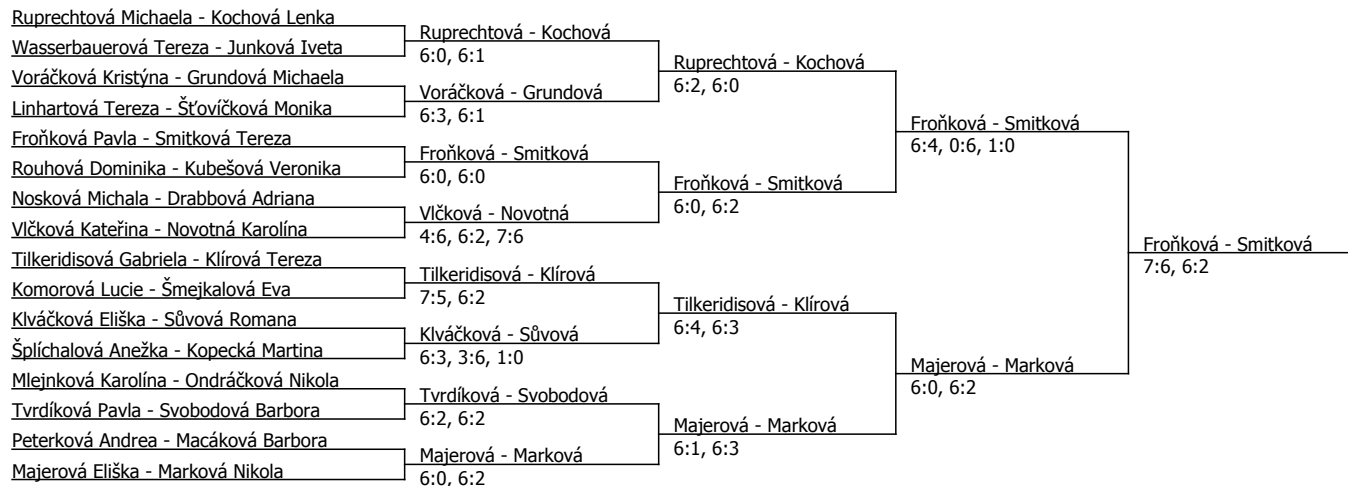

Součet BH: 120; Kategorie turnaje: 8

Rozhodčí turnaje: ing. Jindřich Weschka
 Poznámka zpracovatele: o třetí místo Ruprechtová-Majerová scr.
 třetí je tedy Ruprechtová

Oblastní přebor, východočeský (P - 200) - turnaj : 414920, sezóna : 2008