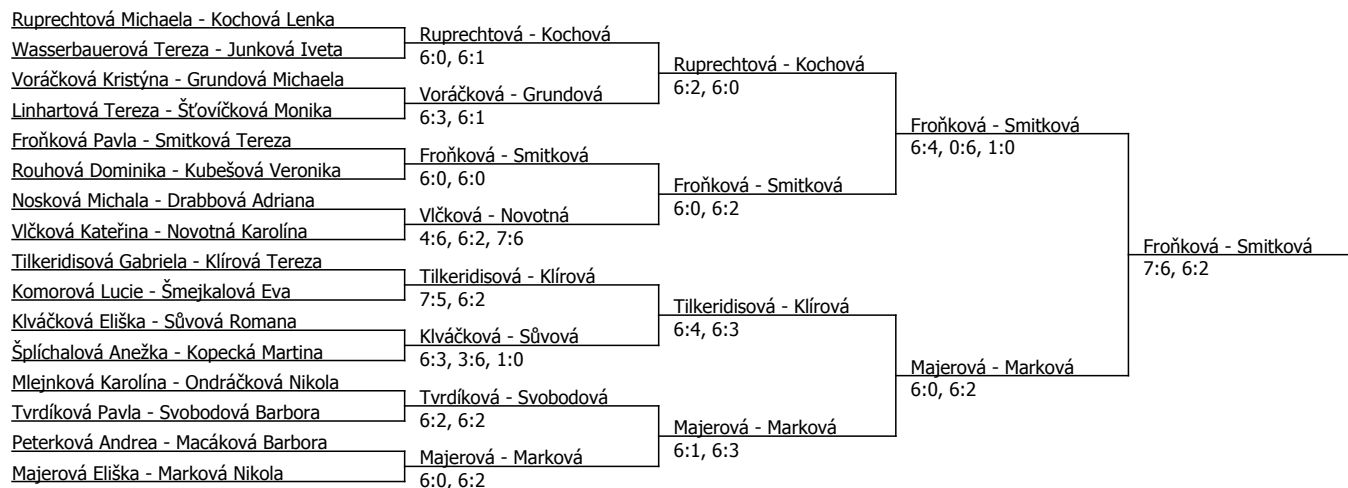

Součet BH: 120; Kategorie turnaje: 8

Rozhodčí turnaje: ing. Jindřich Weschka
 Poznámka zpracovatele: o třetí místo Ruprechtová-Majerová scr.
 třetí je tedy Ruprechtová

Oblastní přebor, východočeský (P - 200) - turnaj : 414920, sezóna : 2008