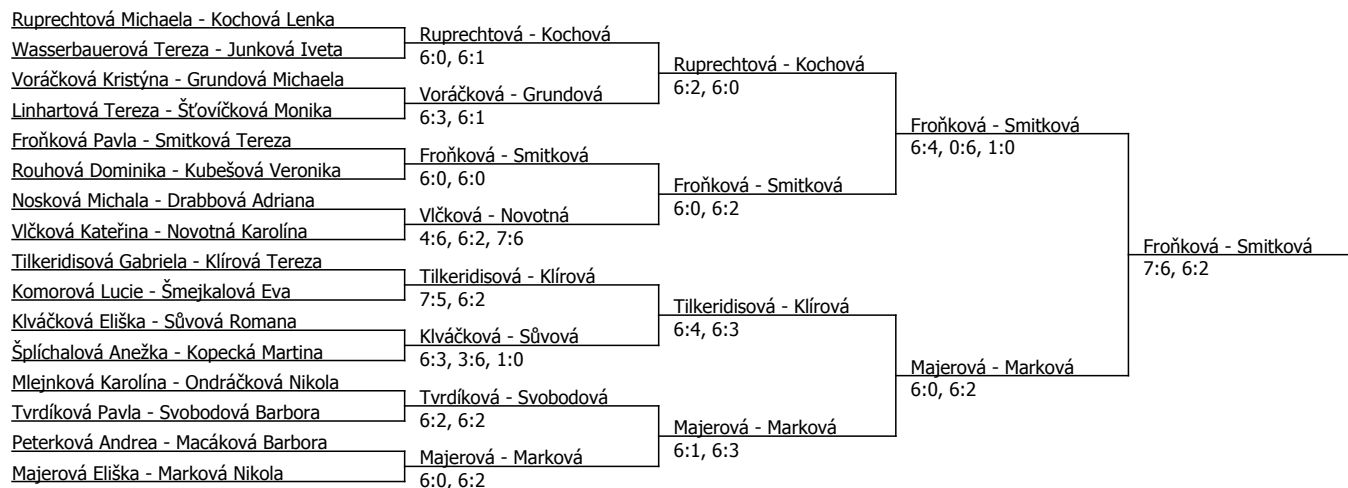

Součet BH: 120; Kategorie turnaje: 8

Rozhodčí turnaje: ing. Jindřich Weschka
Poznámka zpracovatele: o třetí místo Ruprechtová-Majerová scr.
třetí je tedy Ruprechtová

Oblastní přebor, východočeský (P - 200) - turnaj : 414920, sezóna : 2008