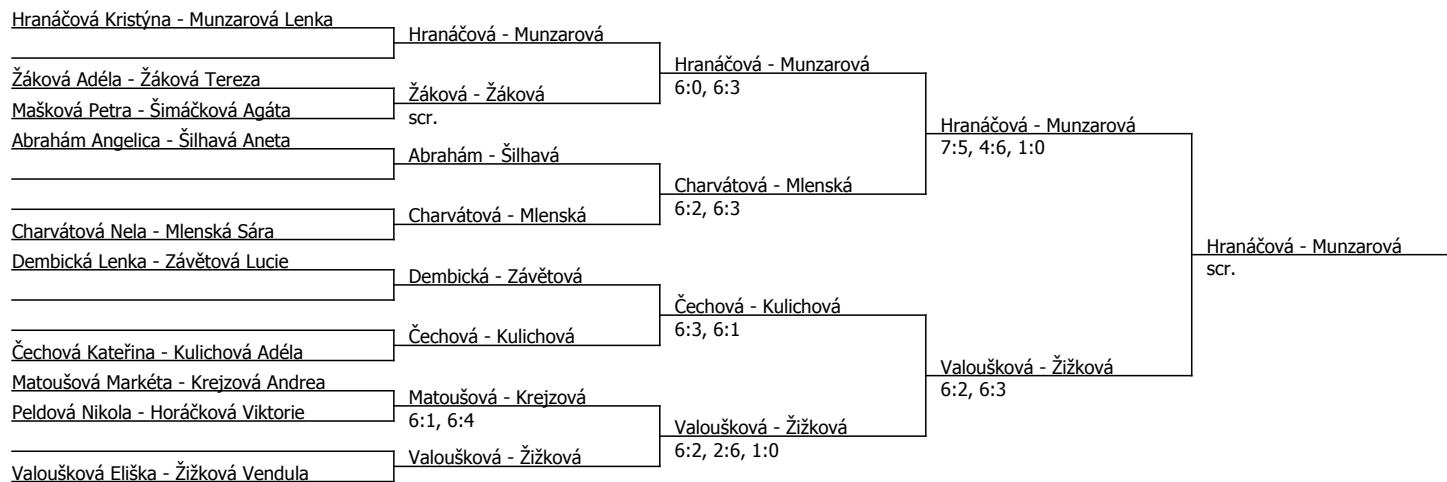

Kódové číslo: 412900; počet účastníků: 27	CŽ	BH
Havlířková Adéla	46	20
Munzarová Lenka	74	15
Valoušková Eliška	80	15
Hranáčová Kristýna	83	15
Žižková Vendula	101	12
Abrahám Angelica	142	12
Krejzová Andrea	156	9
Doudová Alena	157	9

Součet BH: 107; Kategorie turnaje: 8

Oblastní přebor, severočeský (P - 300) - turnaj : 414900, sezóna : 2019

Kódové číslo: 414900; počet dvojic: 10	CŽ	BH
Munzarová Lenka	74	15
Valoušková Eliška	80	15
Hranáčová Kristýna	83	15
Žižková Vendula	101	12
Abrahám Angelica	142	12
Krejzová Andrea	156	9
Mašková Petra	160	9
Šilhavá Aneta	165	9