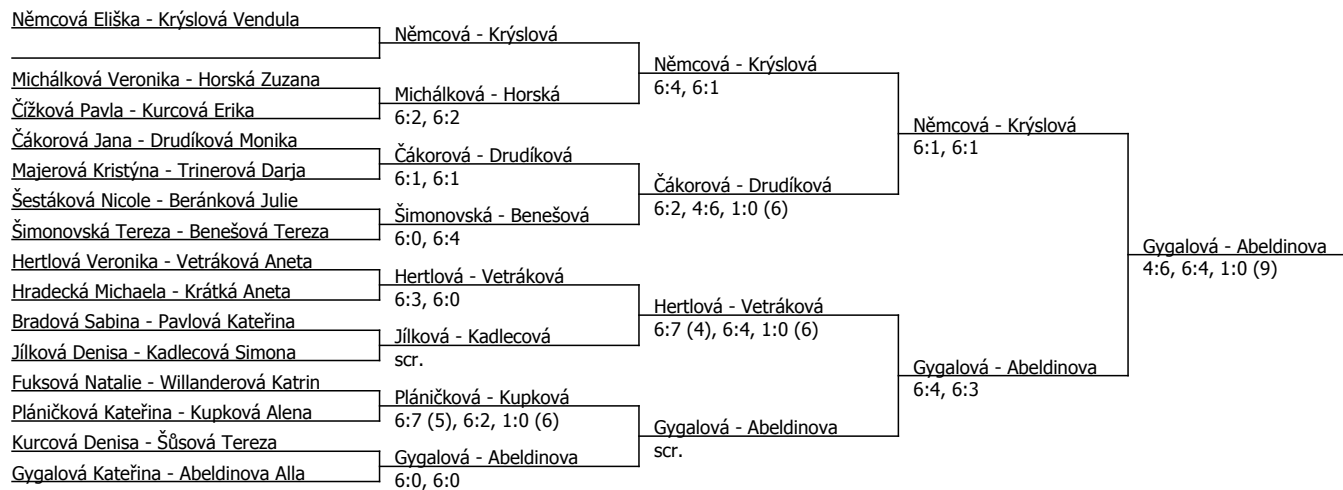

Oblastní přebor, západočeský (P) - turnaj : 414880, sezóna : 2019

Kódové číslo: 414880; počet dvojic: 15	CŽ	BH
Krýsllová Vendula	25	30
Abeldinova Alla	45	20
Kadlecová Simona	55	20
Gygalová Kateřina	59	20
Němcová Eliška	70	15
Čákorová Jana	99	15
Drudíková Monika	115	12
Horská Zuzana	124	12

Součet BH: 144; Kategorie turnaje: 8