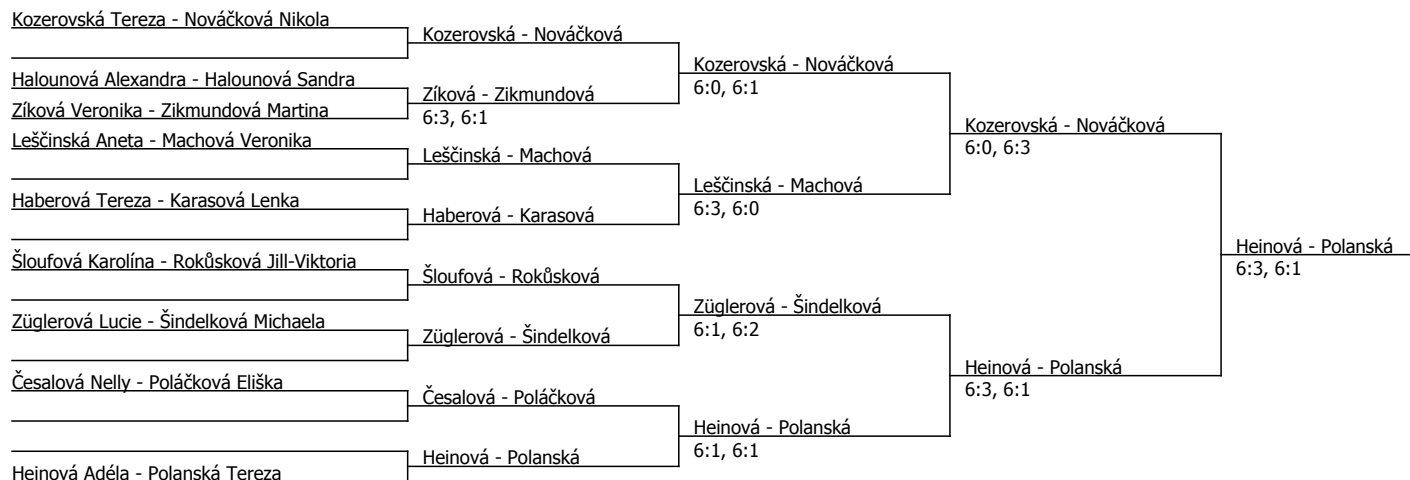

Oblastní přebor, západočeský (P) - turnaj : 414880, sezóna : 2013

Rozhodčí turnaje: Ing. Steiner František

Kódové číslo: 414880; počet dvojic: 9	CŽ	BH
Nováčková Nikola	32	20
Polanská Tereza	41	20
Heinová Adéla	48	15
Kozerovská Tereza	54	15
Machová Veronika	69	15
Züglerová Lucie	135	9
Šindelková Michaela	179	6
Šloufová Karolína	266	6

Součet BH: 106; Kategorie turnaje: 8