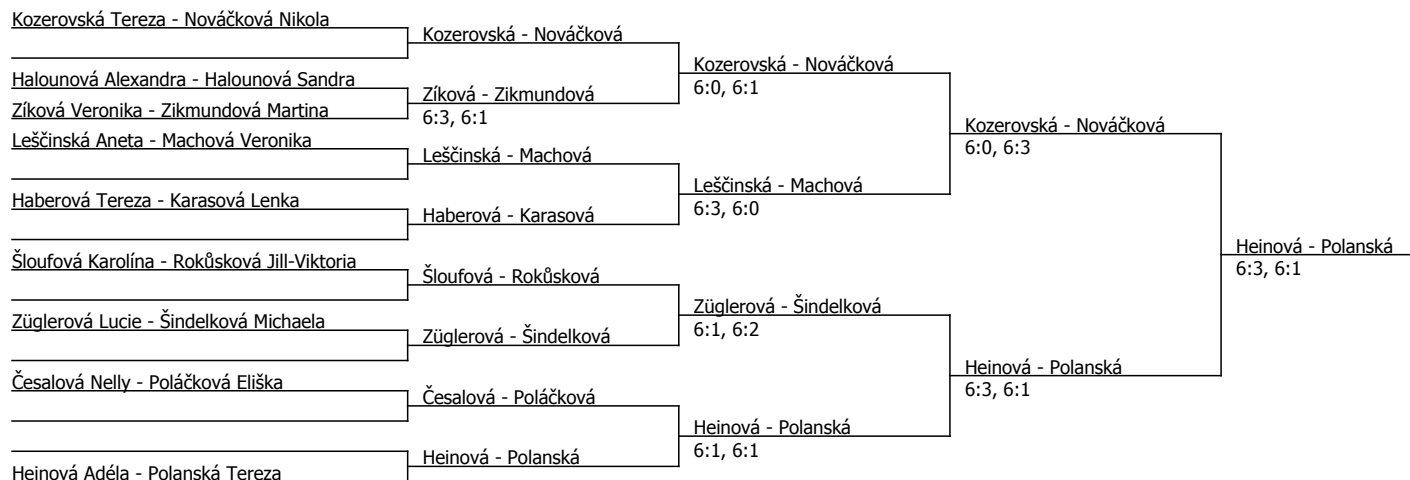

Kódové číslo: 412880; počet účastníků: 25	CŽ	BH
Slavičková Markéta	22	25
Nováčková Nikola	32	20
Schweinerová Nikola	37	20
Polanská Tereza	41	20
Heinová Adéla	48	15
Kozerovská Tereza	54	15
Machová Veronika	69	15
Züglерová Lucie	135	9