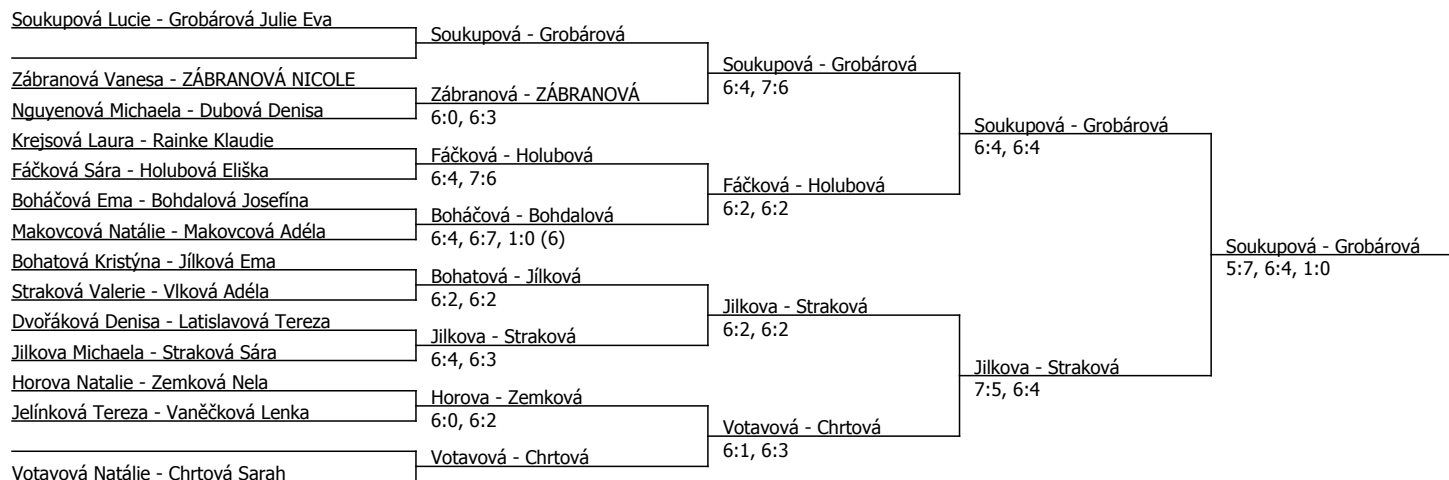

Kódové číslo: 412860; počet účastníků: 32	CŽ	BH
Soukupová Lucie	84	15
Vokřínková Sára	147	12
Chrtová Sarah	165	9
Votavová Natálie	167	9
Jilková Michaela	168	9
Rainke Klaudie	170	9
Zábřanová Vanesa	194	9
Grobárová Julie Eva	201	9

Součet BH: 81; Kategorie turnaje: 8

Poznámka zpracovatele:

Oblastní přebor, jihočeský (P - 300) - turnaj : 414860, sezóna : 2023

Kódové číslo: 414860; počet dvojic: 14	CŽ	BH
Soukupová Lucie	84	15
Chrtová Sarah	165	9
Votavová Natálie	167	9
Jilkova Michaela	168	9
Rainke Klaudivie	170	9
Zábranová Vanesa	194	9
Grobárová Julie Eva	201	9
Krejsová Laura	218	9