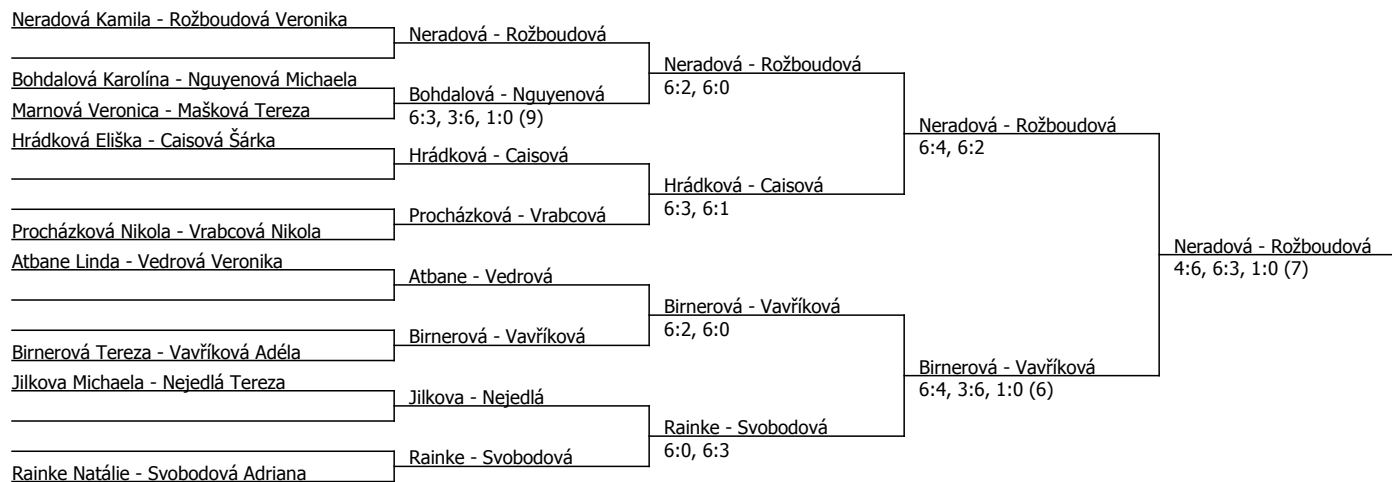

Součet BH: 86; Kategorie turnaje: 8

Oblastní přebor, jihočeský (P - 200) - turnaj : 414860, sezóna : 2019

Kódové číslo: 414860; počet dvojic: 9	CŽ	BH
Neradová Kamila	52	20
Rainke Natálie	121	12
Svobodová Adriana	173	9
Vavříková Adéla	189	9
Birnerová Tereza	202	9
Hrádková Eliška	224	9
Caisová Šárka	229	9
Rožboudová Veronika	302	6