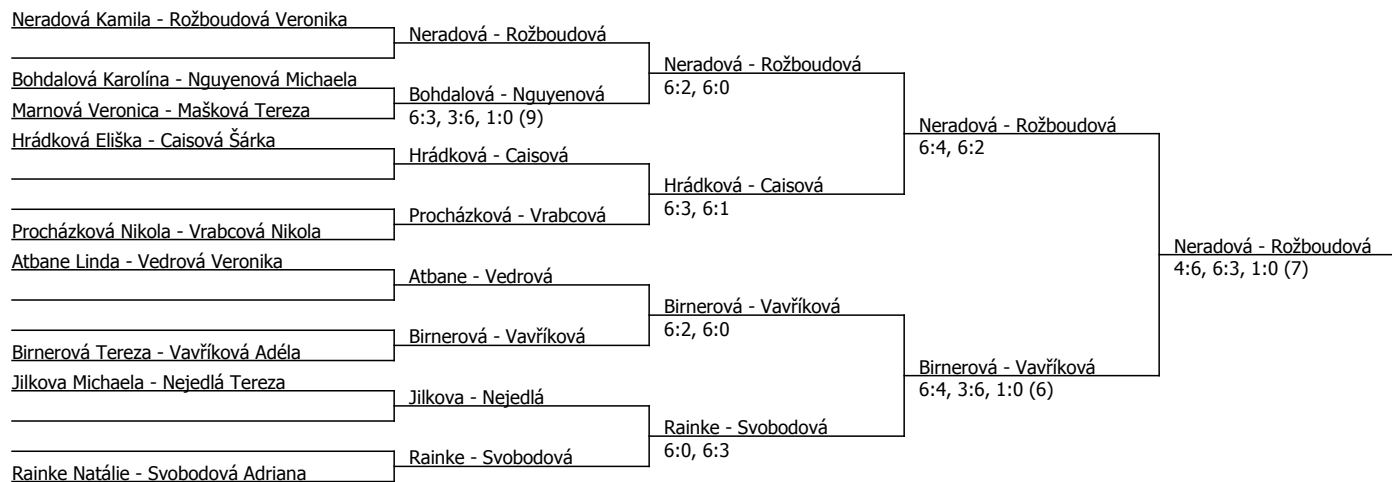

Součet BH: 86; Kategorie turnaje: 8

Oblastní přebor, jihočeský (P - 200) - turnaj : 414860, sezóna : 2019

| Kódové číslo: 414860; počet dvojic: 9 | | |
|---------------------------------------|-----|----|
| | CŽ | BH |
| Neradová Kamila | 52 | 20 |
| Rainke Natálie | 121 | 12 |
| Svobodová Adriana | 173 | 9 |
| Vavříková Adéla | 189 | 9 |
| Birnerová Tereza | 202 | 9 |
| Hrádková Eliška | 224 | 9 |
| Caisová Šárka | 229 | 9 |
| Rožboudová Veronika | 302 | 6 |