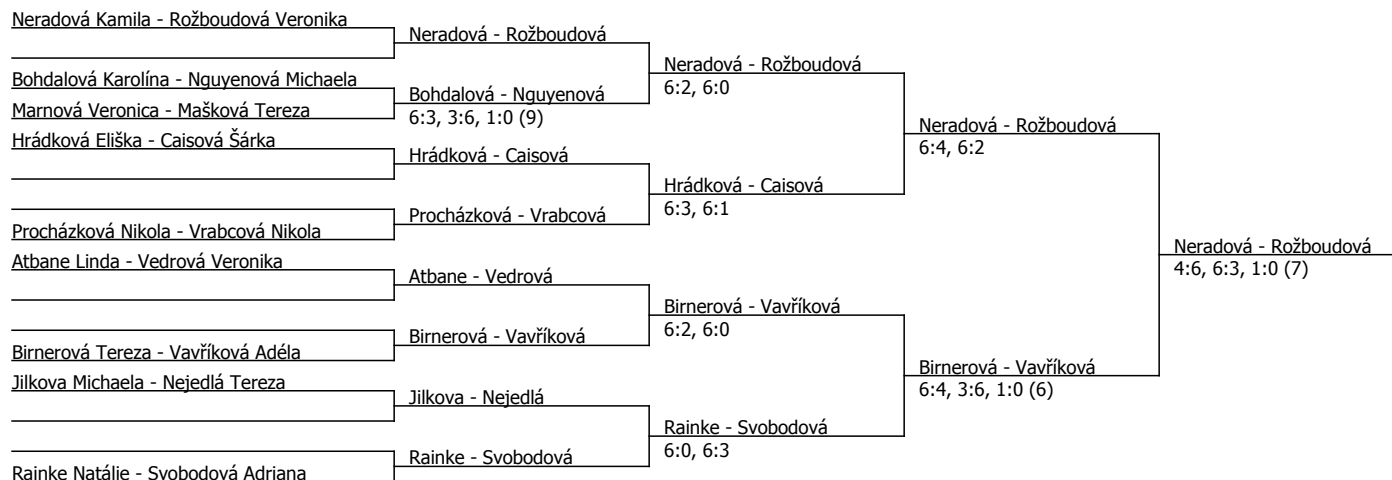

Součet BH: 86; Kategorie turnaje: 8

Oblastní přebor, jihočeský (P - 200) - turnaj : 414860, sezóna : 2019

Kódové číslo: 414860; počet dvojic: 9		
	CŽ	BH
Neradová Kamila	52	20
Rainke Natálie	121	12
Svobodová Adriana	173	9
Vavříková Adéla	189	9
Birnerová Tereza	202	9
Hrádková Eliška	224	9
Caisová Šárka	229	9
Rožboudová Veronika	302	6