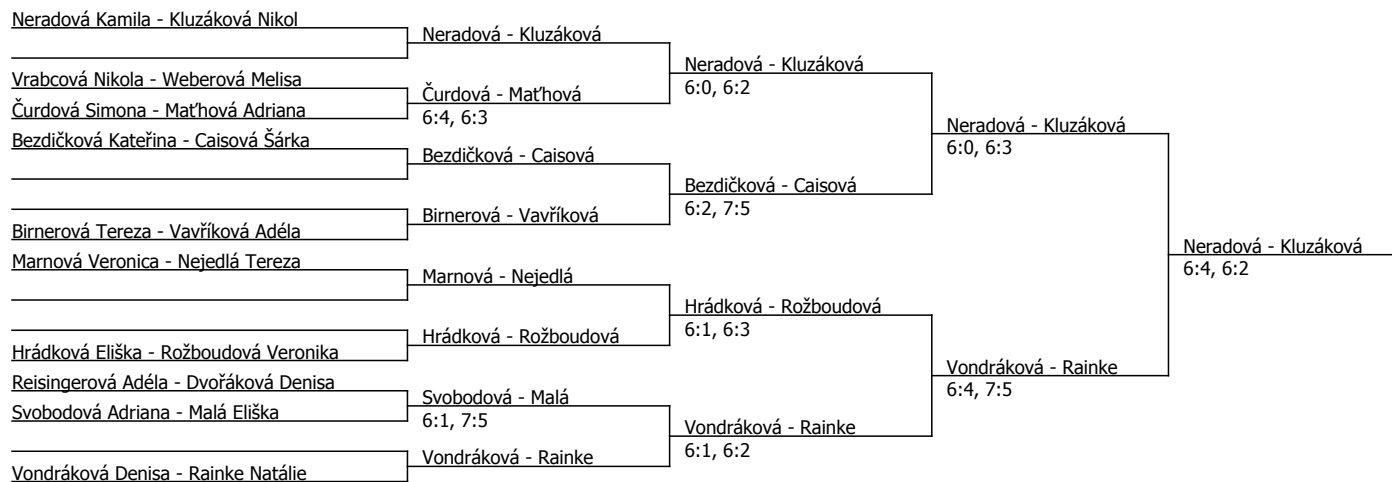

Součet BH: 66; Kategorie turnaje: 8

Oblastní přebor, jihočeský (P - 200) - turnaj : 414860, sezóna : 2018

Rozhodčí turnaje: Zasadilová Věra

Kódové číslo: 414860; počet dvojic: 10	CŽ	BH
Neradová Kamila	83	15
Bezdičková Kateřina	239	6
Čurdová Simona	240	6
Rainke Natálie	258	6
Vondráková Denisa	268	6
Rožboudová Veronika	278	6
Caisová Šárka	310	6
Hrádková Eliška	324	6