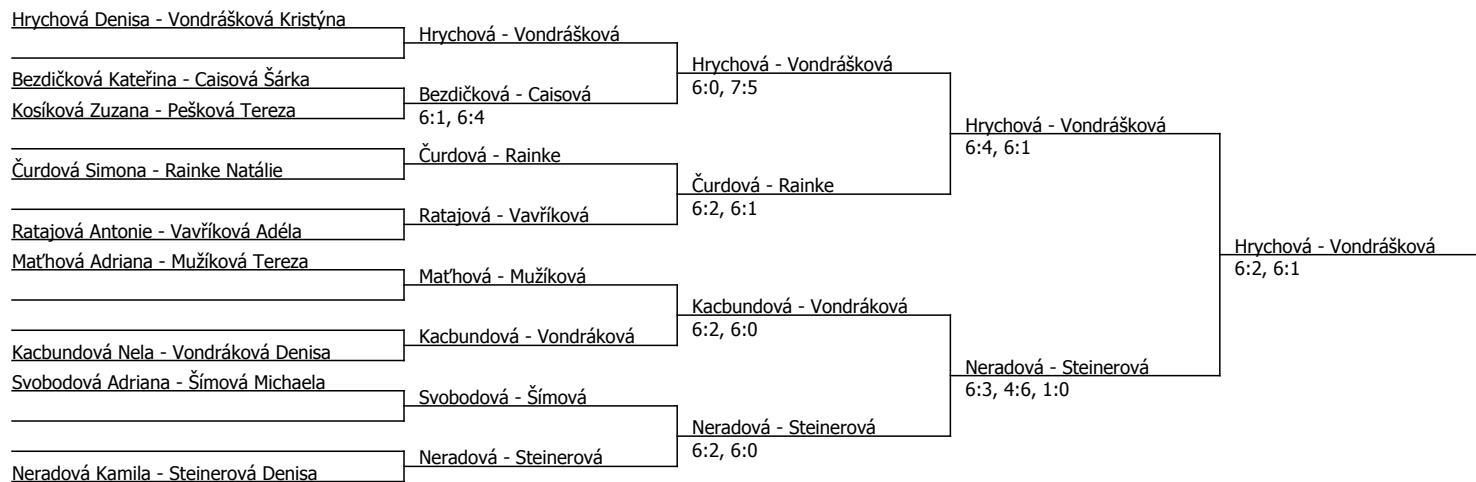

Oblastní přebor, jihočeský (P) - turnaj : 414860, sezóna : 2017

Kódové číslo: 414860; počet dvojic: 9	CŽ	BH
Vondrášková Kristýna	70	15
Hrychová Denisa	77	15
Steinerová Denisa	151	9
Neradová Kamila	178	9
Čurdová Simona	197	9
Kacbundová Nela	290	6
Mařhová Adriana	368	4
Pešková Tereza	396	4

Součet BH: 71; Kategorie turnaje: 8