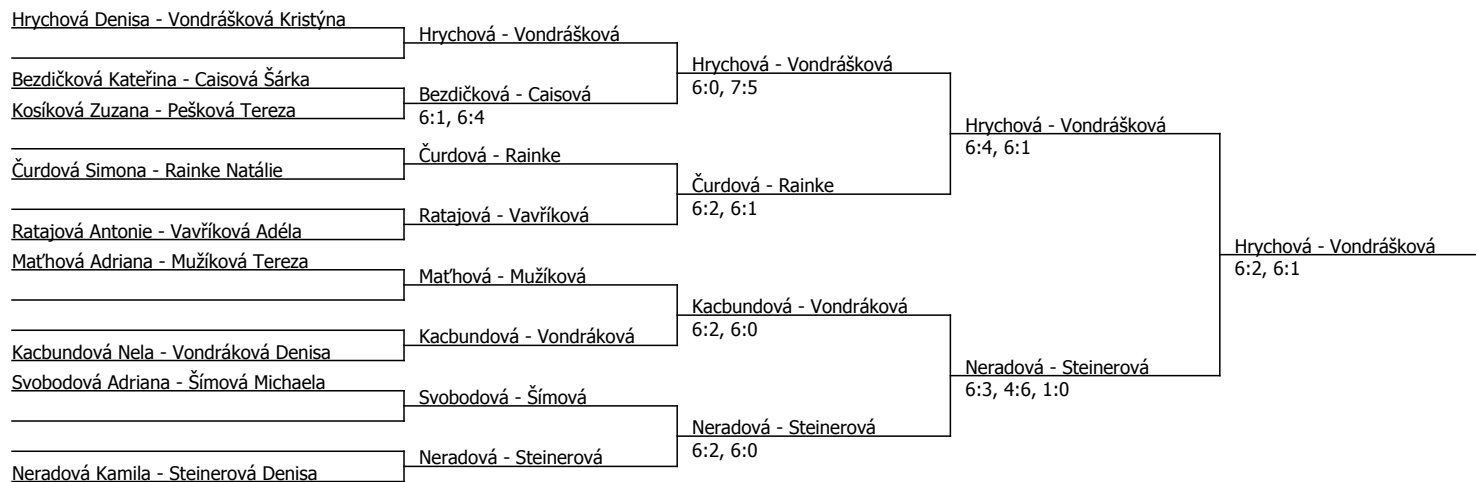

Oblastní přebor, jihočeský (P) - turnaj : 414860, sezóna : 2017

Kódové číslo: 414860; počet dvojic: 9	CŽ	BH
Vondrášková Kristýna	70	15
Hrychová Denisa	77	15
Steinerová Denisa	151	9
Neradová Kamila	178	9
Čurdová Simona	197	9
Kacbundová Nela	290	6
Maňhová Adriana	368	4
Pešková Tereza	396	4

Součet BH: 71; Kategorie turnaje: 8