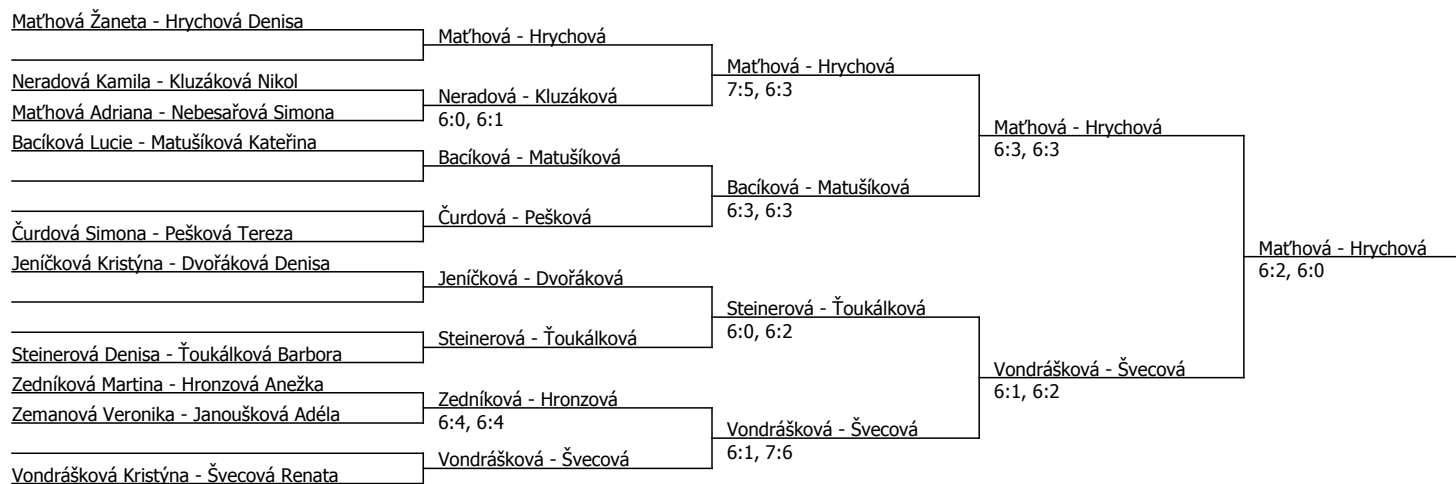

Kódové číslo: 412860; počet účastníků: 26	CŽ	BH
Mařhová Žaneta	63	15
Vondrášková Kristýna	73	15
Hrychová Denisa	88	15
Maříková Adriana	104	12
Bacíková Lucie	107	12
Steinerová Denisa	125	12
Švecová Renata	151	9
Toukálková Barbora	172	9

Součet BH: 99; Kategorie turnaje: 8

Oblastní přebor, jihočeský (P) - turnaj : 414860, sezóna : 2016

Kódové číslo: 414860; počet dvojic: 10	CŽ	BH
Mařhová Žaneta	63	15
Vondrášková Kristýna	73	15
Hrychová Denisa	88	15
Bacíková Lucie	107	12
Steinerová Denisa	125	12
Švecová Renata	151	9
Ťoukálková Barbora	172	9
Mařhová Adriana	266	6

Součet BH: 93; Kategorie turnaje: 8