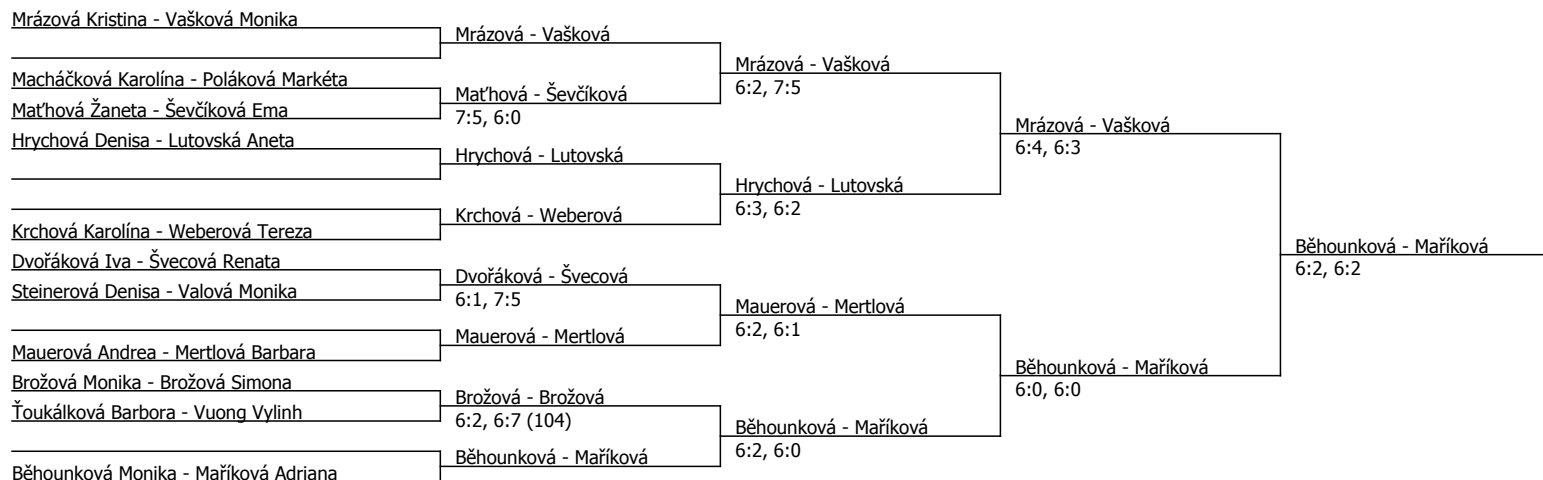

Oblastní přebor, jihočeský (P) - turnaj : 414860, sezóna : 2013

Kódové číslo: 414860; počet dvojic: 11	CŽ	BH
Mrázová Kristina	35	20
Běhounková Monika	58	15
Vašková Monika	91	12
Mauerová Andrea	113	12
Lutovská Aneta	127	9
Brožová Simona	148	9
Vuong Vylinh	175	6
Mat'ková Žaneta	175	6

Součet BH: 89; Kategorie turnaje: 8