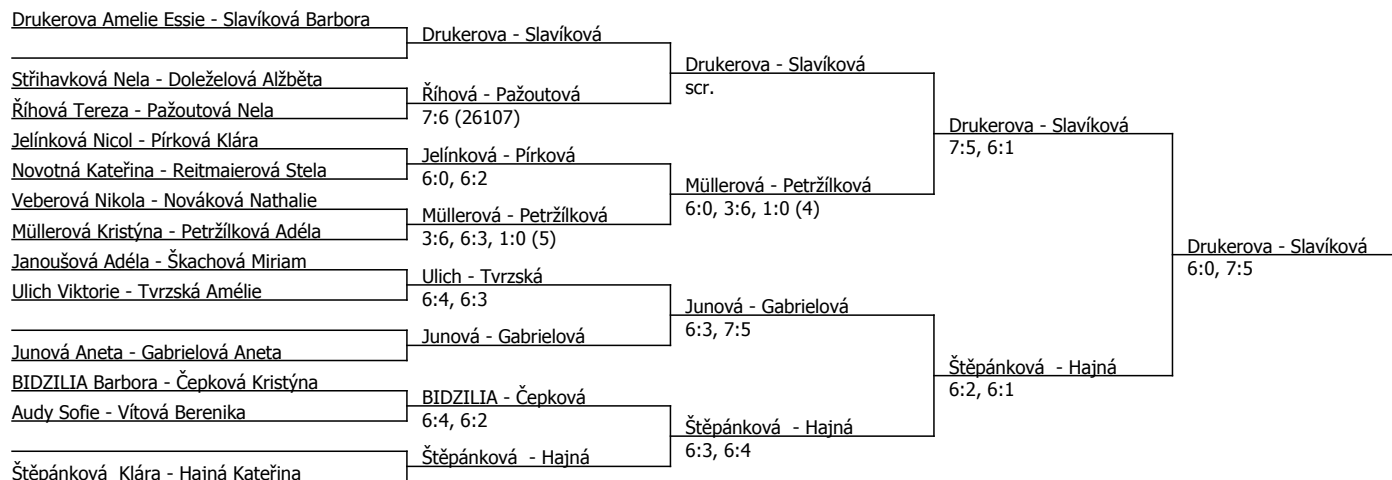

Kódové číslo: 412830; počet účastníků: 33	CZ	BH
Slavíková Barbora	23	30
Drukerova Amelie Essie	27	25
Koubová Kateřina	39	20
Hajná Kateřina	46	20
Štěpánková Klára	64	15
Kudláčková Zuzana	74	15
Junová Aneta	87	15
Chmelíková Charlotte	106	12

Součet BH: 152; Kategorie turnaje: 8

Poznámka zpracovatele: Pondělí semifinále dvouher 9:00, poté finále dvouhry a následuje finále čtyhry

Oblastní přebor, středočeský (P - 300) - turnaj : 414830, sezóna : 2024