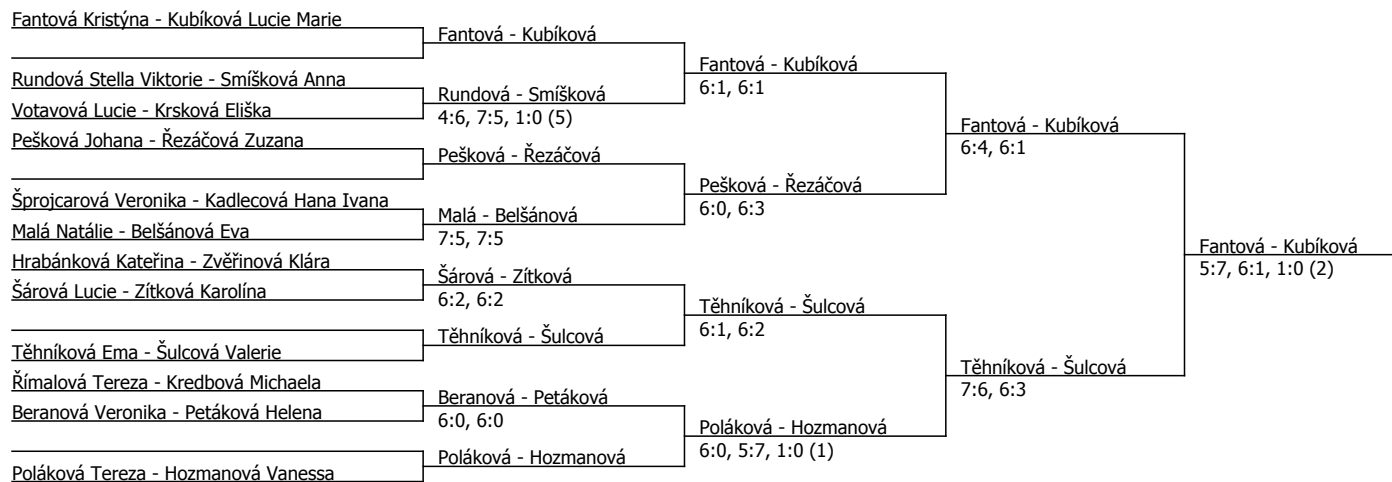

Oblastní přebor, středočeský (P - 200) - turnaj : 414830, sezóna : 2019

Kódové číslo: 414830; počet dvojic: 12	CŽ	BH
Fantová Kristýna	58	20
Kubíková Lucie Marie	81	15
Hozmanová Vanessa	99	15
Poláková Tereza	102	12
Šulcová Valerie	147	12
Těhniková Ema	159	9
Pešková Johana	161	9
Řezáčová Zuzana	171	9