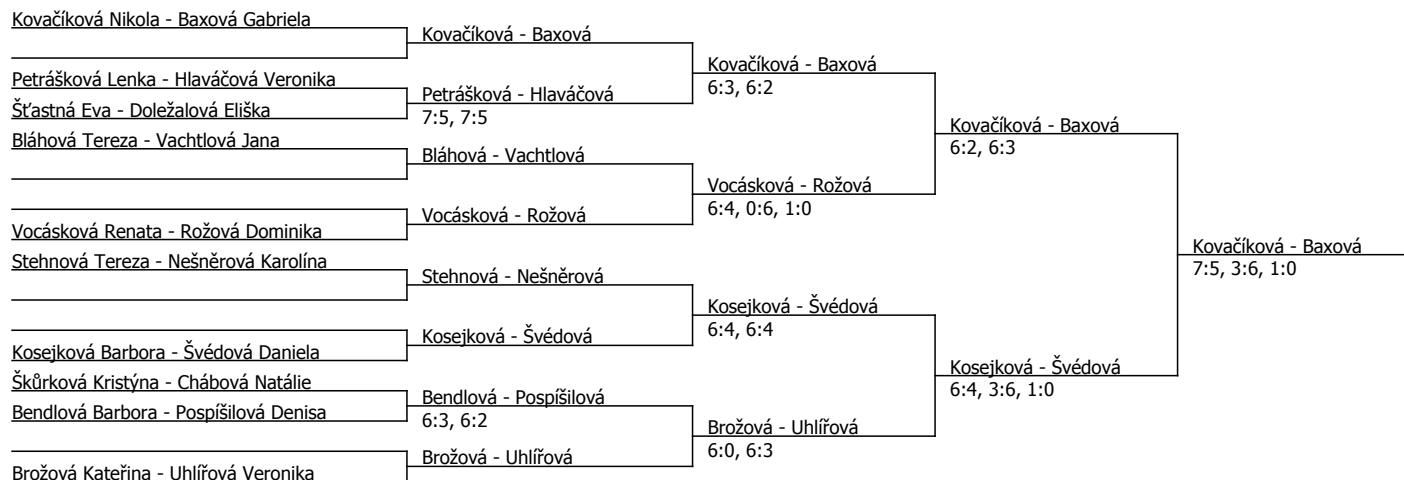

Oblastní přebor, středočeský (P - 200) - turnaj : 414830, sezóna : 2013

Kódové číslo: 414830; počet dvojic: 10		
	CŽ	BH
Brožová Kateřina	30	20
Baxová Gabriela	44	20
Kosejková Barbora	63	15
Kovačiková Nikola	66	15
Švédová Daniela	103	12
Uhlířová Veronika	119	9
Škůrková Kristýna	123	9
Vocásková Renata	134	9

Součet BH: 109; Kategorie turnaje: 8