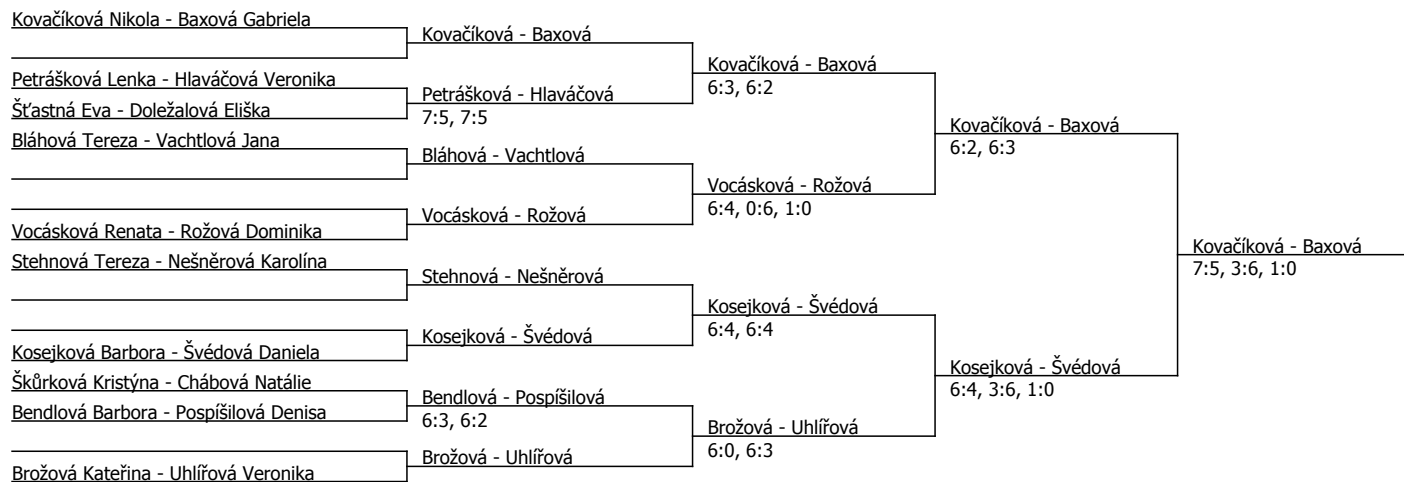

Kódové číslo: 412830; počet účastníků: 32	CŽ	BH
Brožová Kateřina	30	20
Hermanová Alžběta	39	20
Baxová Gabriela	44	20
Kosejková Barbora	63	15
Kovačíková Nikola	66	15
Slivová Markéta	94	12
Švédová Daniela	103	12
Uhlířová Veronika	119	9

Součet BH: 123; Kategorie turnaje: 8

Oblastní přebor, středočeský (P - 200) - turnaj : 414830, sezóna : 2013

Kódové číslo: 414830; počet dvojic: 10		
	CŽ	BH
Brožová Kateřina	30	20
Baxová Gabriela	44	20
Kosejková Barbora	63	15
Kovačíková Nikola	66	15
Švédová Daniela	103	12
Uhlířová Veronika	119	9
Škůrková Kristýna	123	9
Vocásková Renata	134	9

Součet BH: 109; Kategorie turnaje: 8