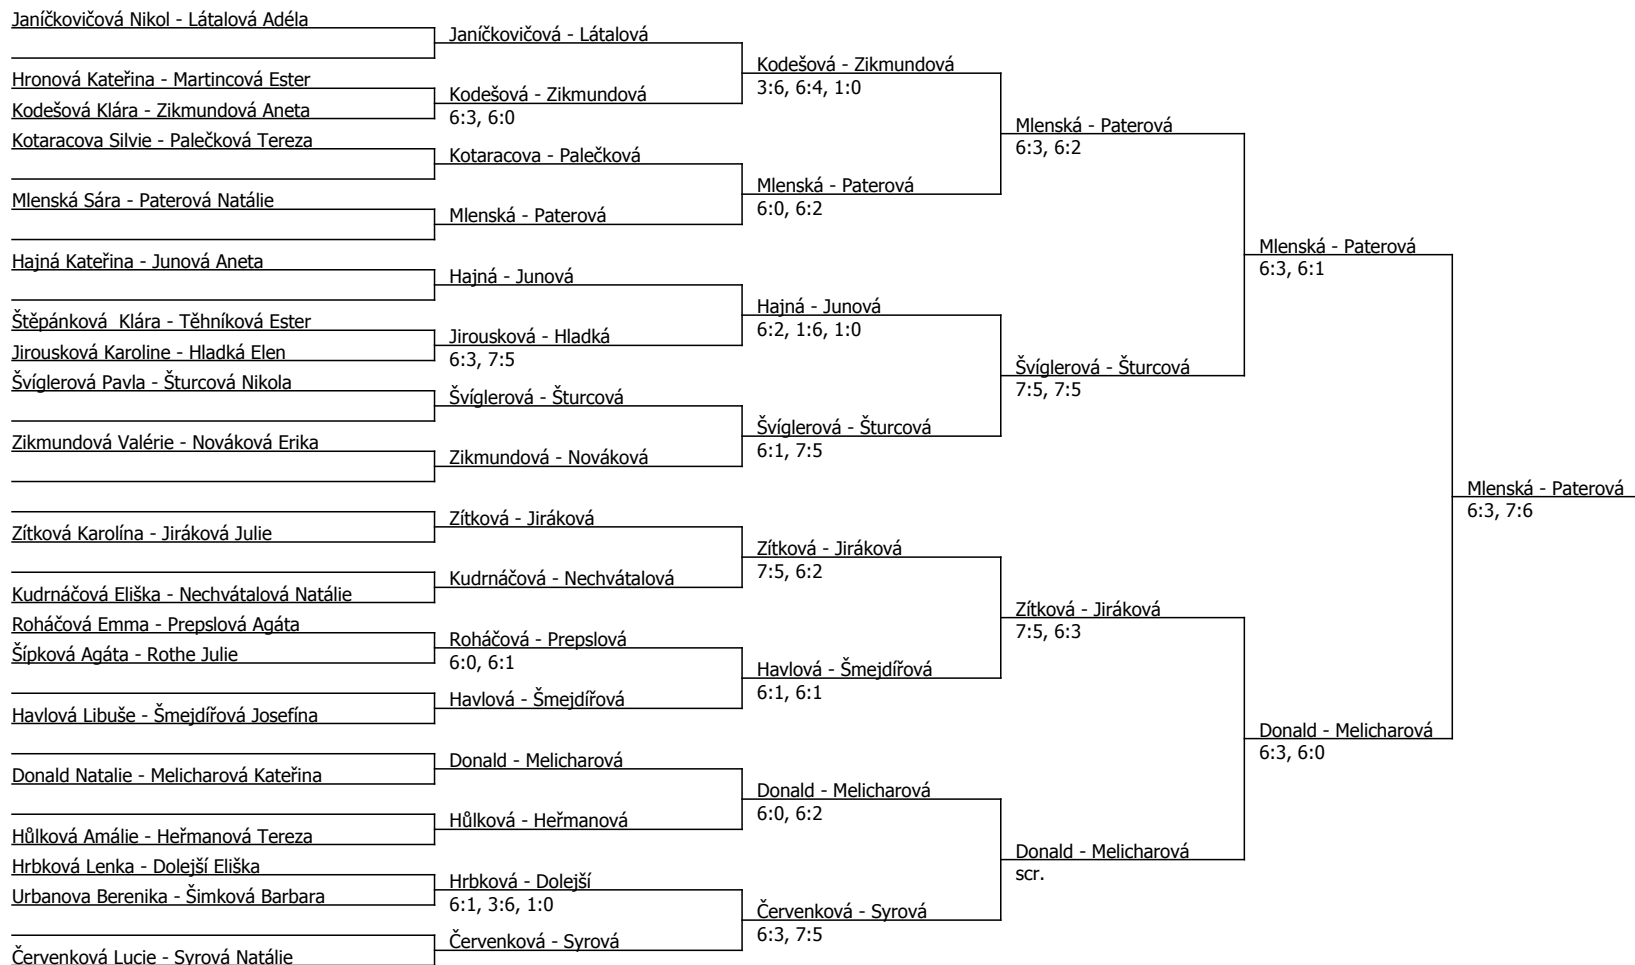

Oblastní přebor, Praha (P - 400) - turnaj : 414800, sezóna : 2022

Poznámka zpracovatele: Pondělí 9:00: finále čtyřhry

Kódové číslo: 414800; počet dvojic: 20	CŽ	BH
Syrová Natálie	26	25
Látalová Adéla	30	25
Paterová Natálie	41	20
Zikmundová Valérie	49	20
Havlová Libuše	54	15
Junová Aneta	64	15
Hajná Kateřina	66	15
Šmejdiřová Josefína	74	15

Součet BH: 150; Kategorie turnaje: 8