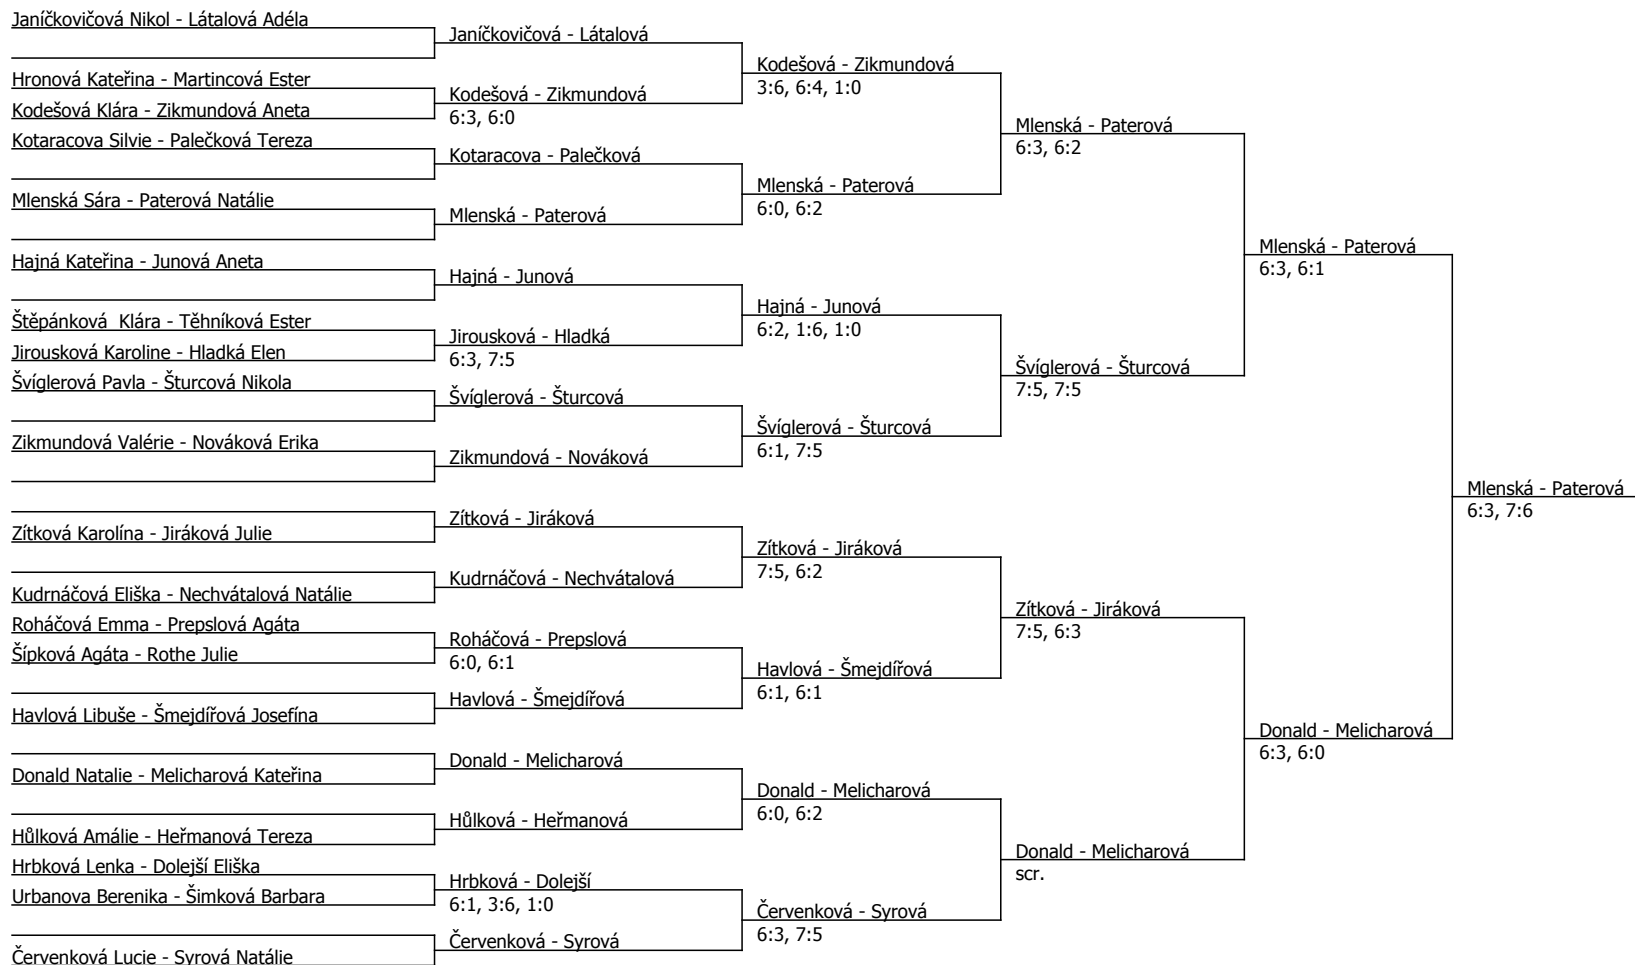

Oblastní přebor, Praha (P - 400) - turnaj : 414800, sezóna : 2022

Poznámka zpracovatele: Pondělí 9:00: finále čtyřhry

Kódové číslo: 414800; počet dvojic: 20	CZ	BH
Syrová Natálie	26	25
Látalová Adéla	30	25
Paterová Natálie	41	20
Zikmundová Valérie	49	20
Havlová Libuše	54	15
Junová Aneta	64	15
Hajná Kateřina	66	15
Šmejdiřová Josefína	74	15

Součet BH: 150; Kategorie turnaje: 8