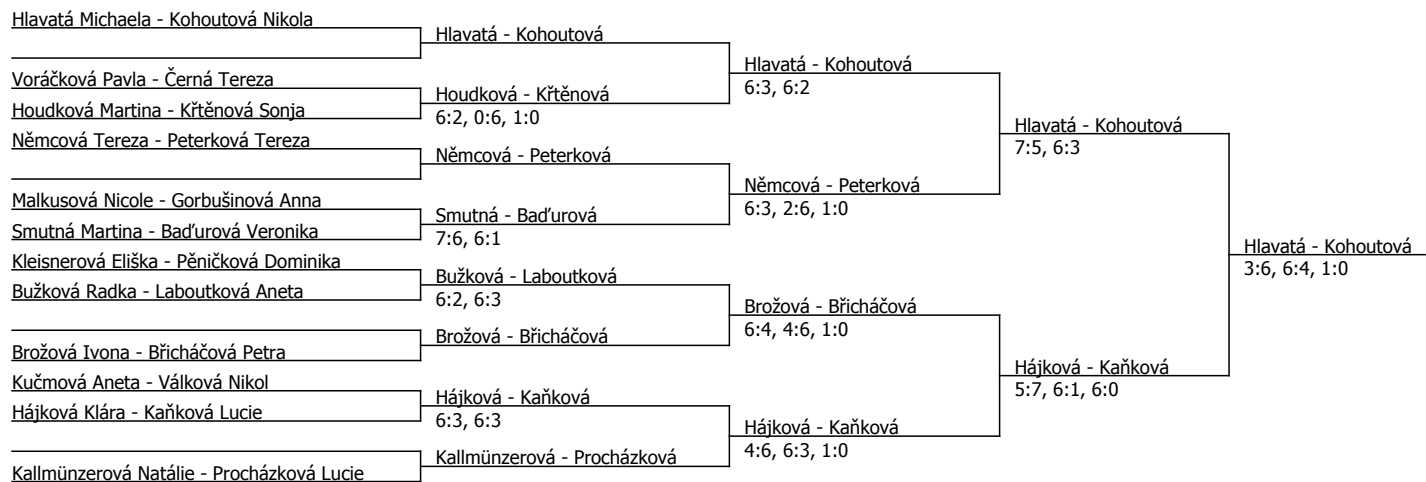

Rozhodčí turnaje: PhDr. Ladislav Dostál

Oblastní přebor, Praha (P - 300) - turnaj : 414800, sezóna : 2013

Rozhodčí turnaje: PhDr.Ladislav Dostál

Kódové číslo: 414800; počet dvojic: 12	CŽ	BH
Kohoutová Nikola	26	25
Procházková Lucie	42	20
Kallmünzerová Natálie	47	15
Kleisnerová Eliška	48	15
Břicháčová Petra	52	15
Hlavatá Michaela	55	15
Němcová Tereza	68	15
Smutná Martina	75	12

Součet BH: 132; Kategorie turnaje: 8