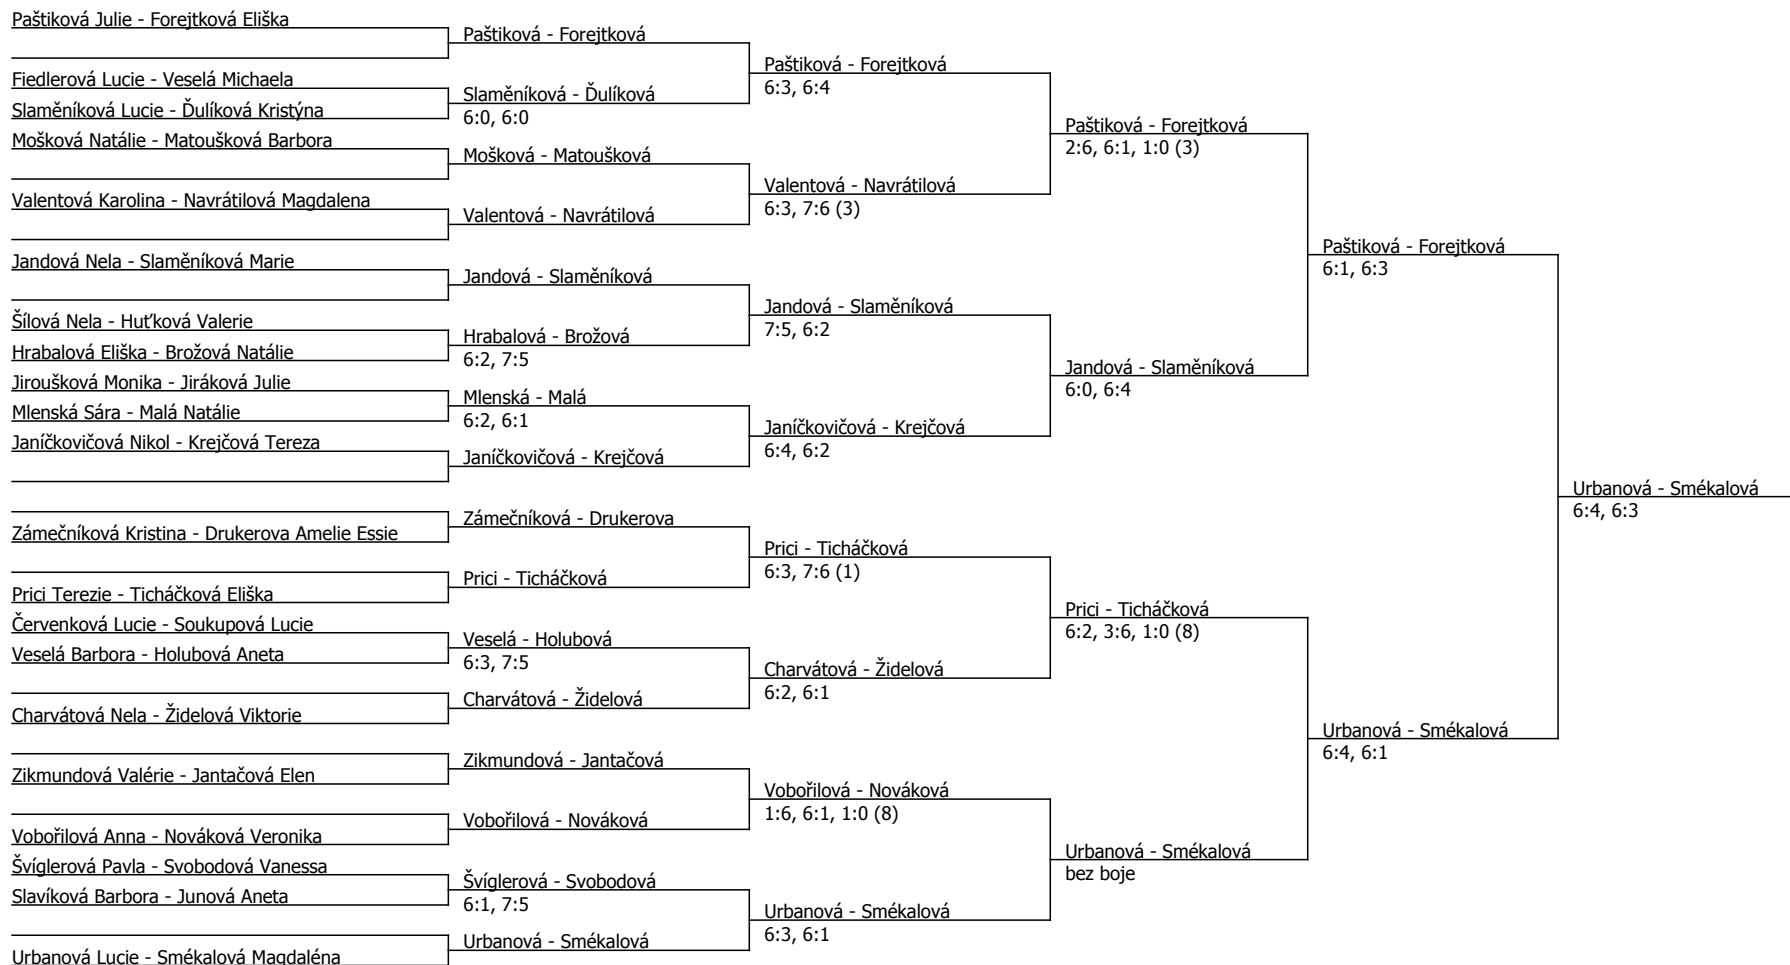

Hráčka Ječmínková odstoupila ze dvouhry z osobních důvodů.
Uzávěrka turnaje: 17. srpna 2023, 18:00 (přesně podle programu)

MČR 96. Pardubická juniorka, ČTS (M) - turnaj : 414700, sezóna : 2023

Kódové číslo: 414700; počet dvojic: 21	CŽ	BH
Urbanová Lucie	10	45
Forejtková Eliška	10	45
Slaměnicková Marie	13	35
Smékalová Magdaléna	14	35
Paštiková Julie	15	35
Jandová Nela	17	30
Krejčová Tereza	20	30
Charvátová Nela	21	30