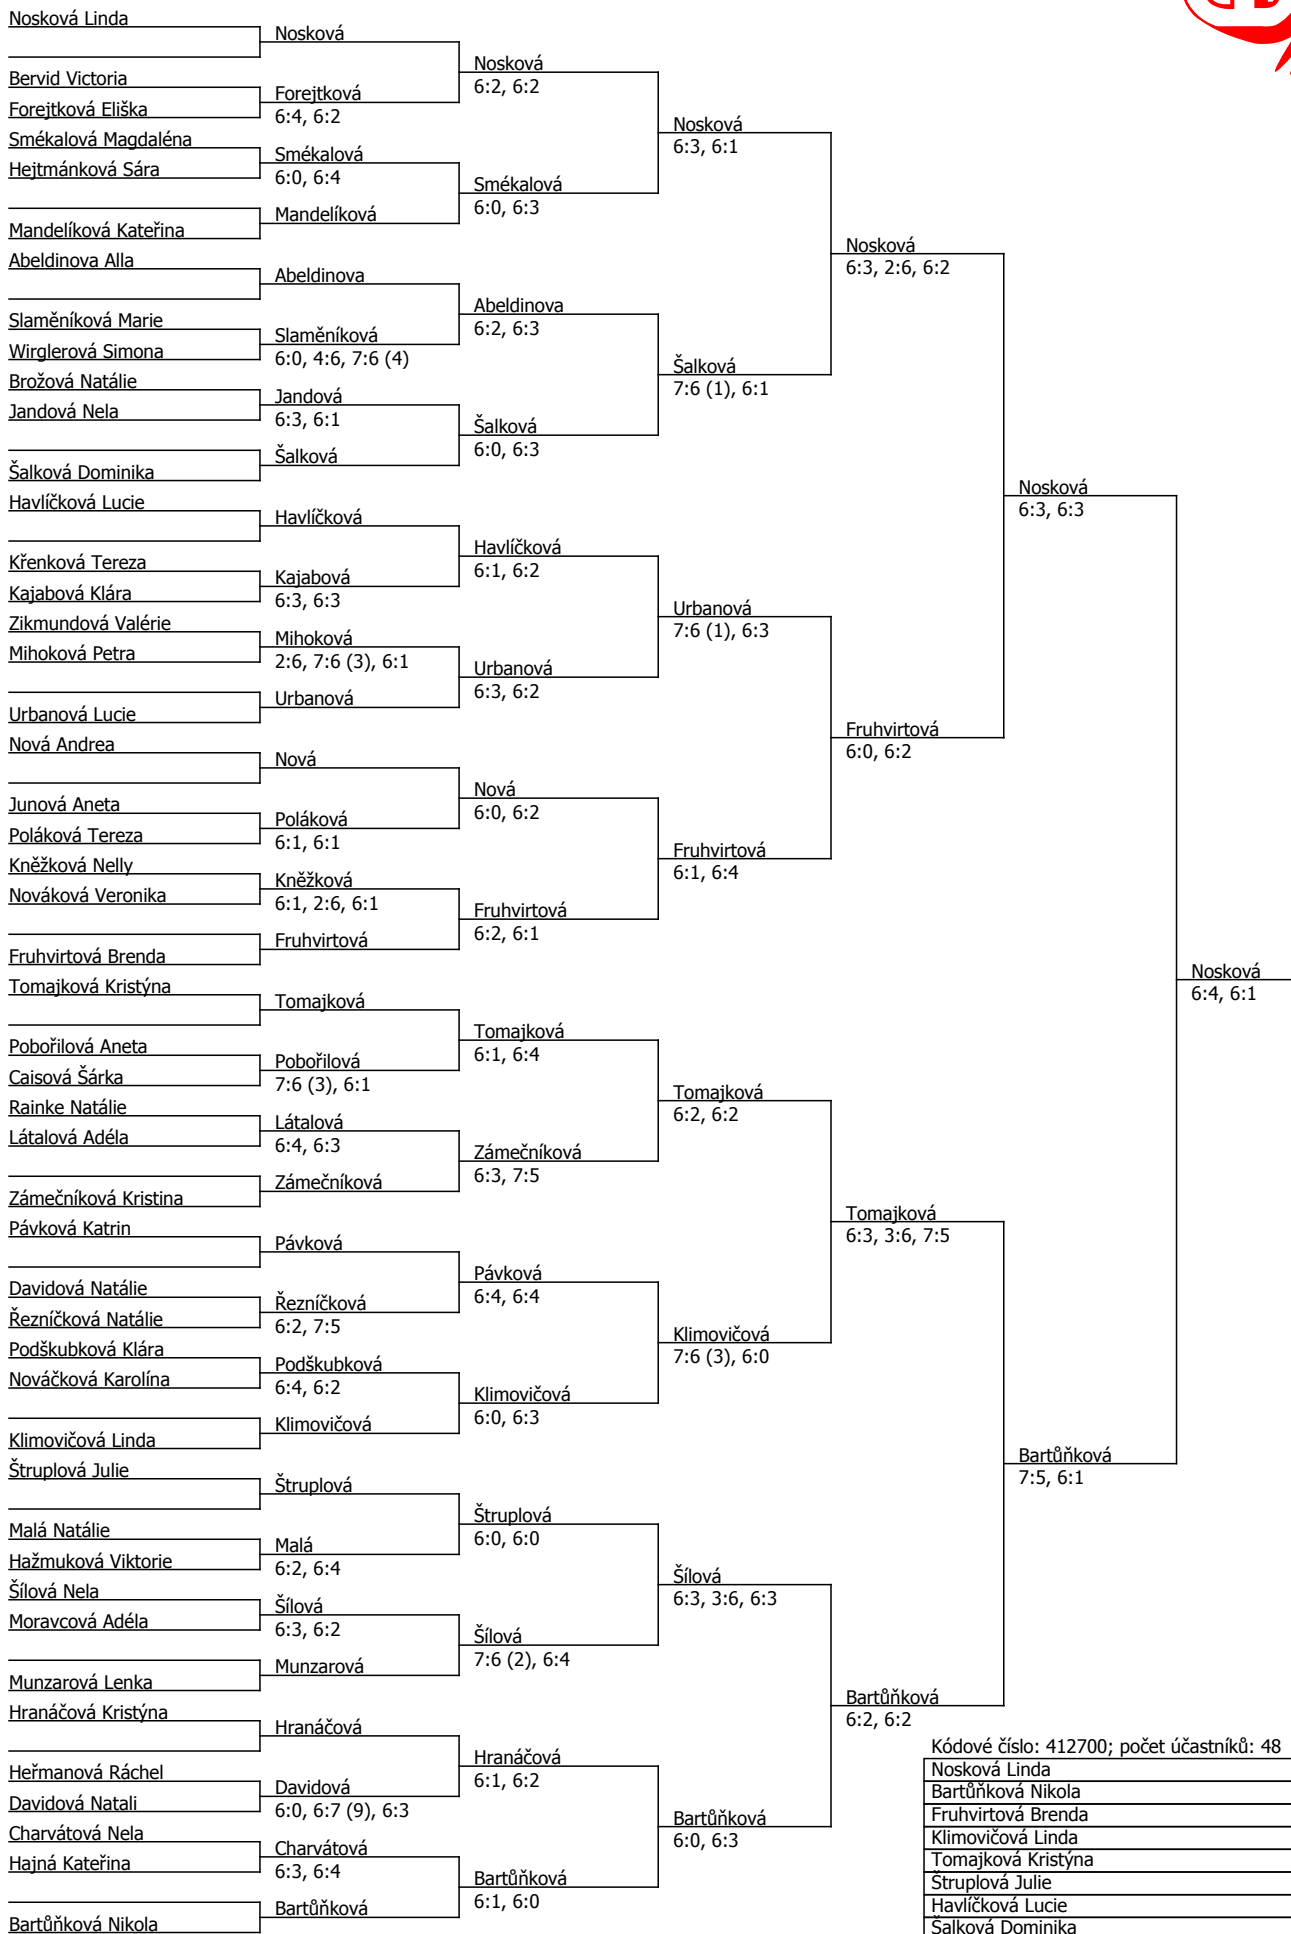

94. Pardubická juniorka, ČTS (M) - turnaj : 412700, sezóna : 2021

Kódové číslo: 412700; počet účastníků: 48	CŽ	BH
Nosková Linda	2	60
Bartůňková Nikola	2	60
Fruhvirtová Brenda	4	60
Klimovičová Linda	5	45
Tomajková Kristýna	6	45
Štruplová Julie	7	45
Havličková Lucie	7	45
Šalková Dominika	9	45

Součet BH: 380; Kategorie turnaje: 15