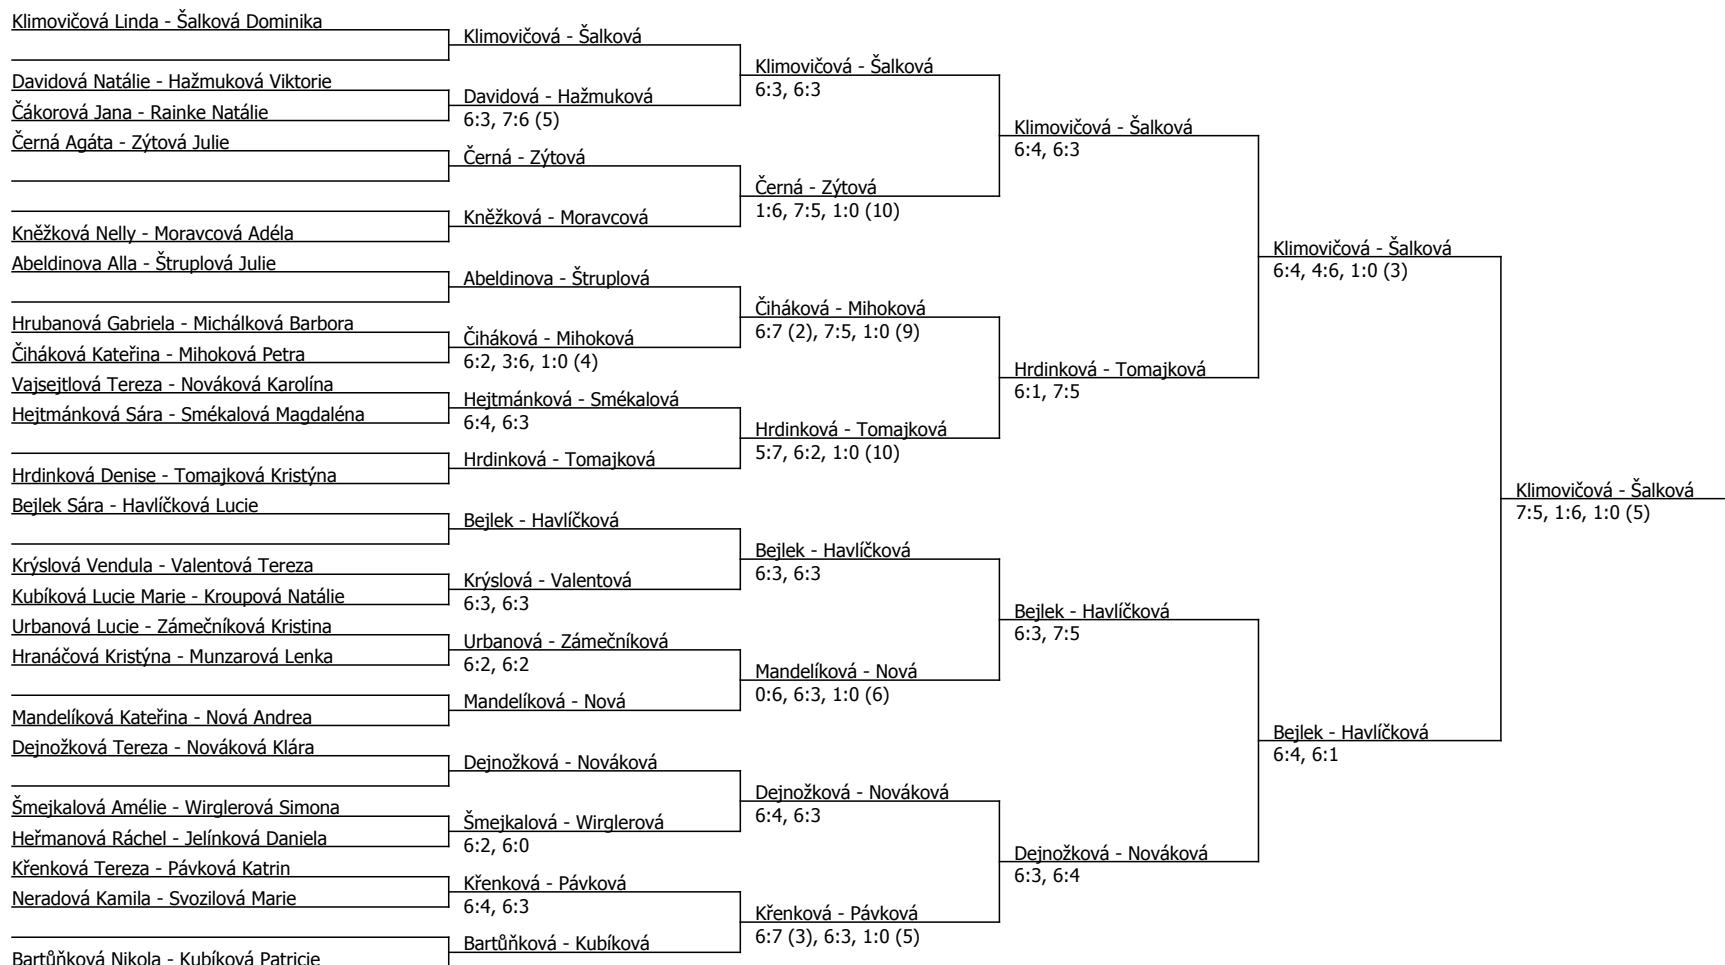

Mistrovství ČR - 93. Pardubická juniorka, ČTS (M) - turnaj : 414700, sezóna : 2020

Kódové číslo: 414700; počet dvojic: 23	CŽ	BH
Šalková Dominika	7	45
Kubíková Patricie	8	45
Klimovičová Linda	9	45
Kněžková Nelly	11	35
Nová Andrea	12	35
Mandelíková Kateřina	13	35
Štruplová Julie	14	35
Nováková Klára	15	35

Součet BH: 310; Kategorie turnaje: 15