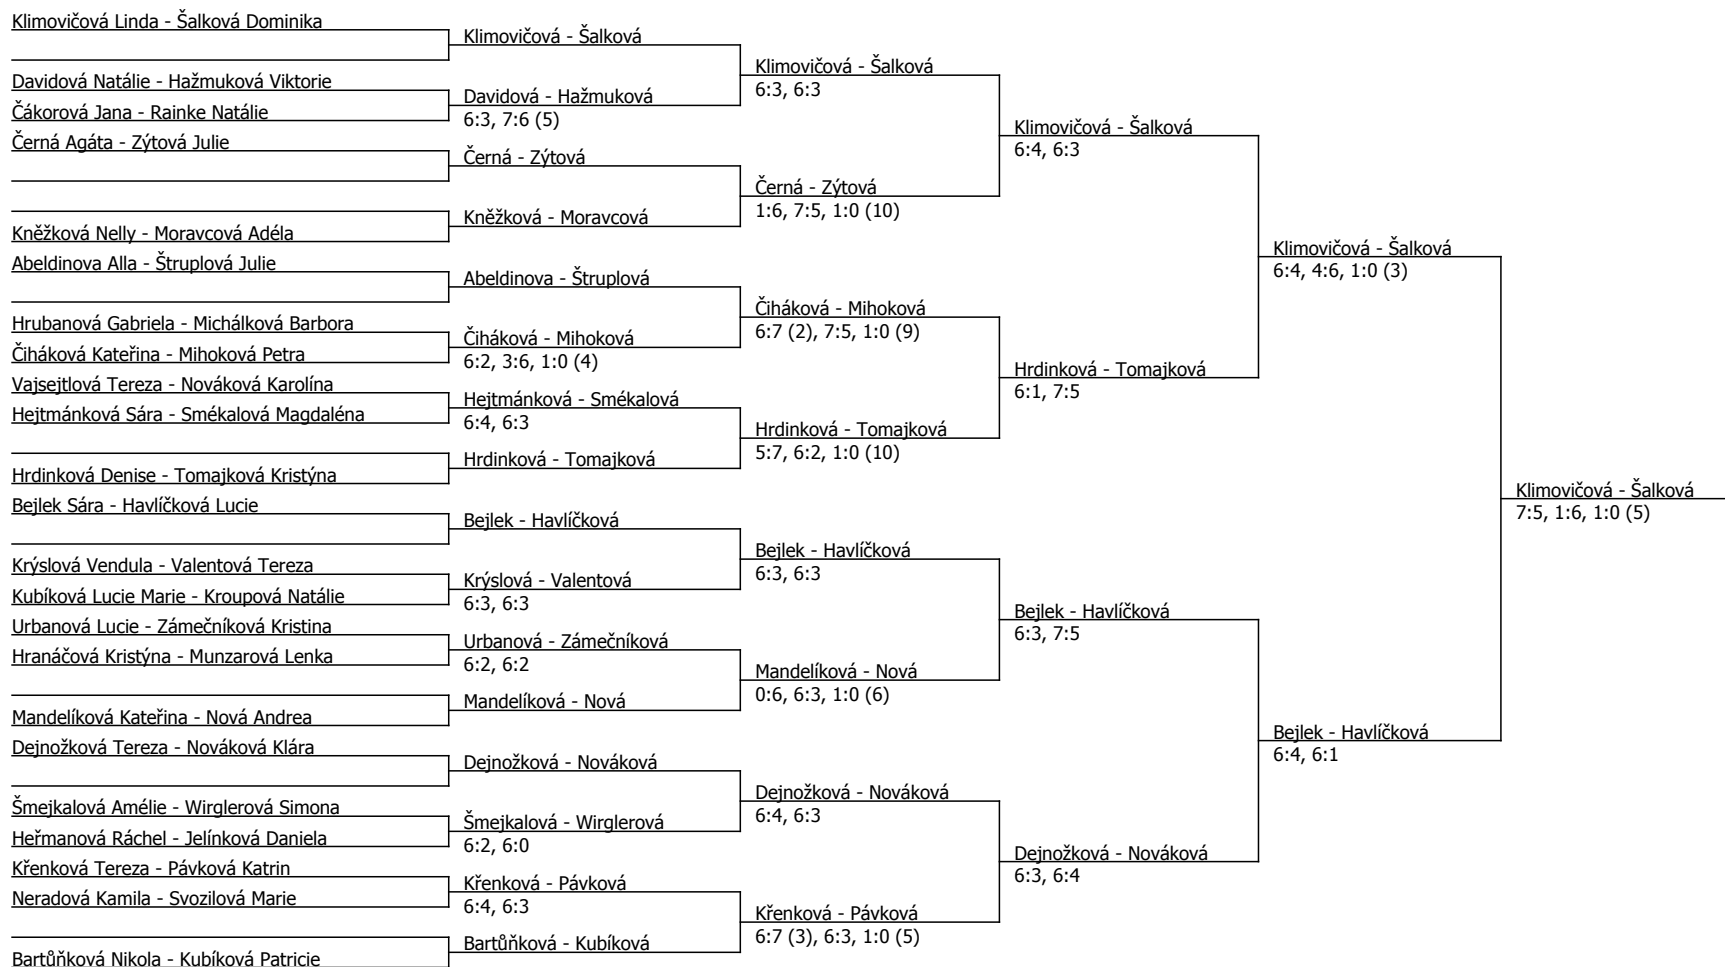

Mistrovství ČR - 93. Pardubická juniorka, ČTS (M) - turnaj : 414700, sezóna : 2020

Kódové číslo: 414700; počet dvojic: 23	CŽ	BH
Šalková Dominika	7	45
Kubíková Patricie	8	45
Klimovičová Linda	9	45
Kněžková Nelly	11	35
Nová Andrea	12	35
Mandelíková Kateřina	13	35
Štruplová Julie	14	35
Nováková Klára	15	35

Součet BH: 310; Kategorie turnaje: 15