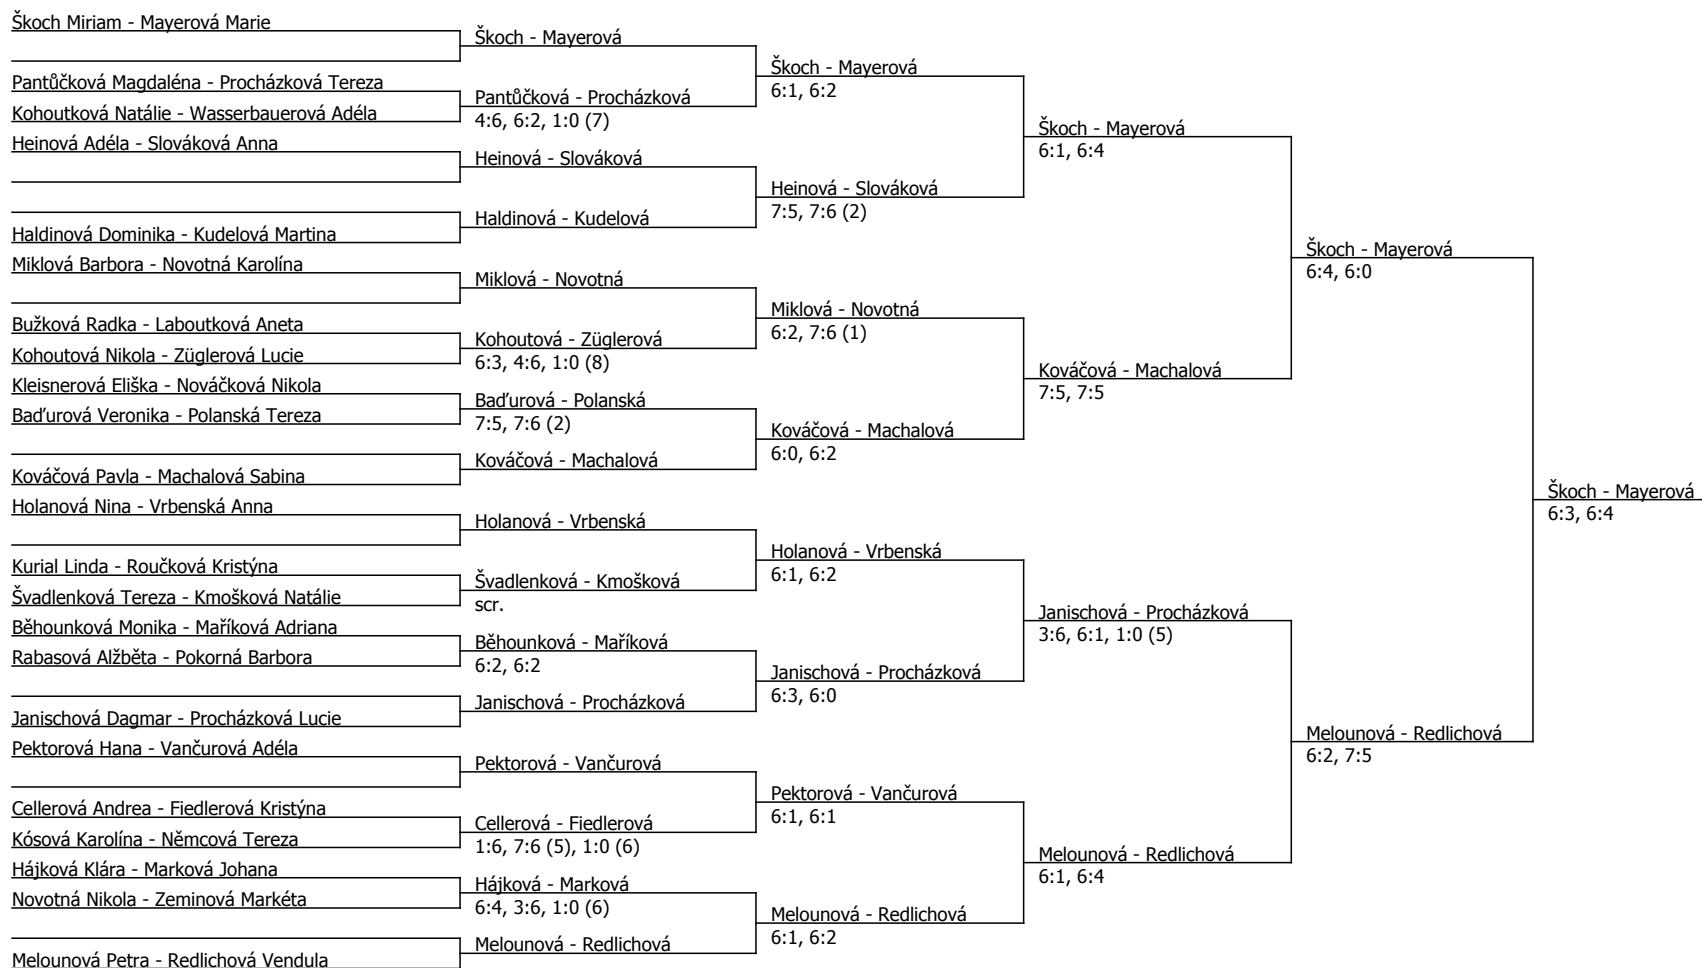

Mistrovství ČR - Pardubická juniorka, ČTS (M) - turnaj : 414700, sezóna : 2014

Rozhodčí turnaje: Jaroslav Chmelík 606 946 433

Kódové číslo: 414700; počet dvojic: 23	ČZ	BH
Škoch Miriam	3	60
Miklová Barbora	8	45
Holanová Nina	9	45
Melounová Petra	10	35
Redlichová Vendula	12	35
Janischová Dagmar	14	35
Haldinová Dominika	15	30
Procházková Lucie	17	30

Součet BH: 315; Kategorie turnaje: 15