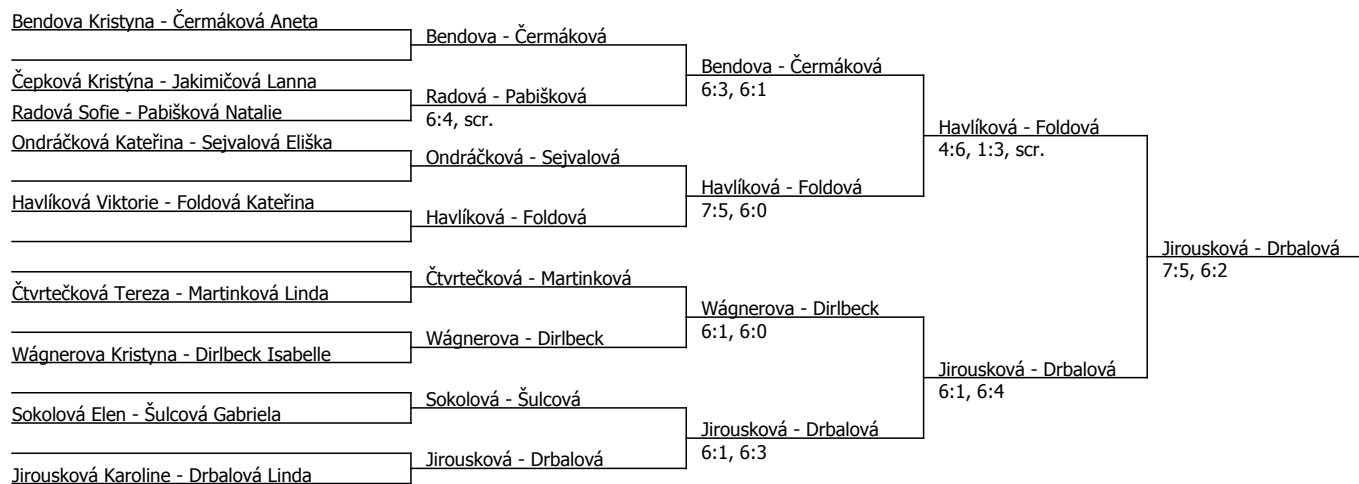

TK Ústí n.Labem (B - 500) - turnaj : 414251, sezóna : 2024

Kódové číslo: 414251; počet dvojic: 9	CŽ	BH
Jirousková Karoline	115	12
Čermáková Aneta	126	12
Dirlbeck Isabelle	138	12
Bendova Kristyna	142	9
Drbalová Linda	171	9
Sejvalová Eliška	187	9
Sokolová Elen	223	6
Wágnerova Kristyna	248	6

Součet BH: 75; Kategorie turnaje: 8