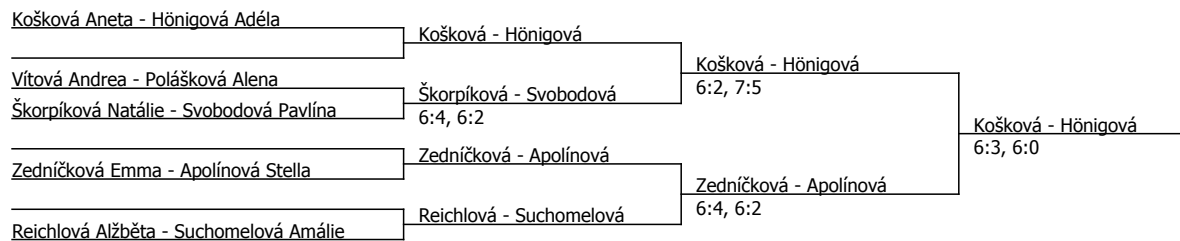

Hönigová Adéla	Hönigová			
Golářová Leona	Golářová	Golářová	6:7, 6:4, 1:0 (8)	
Svobodová Pavlína		6:1, 6:3		
Apolínová Stella	Suchomelová			Zedníčková
Suchomelová Amálie		6:4, 1:6, 1:0 (8)		6:4, 6:1
Zedníčková Emma	Zedníčková		6:1, 6:0	
Vítová Andrea		6:3, 6:1		
Králová Andrea	Polášková			Zedníčková
Polášková Alena		6:0, 6:0		7:6 (7), 0:6, 1:0 (6)
Škorpíková Natálie	Škorpíková		2:6, 6:4, 1:0 (11)	
Reichlová Alžběta		7:5, 6:0		
Hrabálková Lucie	Hrabálková			Košková
Poppová Nicol		6:0, 6:2		6:4, 6:1
Škrhová Eliška	Košková		6:3, 6:4	
Košková Aneta		6:3, 6:4		

Poznámka zpracovatele: Program neděle:  
SF dvouhry 9:00, poté FI.

Součet BH: 32; Kategorie turnaje: 4

KBT Cup 2024, LTC Vysoké Mýto (C - 300) - turnaj : 414228, sezóna : 2024

Poznámka zpracovatele: SF čtyřhry NB 13:00, FI čtyřhry NB 14:00