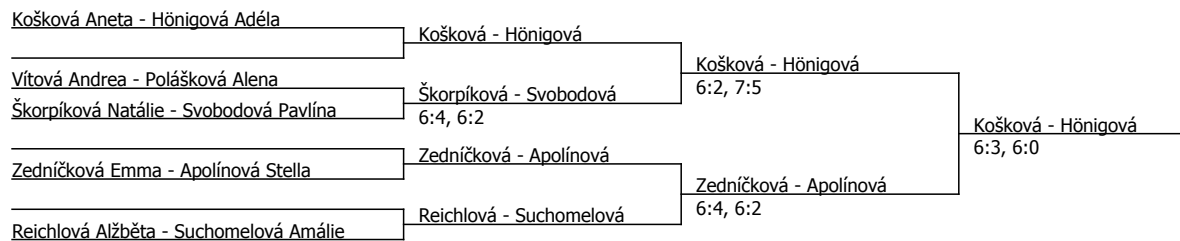

Poznámka zpracovatele: Program neděle:
SF dvouhry 9:00, poté FI.

Součet BH: 32; Kategorie turnaje: 4

KBT Cup 2024, LTC Vysoké Mýto (C - 300) - turnaj : 414228, sezóna : 2024

Poznámka zpracovatele: SF čtyřhry NB 13:00, FI čtyřhry NB 14:00