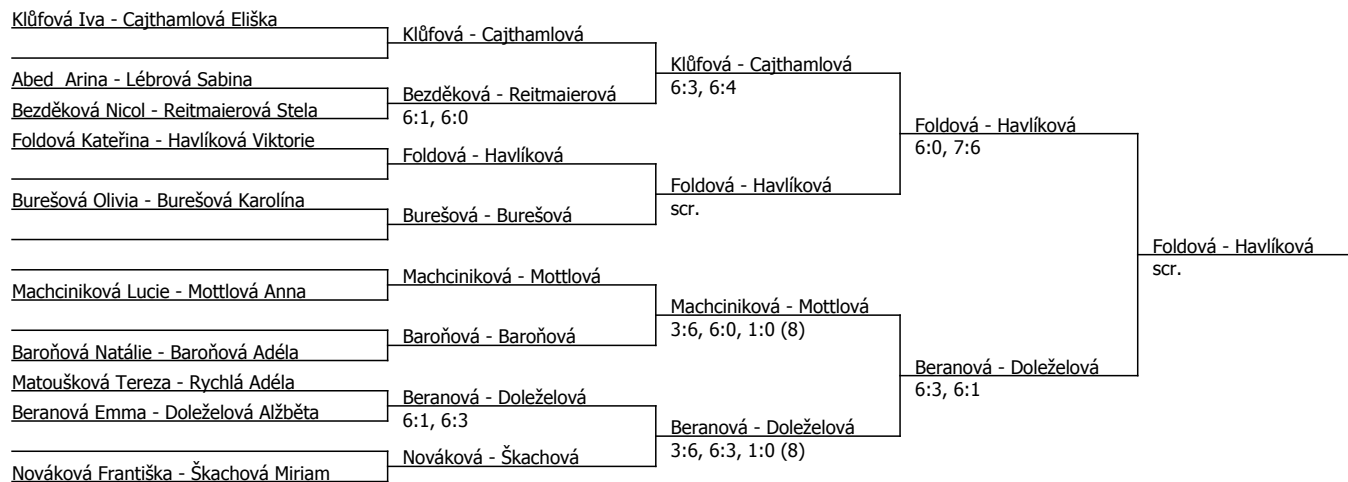

Součet BH: 48; Kategorie turnaje: 4

Poznámka zpracovatele:

Pohár TK Kročehlavy, TK Kročehlavy (C - 300) - turnaj : 414225, sezóna : 2024

Poznámka zpracovatele: Semifinále 15:45 Machciniková, Mottlová - Beranová, Doleželová 16:10 Foldová, Havlíková - Klůfová, Cajthamlová,