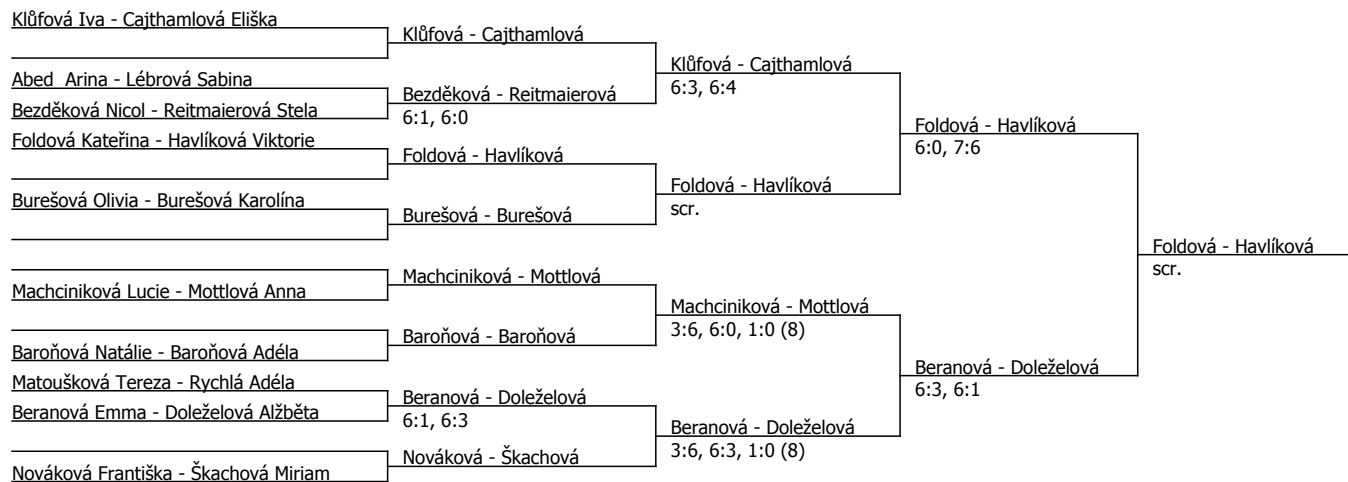

Kódové číslo: 412225; počet účastníků: 24	CŽ	BH
Klůřfová Iva	231	6
Reitmaierová Stela	244	6
Škachová Miriam	252	6
Cajthamlová Eliška	263	6
Foldová Kateřina	294	6
Čermáková Jana Klára	300	6
Baroňová Adéla	310	6
Nováková Františka	322	6

Součet BH: 48; Kategorie turnaje: 4

Poznámka zpracovatele:

Pohár TK Kročehlavy, TK Kročehlavy (C - 300) - turnaj : 414225, sezóna : 2024

Kódové číslo: 414225; počet dvojic: 10	CŽ	BH
Klůfová Iva	231	6
Reitmaierová Stela	244	6
Škachová Miriam	252	6
Cajthamlová Eliška	263	6
Foldová Kateřina	294	6
Baroňová Adéla	310	6
Nováková Františka	322	6
Baroňová Natálie	332	6

Poznámka zpracovatele: Semifinále 15:45 Machciniková, Mottlová - Beranová, Doleželová 16:10 Foldová, Havlíková - Klůfová, Cajthamlová,

Součet BH: 48; Kategorie turnaje: 4