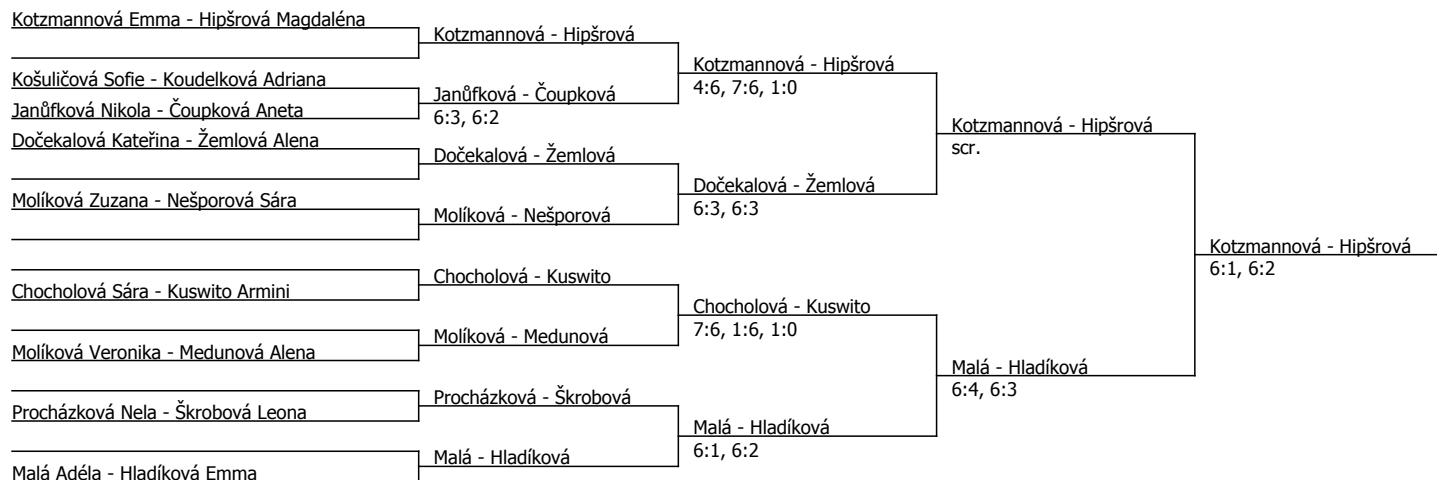

TK Znojmo (C - 300) - turnaj : 414219, sezóna : 2023

Kódové číslo: 414219; počet dvojic: 9	CŽ	BH
Kotzmannová Emma	190	9
Hipšrová Magdaléna	253	6
Malá Adéla	316	6
Žemlová Alena	359	4
Molíková Veronika	366	4
Koudelková Adriana	381	4
Dočekalová Kateřina	390	4
Košuličová Sofie	396	4

Součet BH: 41; Kategorie turnaje: 4