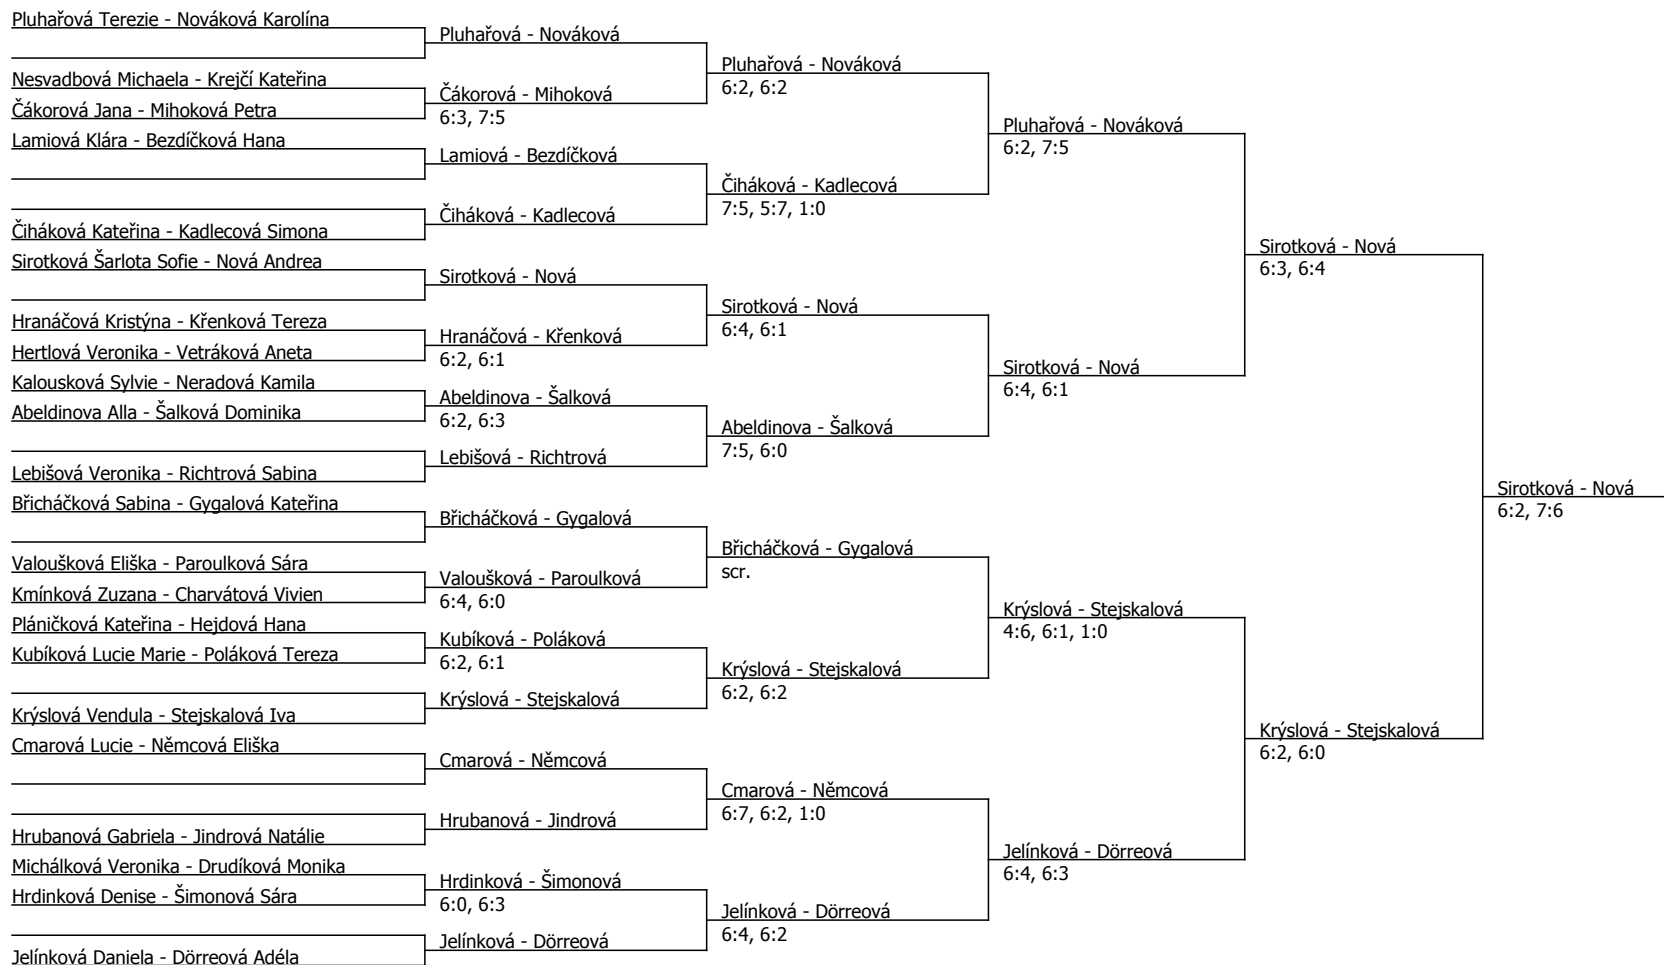

Kódové číslo: 414202; počet dvojic: 22	ČZ	BH
Pluhařová Terezie	9	45
Břicháčková Sabina	16	35
Dörreová Adéla	17	35
Krýslová Vendula	22	30
Sirotková Šarlota Sofie	22	30
Jelínková Daniela	32	25
Nováková Karolína	37	25
Richtrová Sabina	41	20

Součet BH: 245; Kategorie turnaje: 12