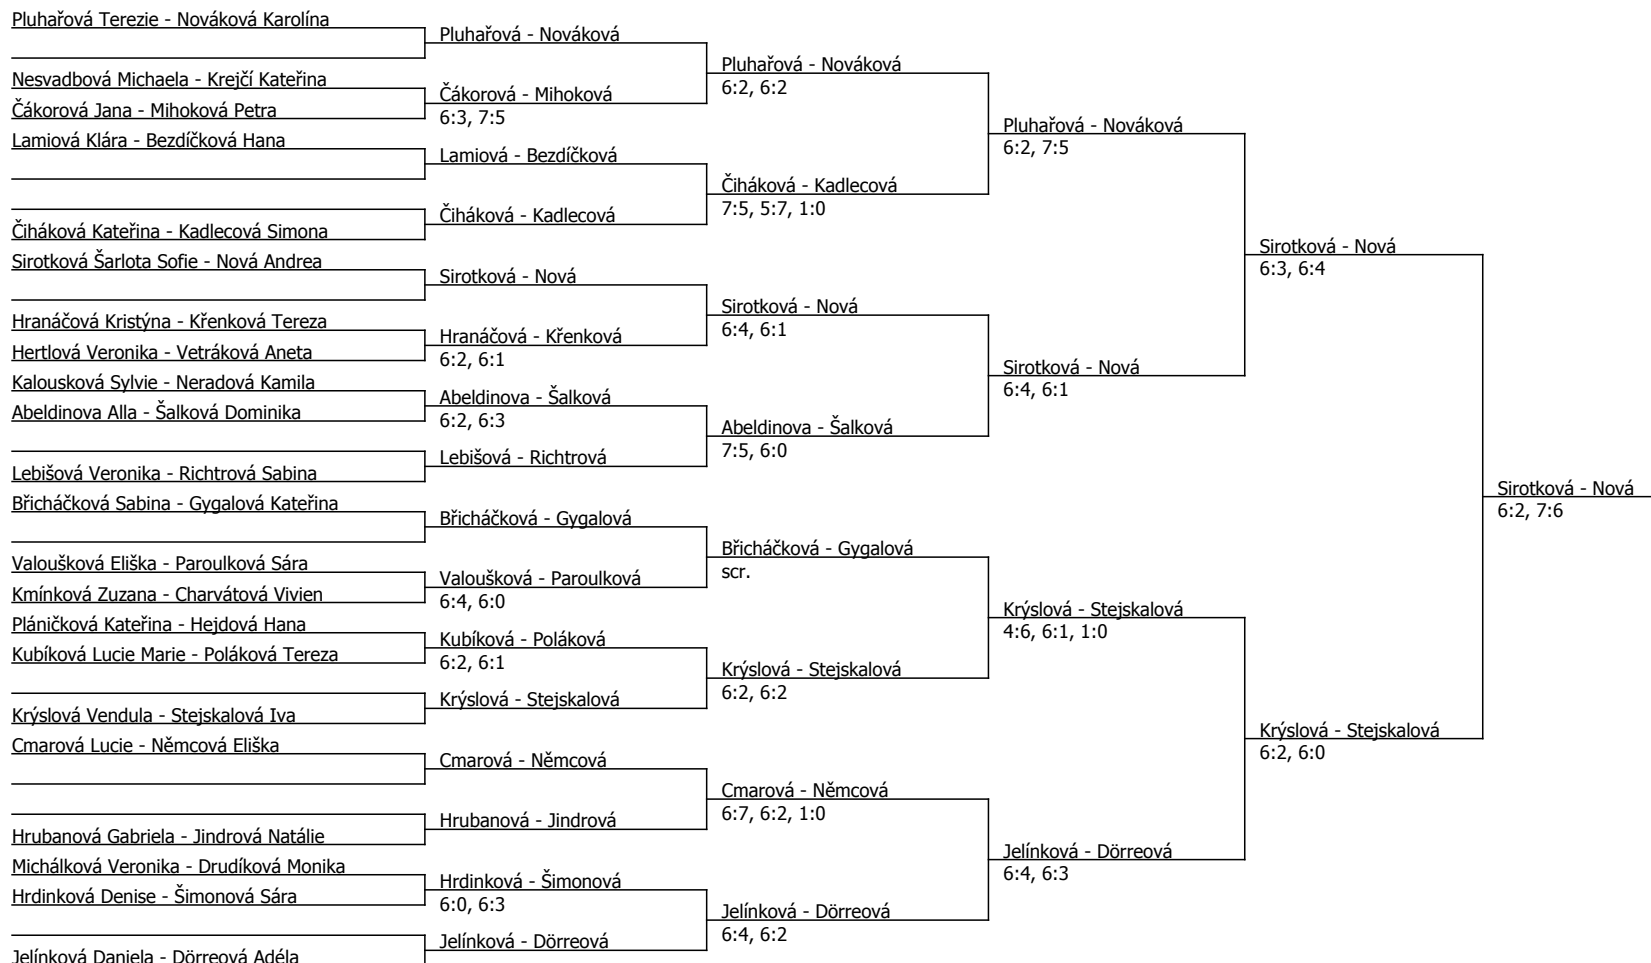

Kódové číslo: 414202; počet dvojic: 22	ČZ	BH
Pluhařová Terezie	9	45
Břicháčková Sabina	16	35
Dörreová Adéla	17	35
Krýslová Vendula	22	30
Sirotková Šarlota Sofie	22	30
Jelínková Daniela	32	25
Nováková Karolína	37	25
Richtrová Sabina	41	20

Součet BH: 245; Kategorie turnaje: 12