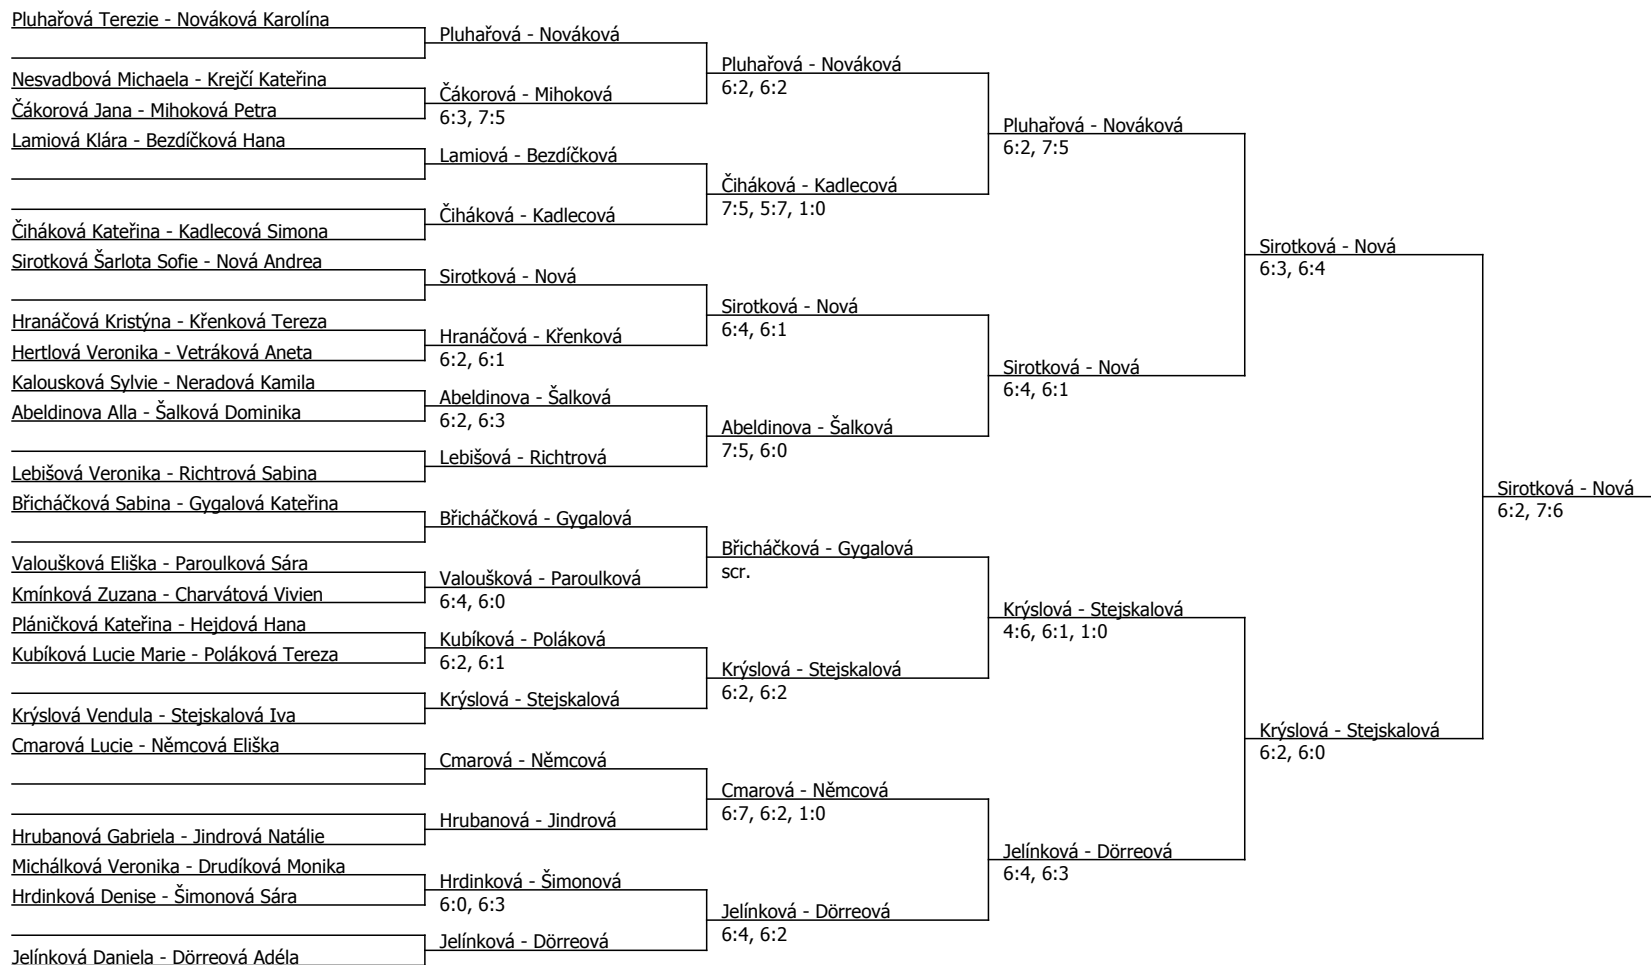

Kódové číslo: 414202; počet dvojic: 22	ČZ	BH
Pluhařová Terezie	9	45
Břicháčková Sabina	16	35
Dörreová Adéla	17	35
Krýslová Vendula	22	30
Sirotková Šarlota Sofie	22	30
Jelínková Daniela	32	25
Nováková Karolína	37	25
Richtrová Sabina	41	20

Součet BH: 245; Kategorie turnaje: 12