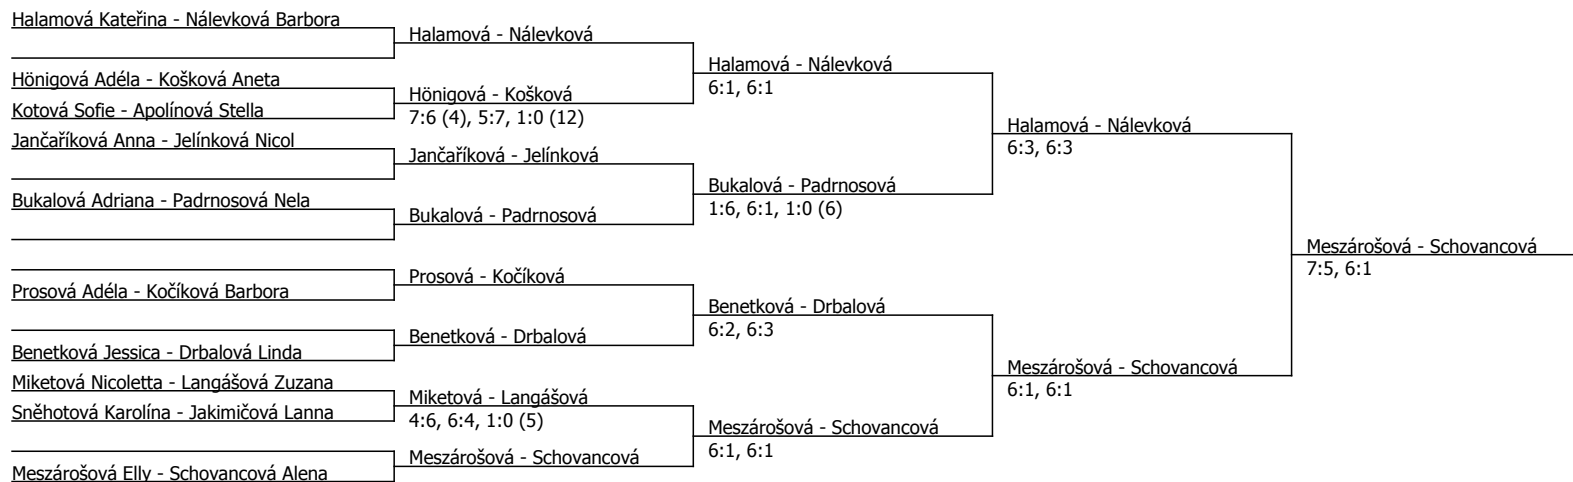

Kódové číslo: 414194; počet dvojic: 10	CŽ	BH
Jelínková Nicol	106	12
Halamová Kateřina	121	12
Schovancová Alena	139	12
Nálevková Barbora	155	9
Meszárošová Elly	164	9
Drbalová Linda	171	9
Benetková Jessica	211	9
Höniqová Adéla	252	6

Součet BH: 78; Kategorie turnaje: 8