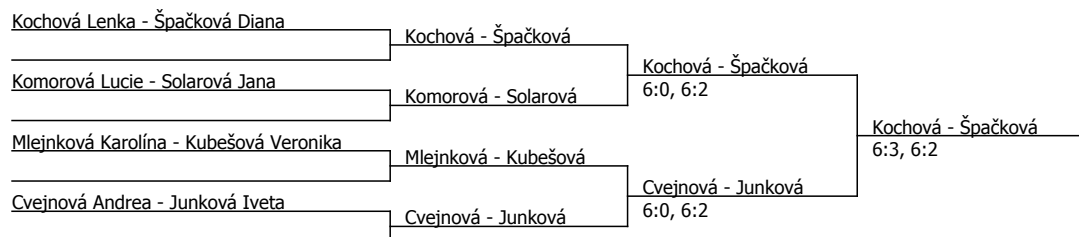

CHRUDIM CUP, TC Chrudim (B - 250) - turnaj : 414185, sezóna : 2007

Rozhodčí turnaje: Ing.Jindřich Weschka

Kódové číslo: 414185; počet dvojic: 4	CŽ	BH
Kochová Lenka	92	12
Junková Iveta	288	6
Mlejnková Karolína	495	4
Cvejnová Andrea	706	3
Kubešová Veronika		1
Solarová Jana		1
Špačková Diana		1
Komorová Lucie		1

Součet BH: 29; Kategorie turnaje: 2