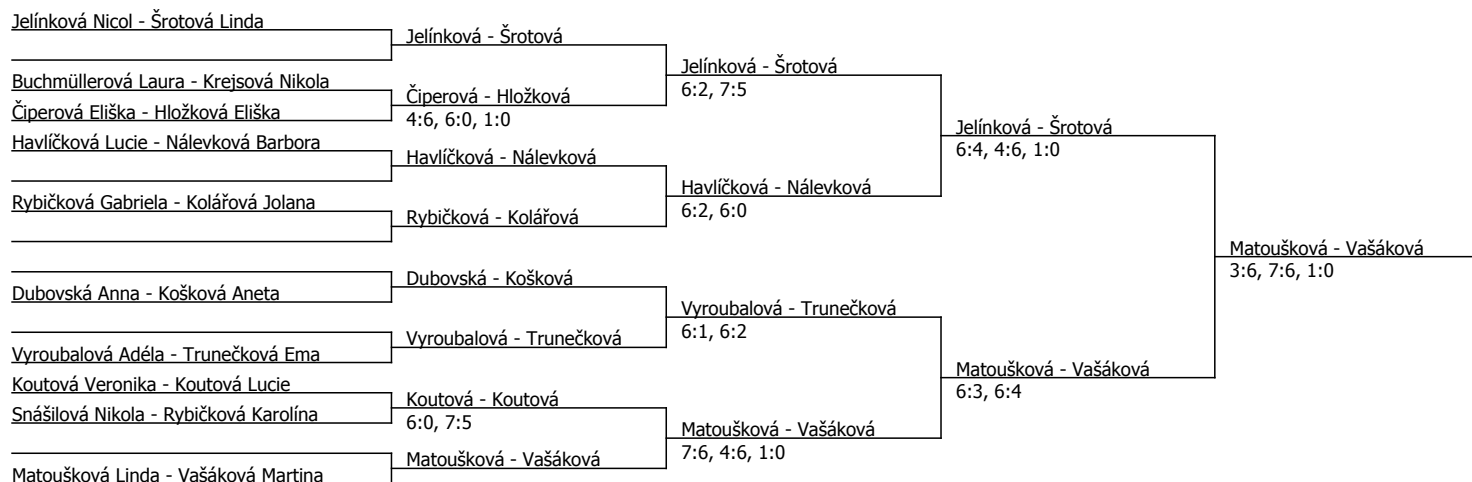

TK Ústí n. Orlicí (C - 300) - turnaj : 414181, sezóna : 2022

Kódové číslo: 414181; počet dvojic: 10	CŽ	BH
Trunečková Ema	165	9
Šrotová Linda	171	9
Vašáková Martina	188	6
Havlíčková Lucie	249	6
Jelínková Nicol	327	4
Matoušková Linda	357	4
Nálevková Barbora	380	4
Rybičková Gabriela	433	4

Součet BH: 46; Kategorie turnaje: 4