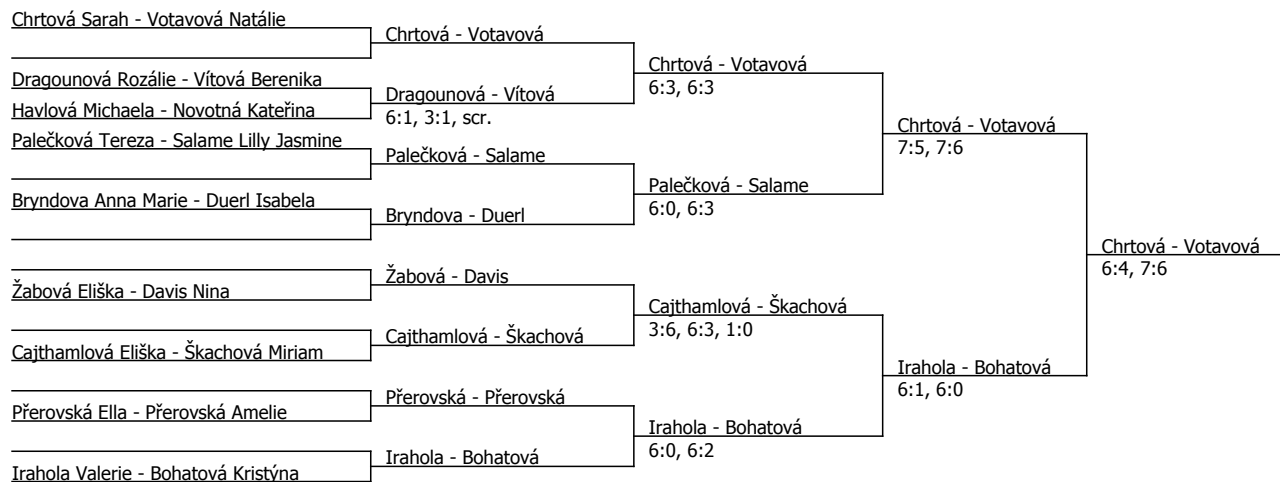

Kódové číslo: 412178; počet účastníků: 22	CŽ	BH
Chrtová Sarah	127	12
Votavová Natálie	160	9
Irahola Valerie	213	9
Bohatová Kristýna	215	9
Salame Lilly Jasmine	242	6
Škachová Miriam	252	6
Cajthamlová Eliška	263	6
Novotná Kateřina	264	6

Poznámka zpracovatele: Finále dvouhry: Pondělí 13:00

Součet BH: 63; Kategorie turnaje: 4

Šárecký turnaj, SK Aritma Praha (C - 300) - turnaj : 414178, sezóna : 2024

Kódové číslo: 414178; počet dvojic: 9	CŽ	BH
Chrtová Sarah	127	12
Votavová Natálie	160	9
Irahola Valerie	213	9
Bohatová Kristýna	215	9
Salame Lilly Jasmine	242	6
Škachová Miriam	252	6
Cajthamlová Eliška	263	6
Novotná Kateřina	264	6

Součet BH: 63; Kategorie turnaje: 4