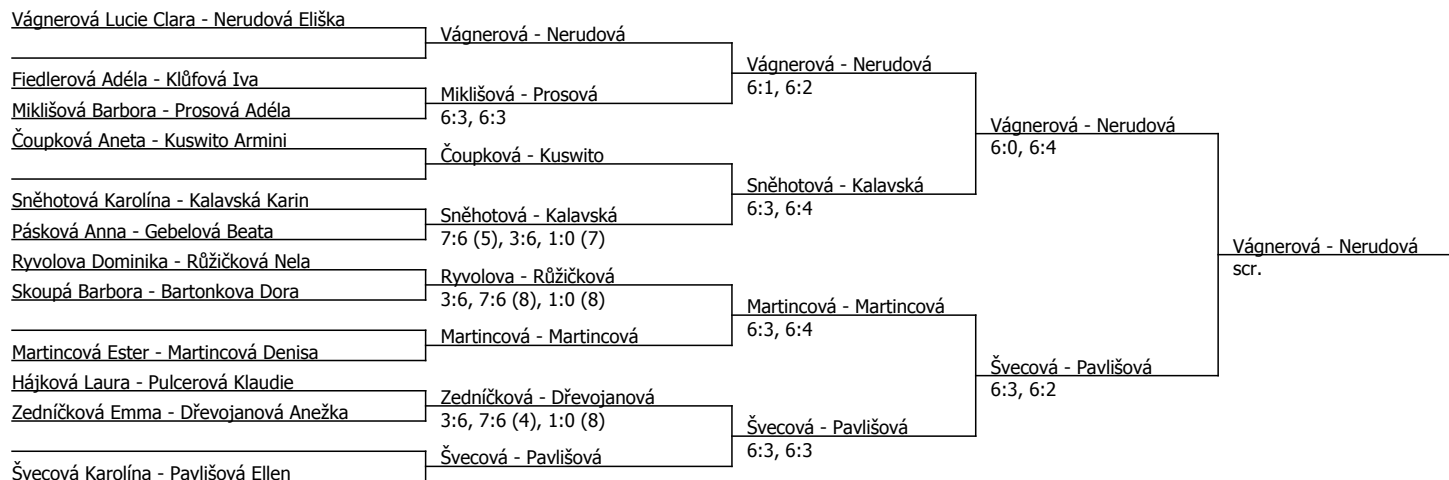

JODA CUP, TC-MJ TENIS Líšeň (B - 400) - turnaj : 414172, sezóna : 2024

| Kódové číslo: 414172; počet dvojic: 12 | CŽ  | BH |
|--|-----|----|
| Nerudová Eliška                        | 113 | 12 |
| Pavlišová Ellen                        | 143 | 9  |
| Vágnerová Lucie Clara                  | 170 | 9  |
| Kalavská Karin                         | 174 | 9  |
| Miklišová Barbora                      | 179 | 9  |
| Martincová Ester                       | 180 | 9  |
| Čoupková Aneta                         | 195 | 9  |
| Švecová Karolína                       | 224 | 6  |

Součet BH: 72; Kategorie turnaje: 8