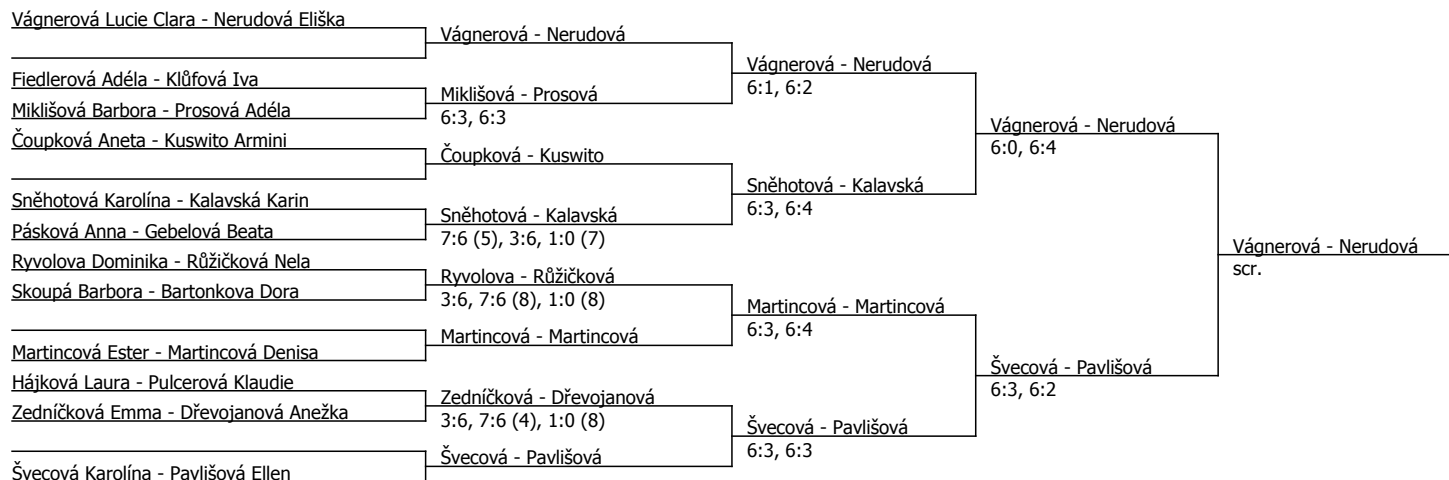

JODA CUP, TC-MJ TENIS Líšeň (B - 400) - turnaj : 414172, sezóna : 2024

Kódové číslo: 414172; počet dvojic: 12	CŽ	BH
Nerudová Eliška	113	12
Pavlišová Ellen	143	9
Vágnerová Lucie Clara	170	9
Kalavská Karin	174	9
Miklišová Barbora	179	9
Martincová Ester	180	9
Čoupková Aneta	195	9
Švecová Karolína	224	6

Součet BH: 72; Kategorie turnaje: 8