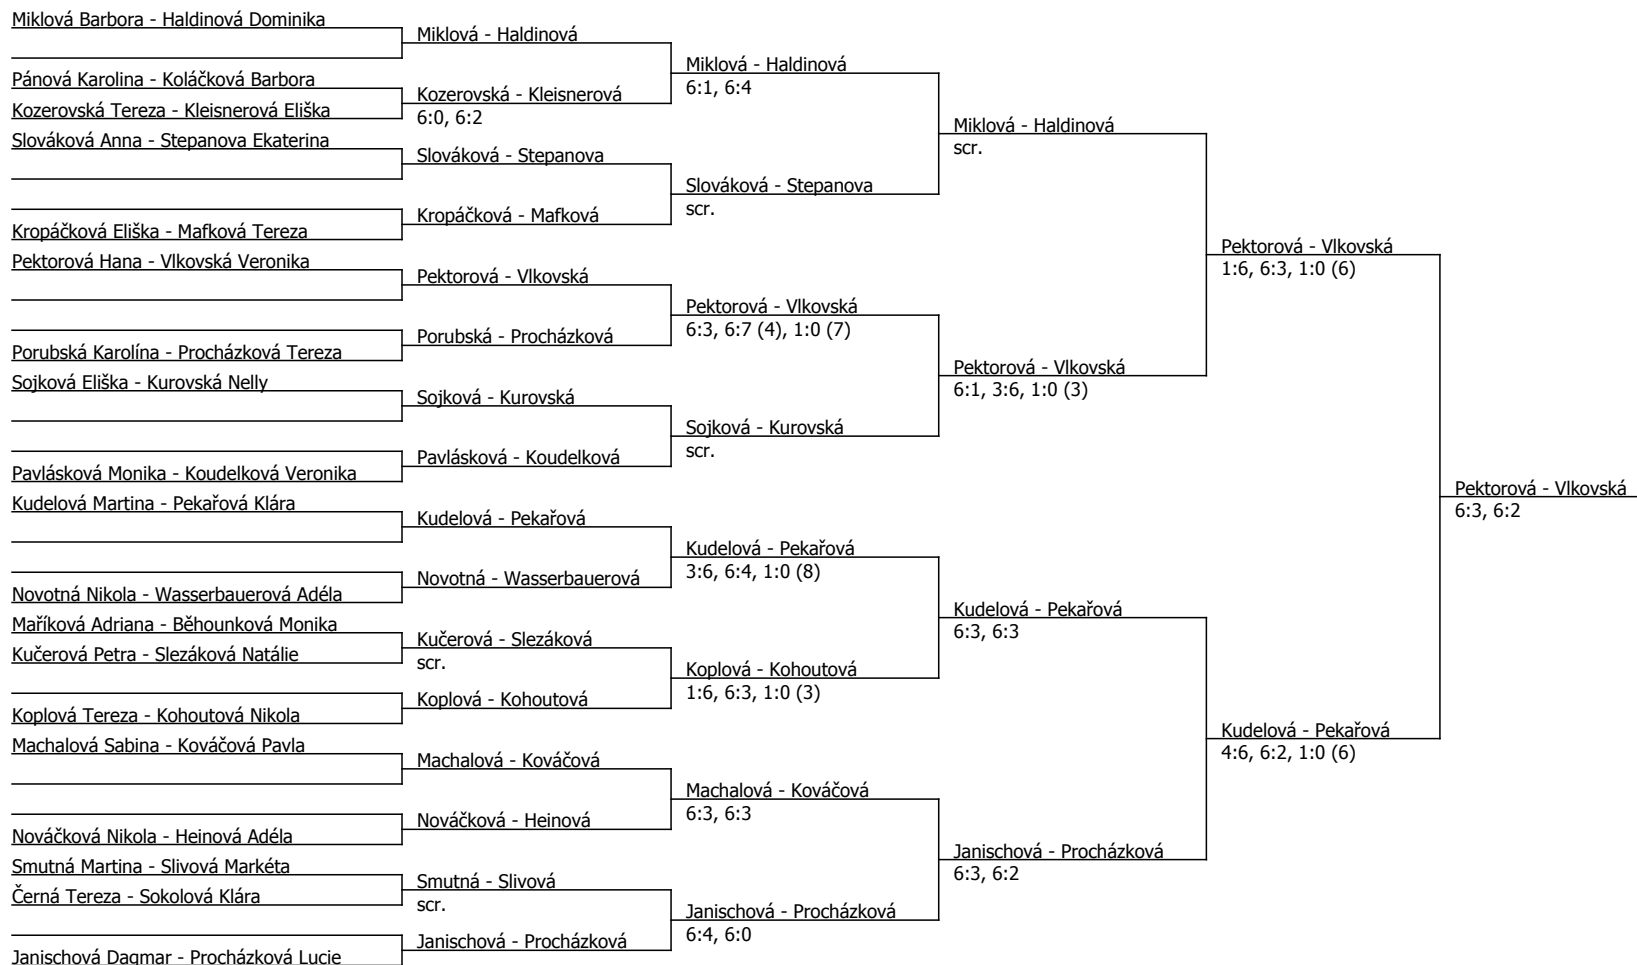

TK SK Zlín (A - 400) - turnaj : 414172, sezóna : 2013

Kódové číslo: 414172; počet dvojic: 19	CŽ	BH
Haldinová Dominika	14	30
Janischová Dagmar	20	25
Pektorová Hana	25	25
Kohoutová Nikola	26	25
Miklová Barbora	28	25
Machalová Sabina	31	20
Nováčková Nikola	32	20
Stepanova Ekaterina	38	20