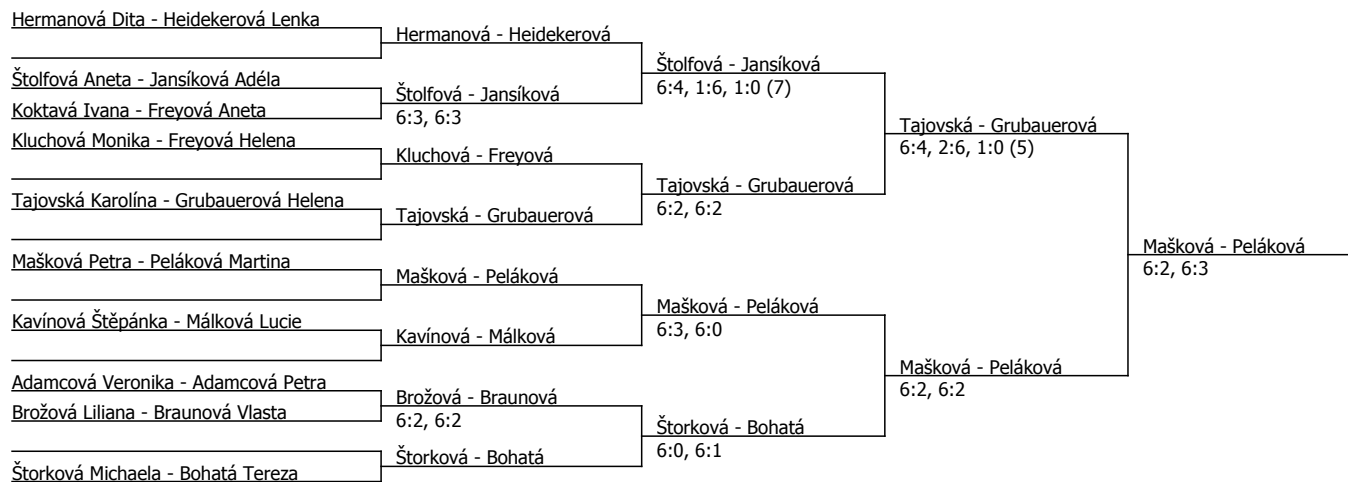

TJ Žďár nad Sázavou (C - 200) - turnaj : 414169, sezóna : 2017

Kódové číslo: 414169; počet dvojic: 10	CŽ	BH
Hermanová Dita	102	12
Štorková Michaela	202	9
Peláková Martina	256	6
Koktavá Ivana	338	6
Tajovská Karolína	409	4
Bohatá Tereza	419	4
Kluchová Monika	430	4
Grubauerová Helena	433	4

Součet BH: 49; Kategorie turnaje: 4