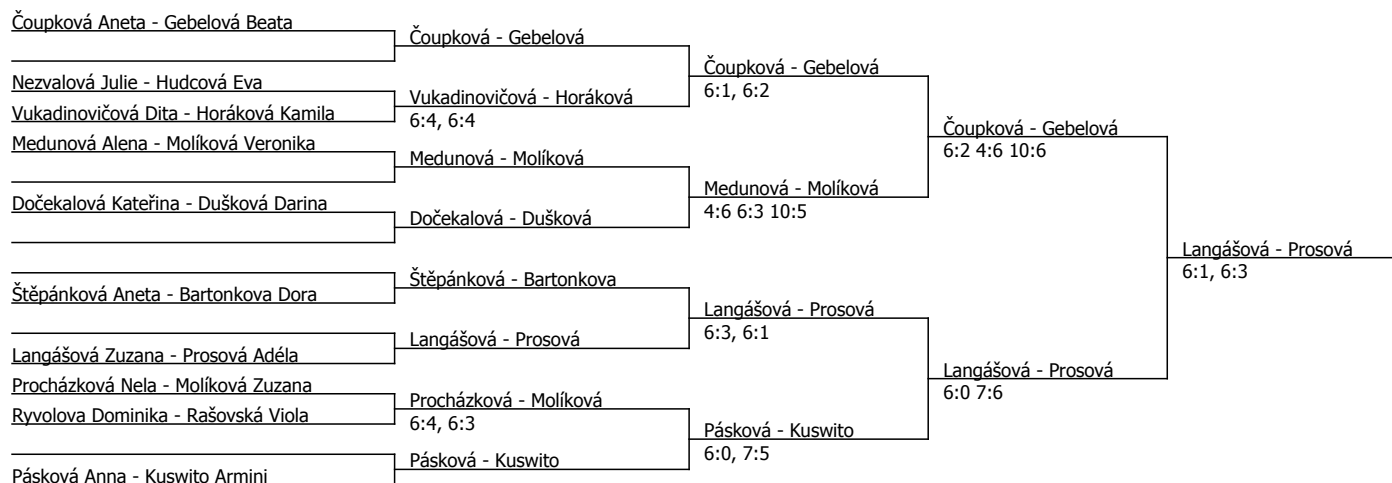

Chimney cup, TJ Brno-Komín (C - 400) - turnaj : 414166, sezóna : 2024

Kódové číslo: 414166; počet dvojic: 10	CŽ	BH
Čoupková Aneta	195	9
Kuswito Armini	251	6
Medunová Alena	277	6
Pásková Anna	291	6
Langášová Zuzana	300	6
Rašovská Viola	315	6
Gebelová Beata	326	6
Molíková Zuzana	351	4

Součet BH: 49; Kategorie turnaje: 4