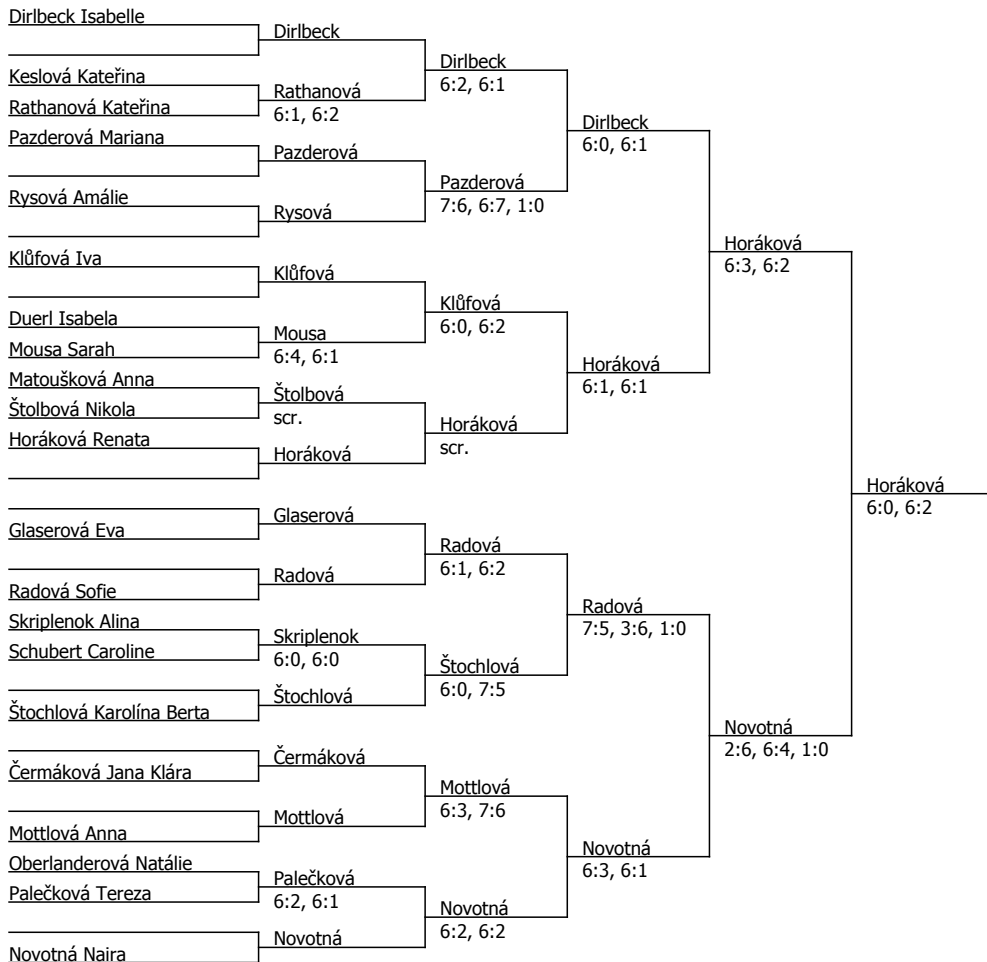

Tenis Cibulka (C - 300) - turnaj : 412166, sezóna : 2023

Kódové číslo: 412166; počet účastníků: 21	CŽ	BH
Dirbeck Isabelle	214	9
Novotná Naira	272	6
Klůřová Iva	277	6
Štochlová Karolína Berta	287	6
Čermáková Jana Klára	296	6
Glaserová Eva	331	6
Horáková Renata	358	4
Rysová Amálie	452	4

Součet BH: 47; Kategorie turnaje: 4

Poznámka zpracovatele: NEHRAJEME PRAVIDLO NO LET !!! TŘETÍ SET SUPER TIE-BREAK !!! Z DŮVODU ŠPATNÉ PŘEDPOVĚDI POČASÍ PROŠÍM SLEDUJTE ROZPIS ČASŮ (KVŮLI PŘÍPADNÉ ZMĚNĚ) DĚKUJI.

Český tenisový svaz, Stvanice 38, 170 00 Praha 7

Středa 30.8. 12:00 čtvrtfinále: Dirlbeck-Pazderová, Klůřová-Horáková, Radová-Štochlová
Mottlová-Novotná
semifinále v 16:00
finále ve čtvrtek v 12:00

tel.: 222 335 444, E-mail: info@cztenis.cz, Internet: http://www.cztenis.cz