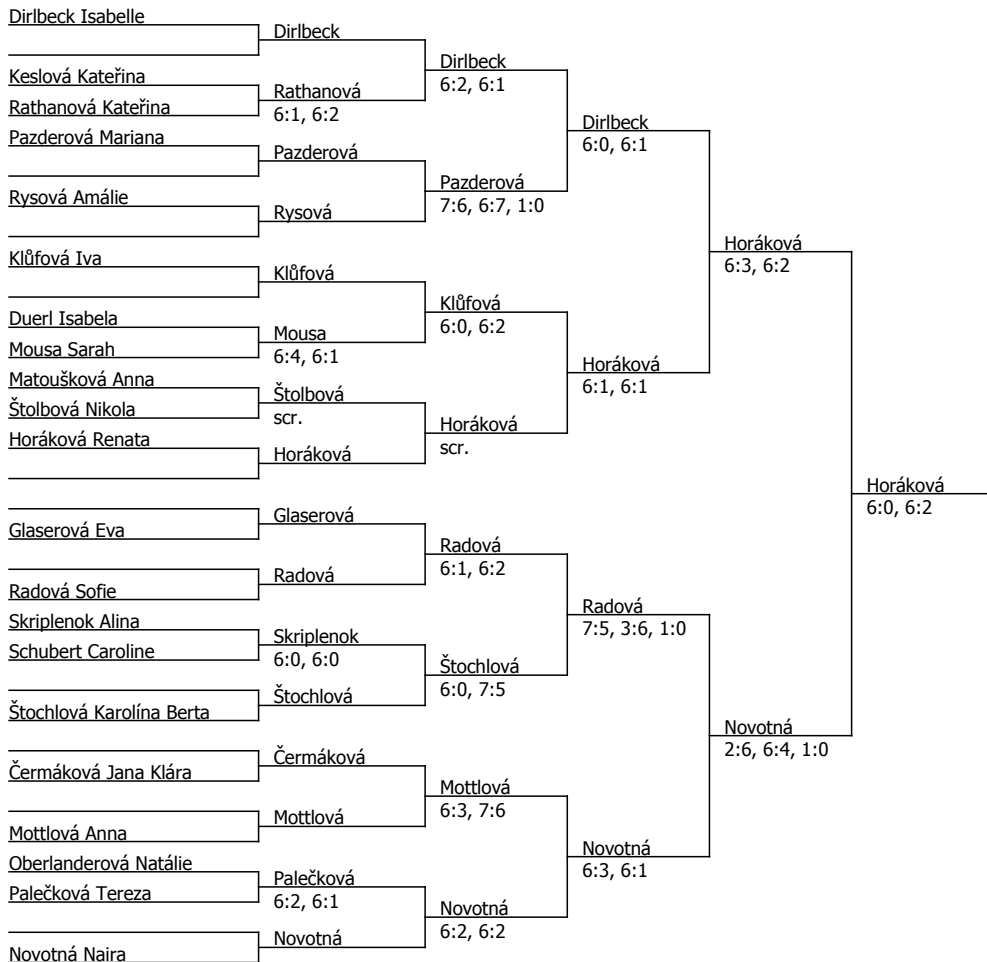

Tenis Cibulka (C - 300) - turnaj : 412166, sezóna : 2023

Kódové číslo: 412166; počet účastníků: 21	CŽ	BH
Dirlbeck Isabelle	214	9
Novotná Naira	272	6
Klůřová Iva	277	6
Štochlová Karolína Berta	287	6
Čermáková Jana Klára	296	6
Glaserová Eva	331	6
Horáková Renata	358	4
Rysová Amálie	452	4

Součet BH: 47; Kategorie turnaje: 4

Poznámka zpracovatele: NEHRAJEME PRAVIDLO NO LET !!! TŘETÍ SET SUPER TIE-BREAK !!! Z DŮVODU ŠPATNÉ PŘEDPOVĚDI POČASÍ PROŠÍM SLEDUJTE ROZPIS ČASŮ (KVŮLI PŘÍPADNÉ ZMĚNĚ) DĚKUJI.

Český tenisový svaz, Stvanice 38, 170 00 Praha 7

Středa 30.8. 12:00 čtvrtfinále: Dirlbeck-Pazderová, Klůřová-Horáková, Radová-Štochlová
Mottlová-Novotná
semifinále v 16:00
finále ve čtvrtek v 12:00

tel.: 222 335 444, E-mail: info@cztenis.cz, Internet: http://www.cztenis.cz