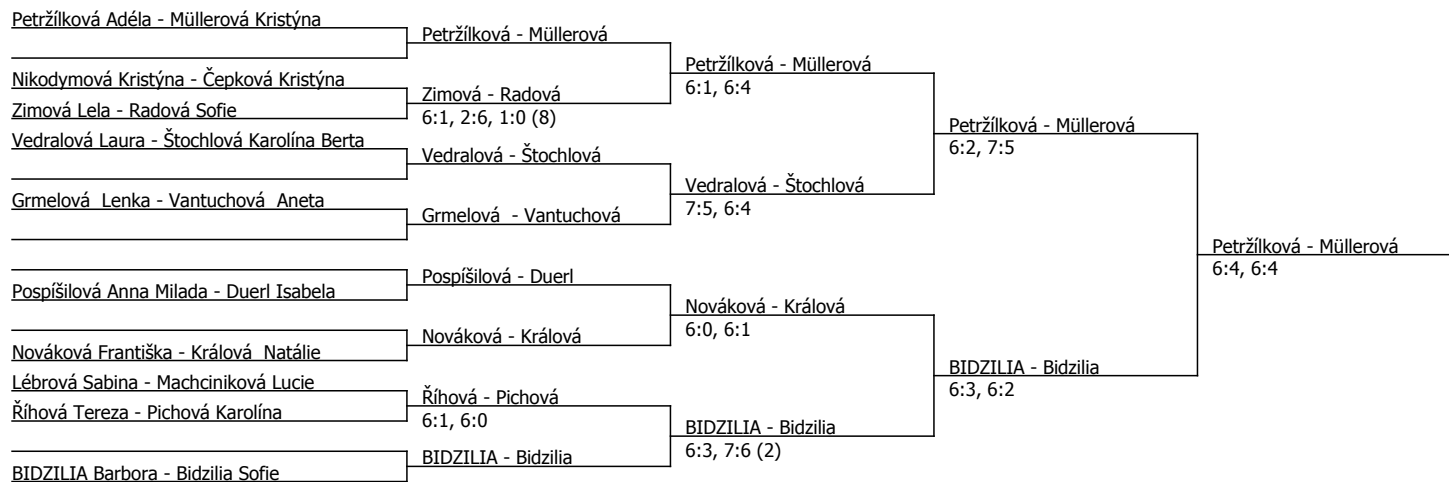

Kódové číslo: 412165; počet účastníků: 26	CŽ	BH
Chmelíková Charlotte	106	12
Müllerová Kristýna	218	6
Vantuchová Aneta	226	6
Salame Lilly Jasmine	242	6
Pažoutová Nela	281	6
BIDZILIA Barbora	303	6
Nováková Františka	322	6
Pichová Karolína	350	4

Součet BH: 52; Kategorie turnaje: 4

LTC Houštka - Dražice - Head, LTC Houštka (C - 300) - turnaj : 414165, sezóna : 2024

Kódové číslo: 414165; počet dvojic: 10	CŽ	BH
Štochlová Karolína Berta	150	9
Müllerová Kristýna	218	6
Vantuchová Aneta	226	6
BIDZILIA Barbora	303	6
Nováková Františka	322	6
Pichová Karolína	350	4
Petržilková Adéla	370	4
Radová Sofie	370	4