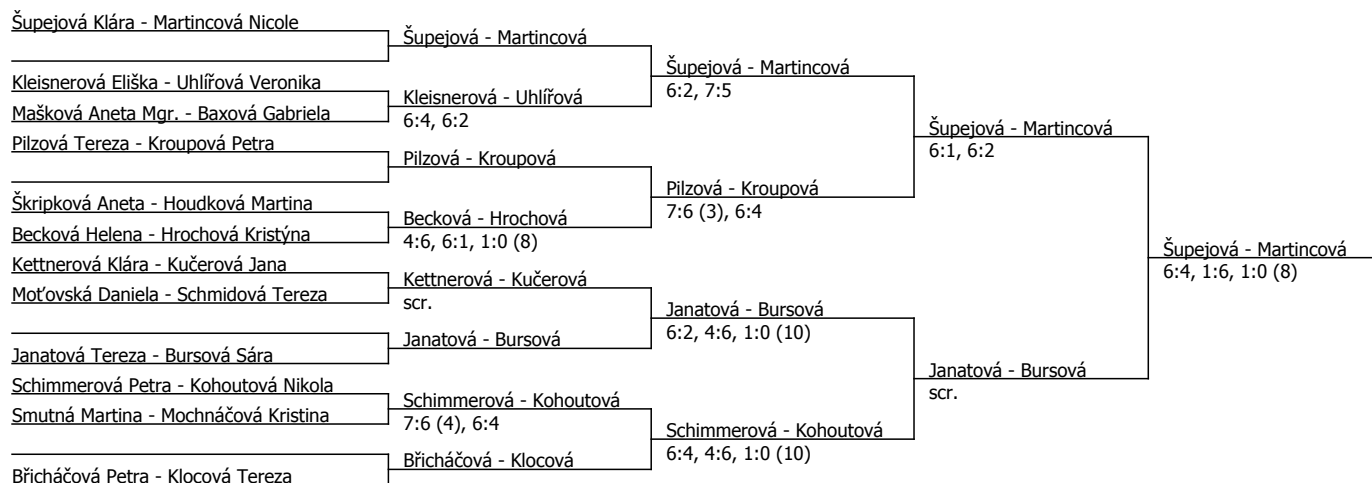

Praha Wilson Circuit, TJ Solidarita Praha 10 (B - 300) - turnaj : 414165, sezóna : 2011

Rozhodčí turnaje: Ing. Jan Šimůnek

Kódové číslo: 414165; počet dvojic: 12	CŽ	BH
Šupejová Klára	14	35
Klocová Tereza	49	20
Břicháčová Petra	54	20
Mašková Aneta Mgr.	67	15
Kučerová Jana	72	15
Pilzová Tereza	74	15
Janatová Tereza	75	15
Kroupová Petra	88	12

Součet BH: 147; Kategorie turnaje: 8