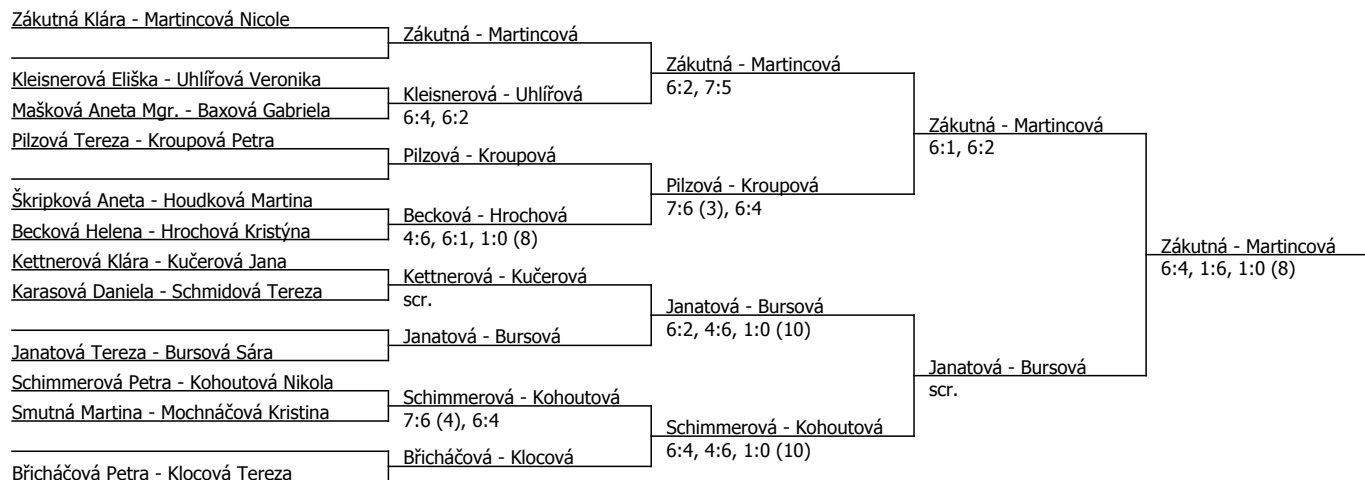

Praha Wilson Circuit, TJ Solidarita Praha 10 (B - 300) - turnaj : 414165, sezóna : 2011

Rozhodčí turnaje: Ing. Jan Šimůnek

Kódové číslo: 414165; počet dvojic: 12	CŽ	BH
Zácutná Klára	14	35
Klocová Tereza	49	20
Břicháčová Petra	54	20
Mašková Aneta Mgr.	67	15
Kučerová Jana	72	15
Pilzová Tereza	74	15
Janatová Tereza	75	15
Kroupová Petra	88	12

Součet BH: 147; Kategorie turnaje: 8