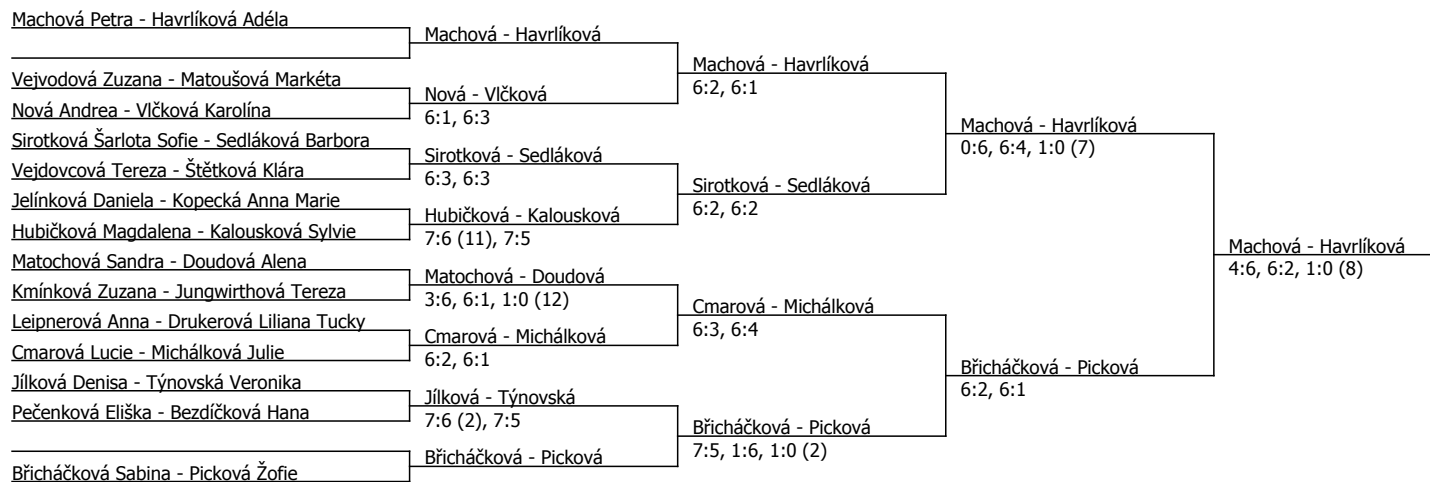

Slavoj Český Brod (B - 300) - turnaj : 414149, sezóna : 2017

Kódové číslo: 414149; počet dvojic: 14	CŽ	BH
Břicháčková Sabina	34	25
Machová Petra	51	20
Havlířková Adéla	54	20
Sirotková Šarlota Sofie	62	20
Cmarová Lucie	74	15
Hubičková Magdalena	77	15
Vlčková Karolína	92	15
Pečenková Eliška	102	12

Součet BH: 142; Kategorie turnaje: 8

Poznámka zpracovatele: Program na pátek 1.8. od 9:00 hod. 2 kolo a 3 kolo dvouher a poté semifinále čtyřher ve 13 hod. Děkuji Kratochvíl