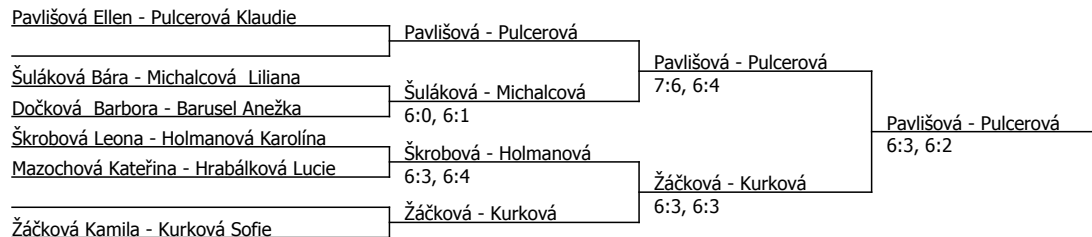

Pavlišová Ellen	Pavlišová			
Mazochová Kateřina	Mazochová	Pavlišová	6:0, 6:2	
Záhumenská Viktorie	6:1, 6:4			
Kurková Sofie	Kurková	Pavlišová	6:1, 6:7, 1:0 (8)	
Žáčková Kamila	6:4, 6:0	Kurková		
Žídková Nella	Žídková	6:0, 6:2		
Dočková Barbora	6:0, 6:1			
Macurová Hana	Škrobová			Ploskuňáková
Škrobová Leona	6:4, 3:0, scr.	Škrobová	6:1, 6:1	6:3, 7:5
Barusel Anežka	Hönschová			
Hönschová Valentýna	6:2, 4:6, 1:0 (8)			
Hrabálková Lucie	Hrabálková	Ploskuňáková	6:0, 6:0	
Holmanová Karolína	6:0, 6:2			
Pulcerová Klauďie	Ploskuňáková	6:1, 6:0		
Ploskuňáková Lucie	6:1, 6:2			

Součet BH: 48; Kategorie turnaje: 4

Bruntálský tenisový, Tenisový klub Bruntál, z.s. (C - 300) - turnaj : 414136, sezóna : 2024

Kódové číslo: 414136; počet dvojic: 6	CŽ	BH
Pavlišová Ellen	143	9
Kurková Sofie	270	6
Žáčková Kamila	359	4
Michalcová Liliana	378	4
Pulcerová Klaudie	399	4
Šuláková Bára	406	4
Barusel Anežka	572	3
Škrobová Leona	581	3