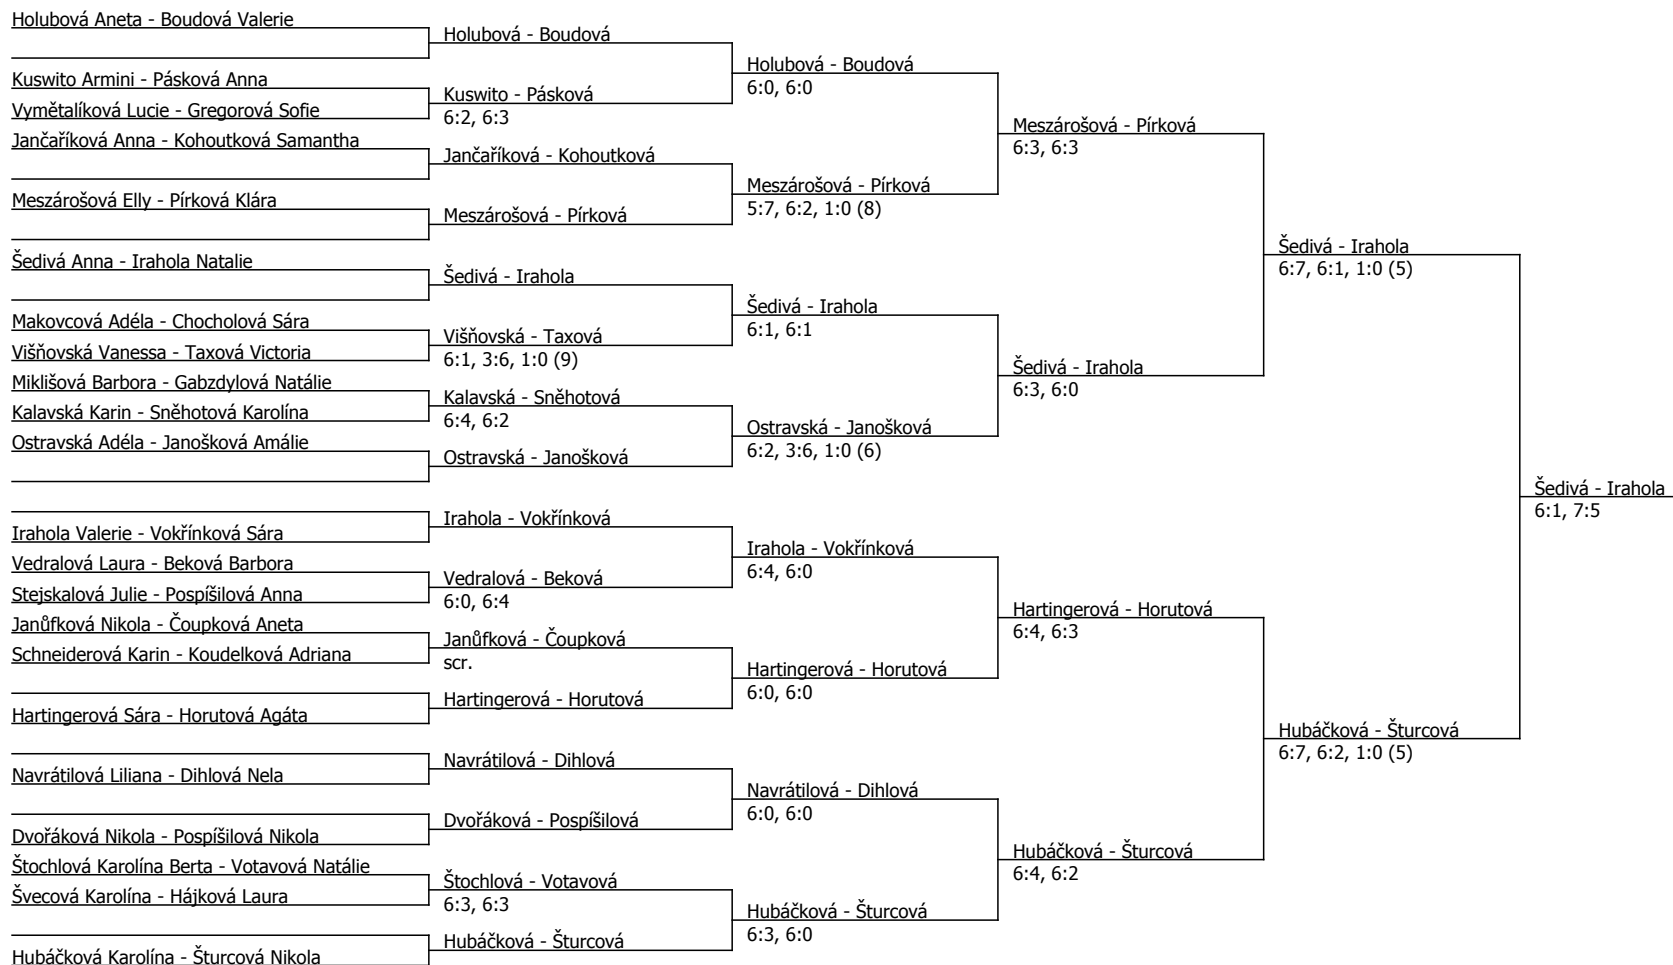

KROMĚŘÍŽ CUP, TC Bajda Kroměříž (B - 400) - turnaj : 414135, sezóna : 2024

Kódové číslo: 414135; počet dvojic: 22	CŽ	BH
Holubová Aneta	60	15
Štuncová Nikola	70	15
Vokřínková Sára	90	12
Hubáčková Karolína	92	12
Boudová Valerie	100	12
Taxová Victoria	104	12
Horutová Agáta	117	12
Pírková Klára	119	12

Součet BH: 102; Kategorie turnaje: 8