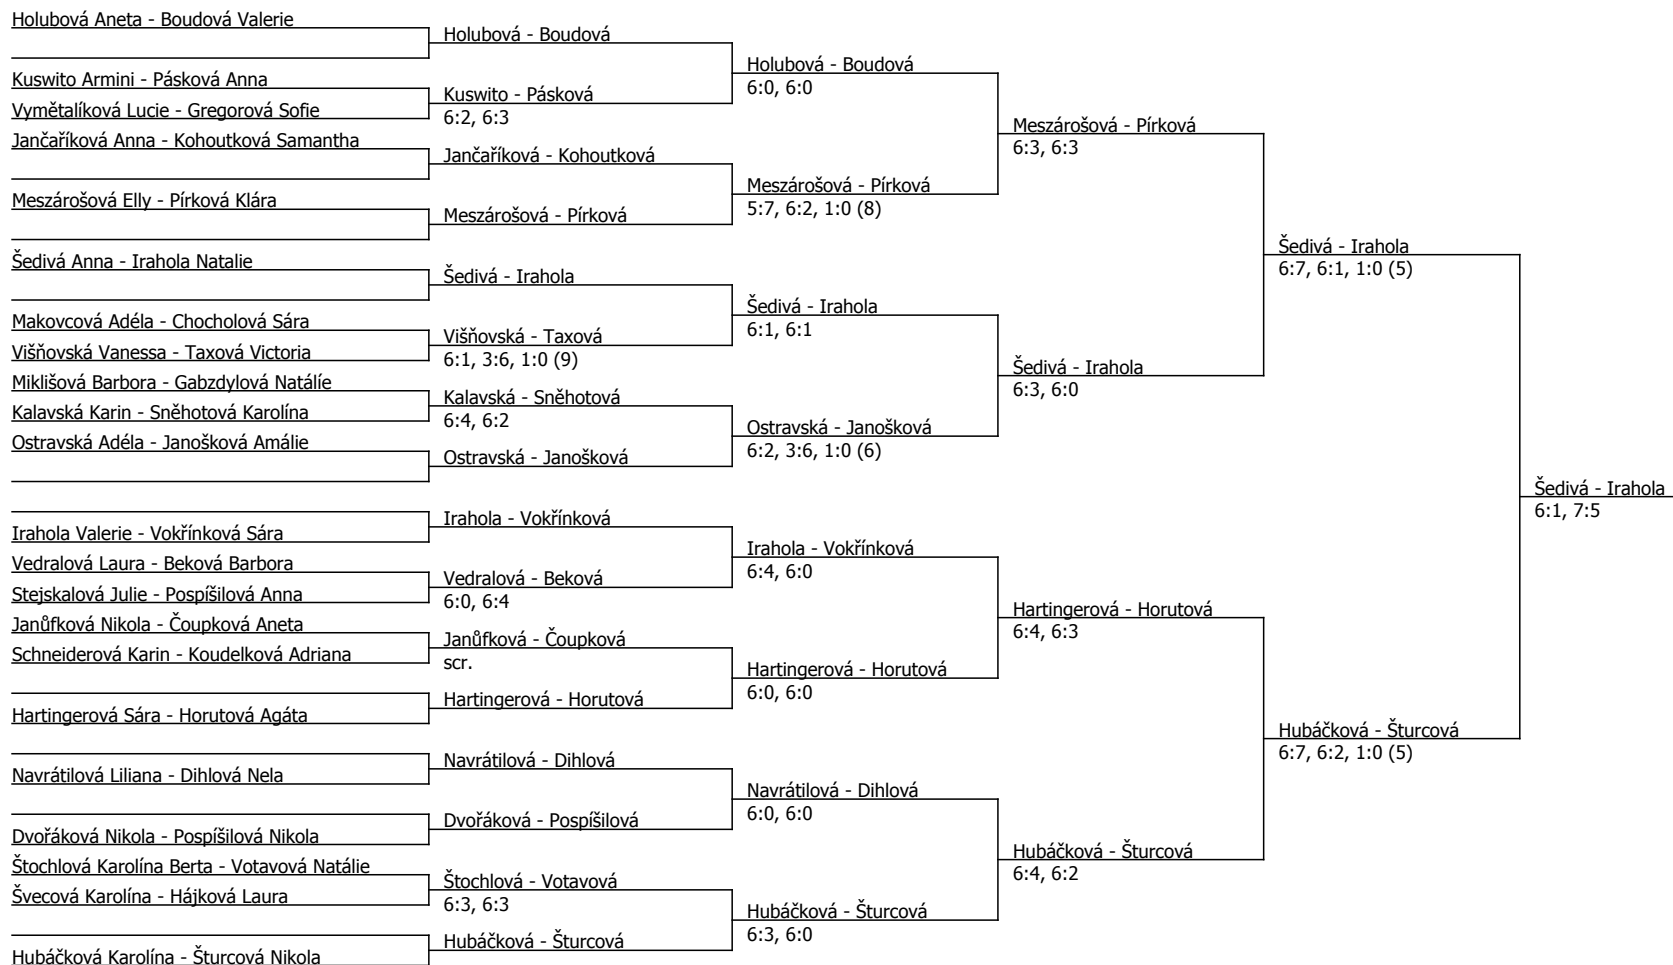

KROMĚŘÍŽ CUP, TC Bajda Kroměříž (B - 400) - turnaj : 414135, sezóna : 2024

Kódové číslo: 414135; počet dvojic: 22	CZ	BH
Holubová Aneta	60	15
Štuncová Nikola	70	15
Vokřínková Sára	90	12
Hubáčková Karolína	92	12
Boudová Valerie	100	12
Taxová Victoria	104	12
Horutová Agáta	117	12
Pírková Klára	119	12

Součet BH: 102; Kategorie turnaje: 8