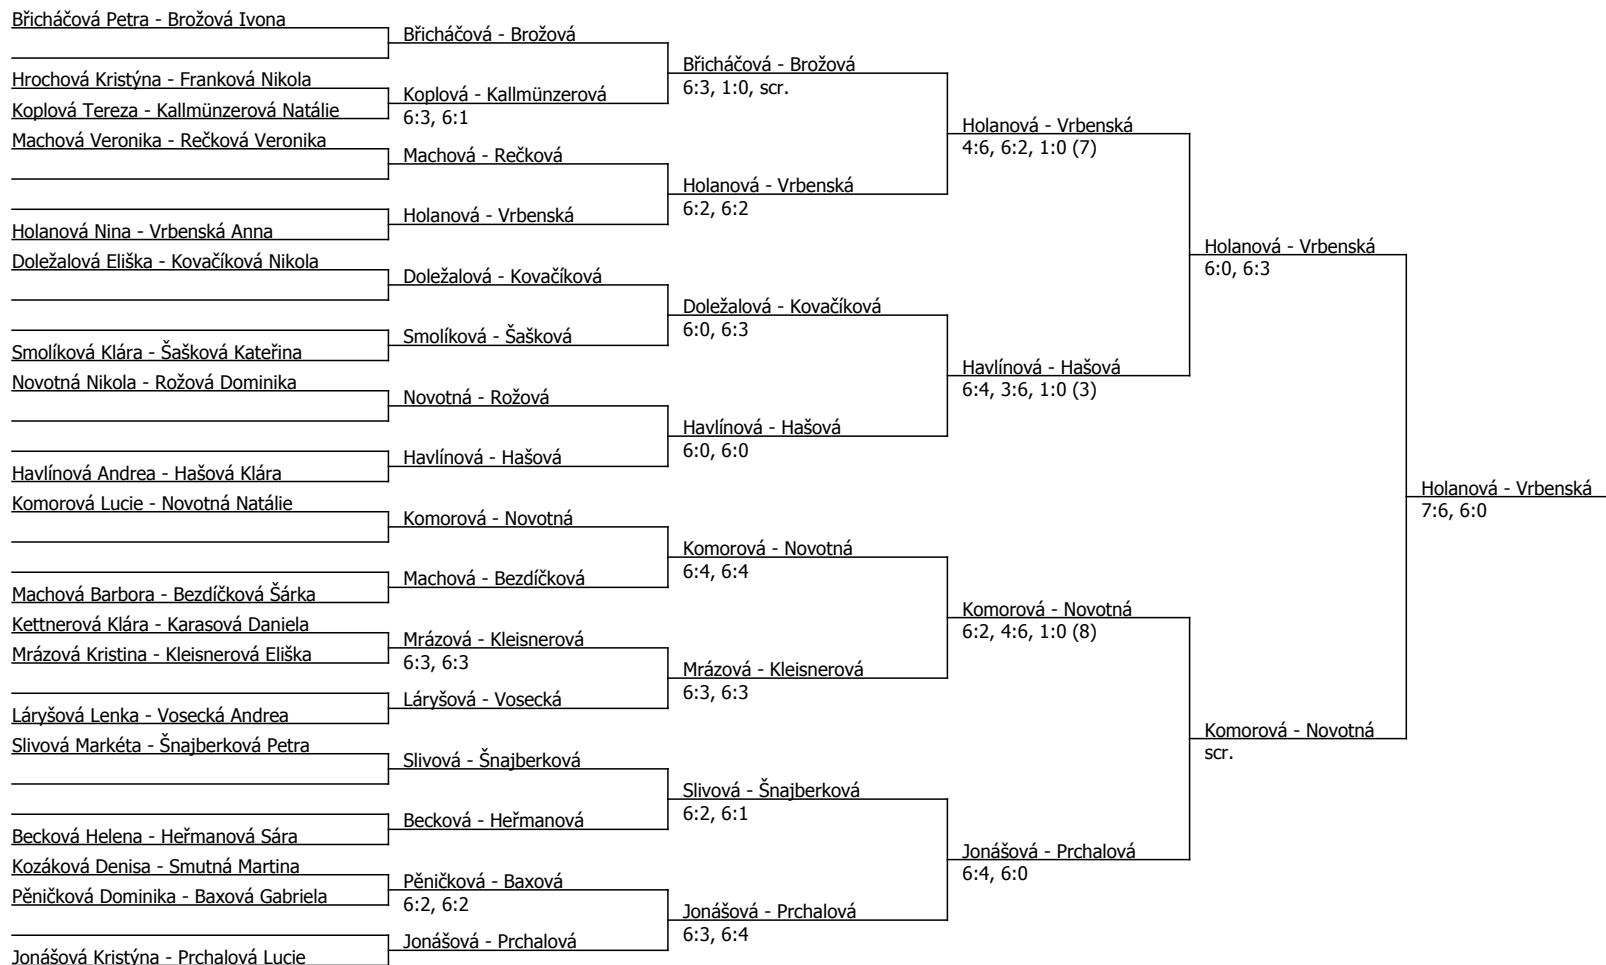

Kódové číslo: 412133; počet účastníků: 46	CŽ	BH
Břicháčová Petra	54	20
Vosecká Andrea	63	15
Brožová Ivona	64	15
Vrbenská Anna	67	15
Kučerová Jana	72	15
Jonášová Kristýna	75	15
Havlíňová Andrea	81	15
Prchalová Lucie	87	15

Součet BH: 125; Kategorie turnaje: 8

Poděbradský pohár 2011, LTC Poděbrady (B - 300) - turnaj : 414133, sezóna : 2011

Rozhodčí turnaje: Václav Zítka

Kódové číslo: 414133; počet dvojic: 19	CŽ	BH
Břicháčová Petra	54	20
Vosecká Andrea	63	15
Brožová Ivona	64	15
Vrbenská Anna	67	15
Jonášová Kristýna	75	15
Havlínová Andrea	81	15
Prchalová Lucie	87	15
Láryšová Lenka	94	12

Součet BH: 122; Kategorie turnaje: 8