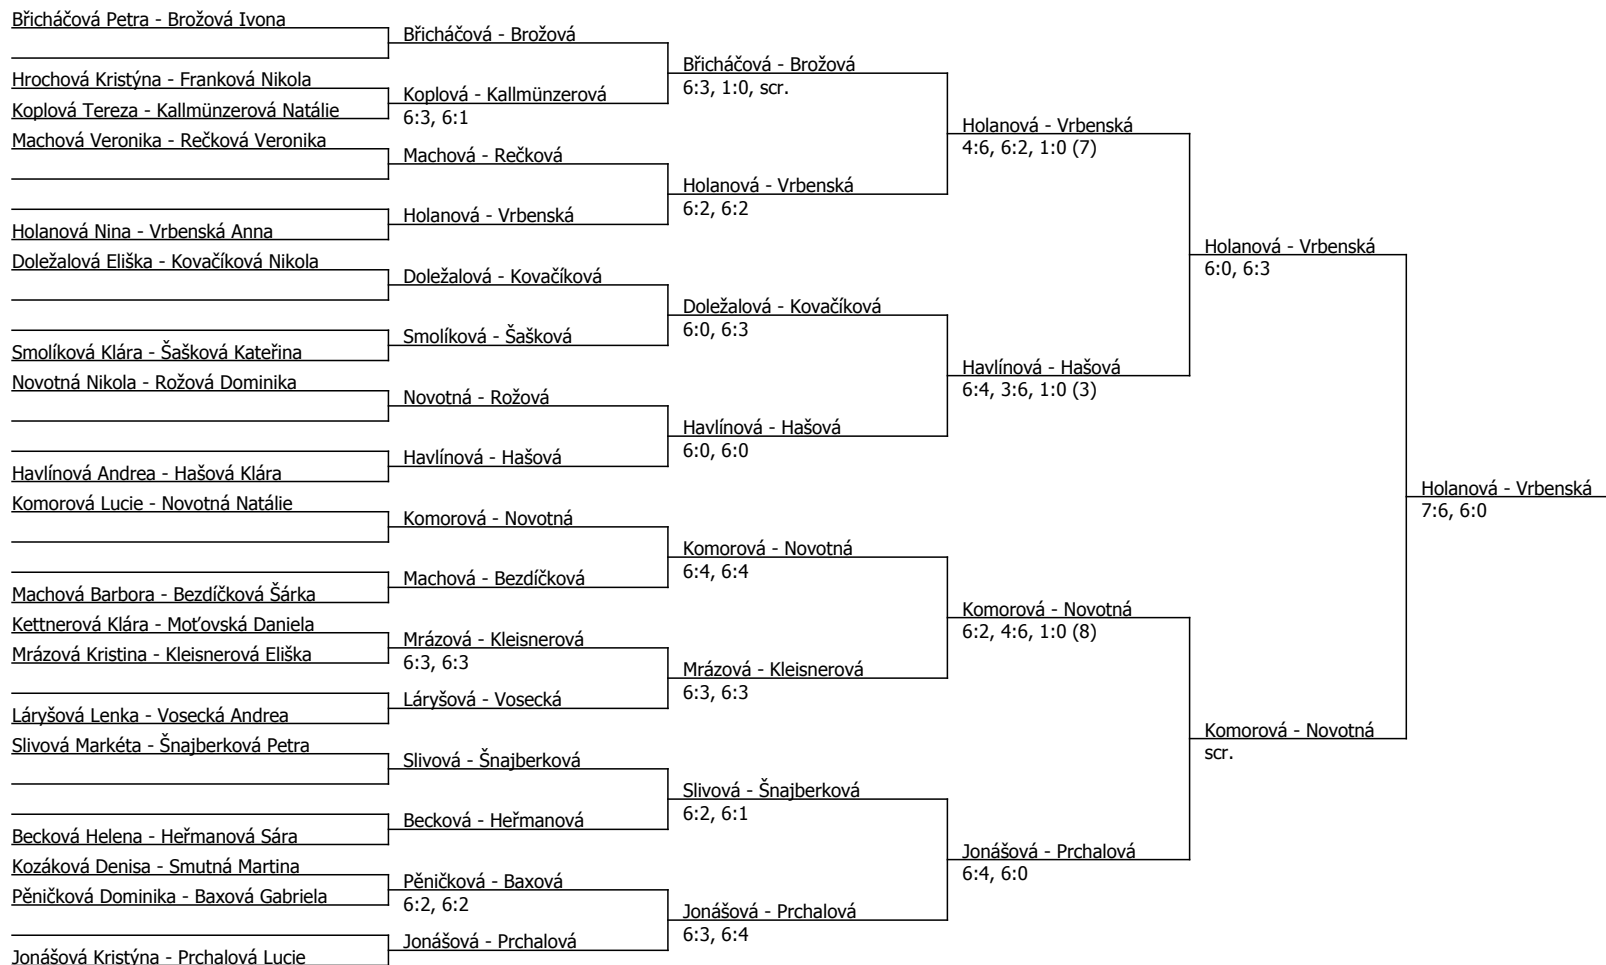

Poděbradský pohár 2011, LTC Poděbrady (B - 300) - turnaj : 414133, sezóna : 2011

Rozhodčí turnaje: Václav Zítka

Kódové číslo: 414133; počet dvojic: 19	CŽ	BH
Břicháčová Petra	54	20
Vosecká Andrea	63	15
Brožová Ivona	64	15
Vrbenská Anna	67	15
Jonášová Kristýna	75	15
Havlíňová Andrea	81	15
Prchalová Lucie	87	15
Láryšová Lenka	94	12

Součet BH: 122; Kategorie turnaje: 8