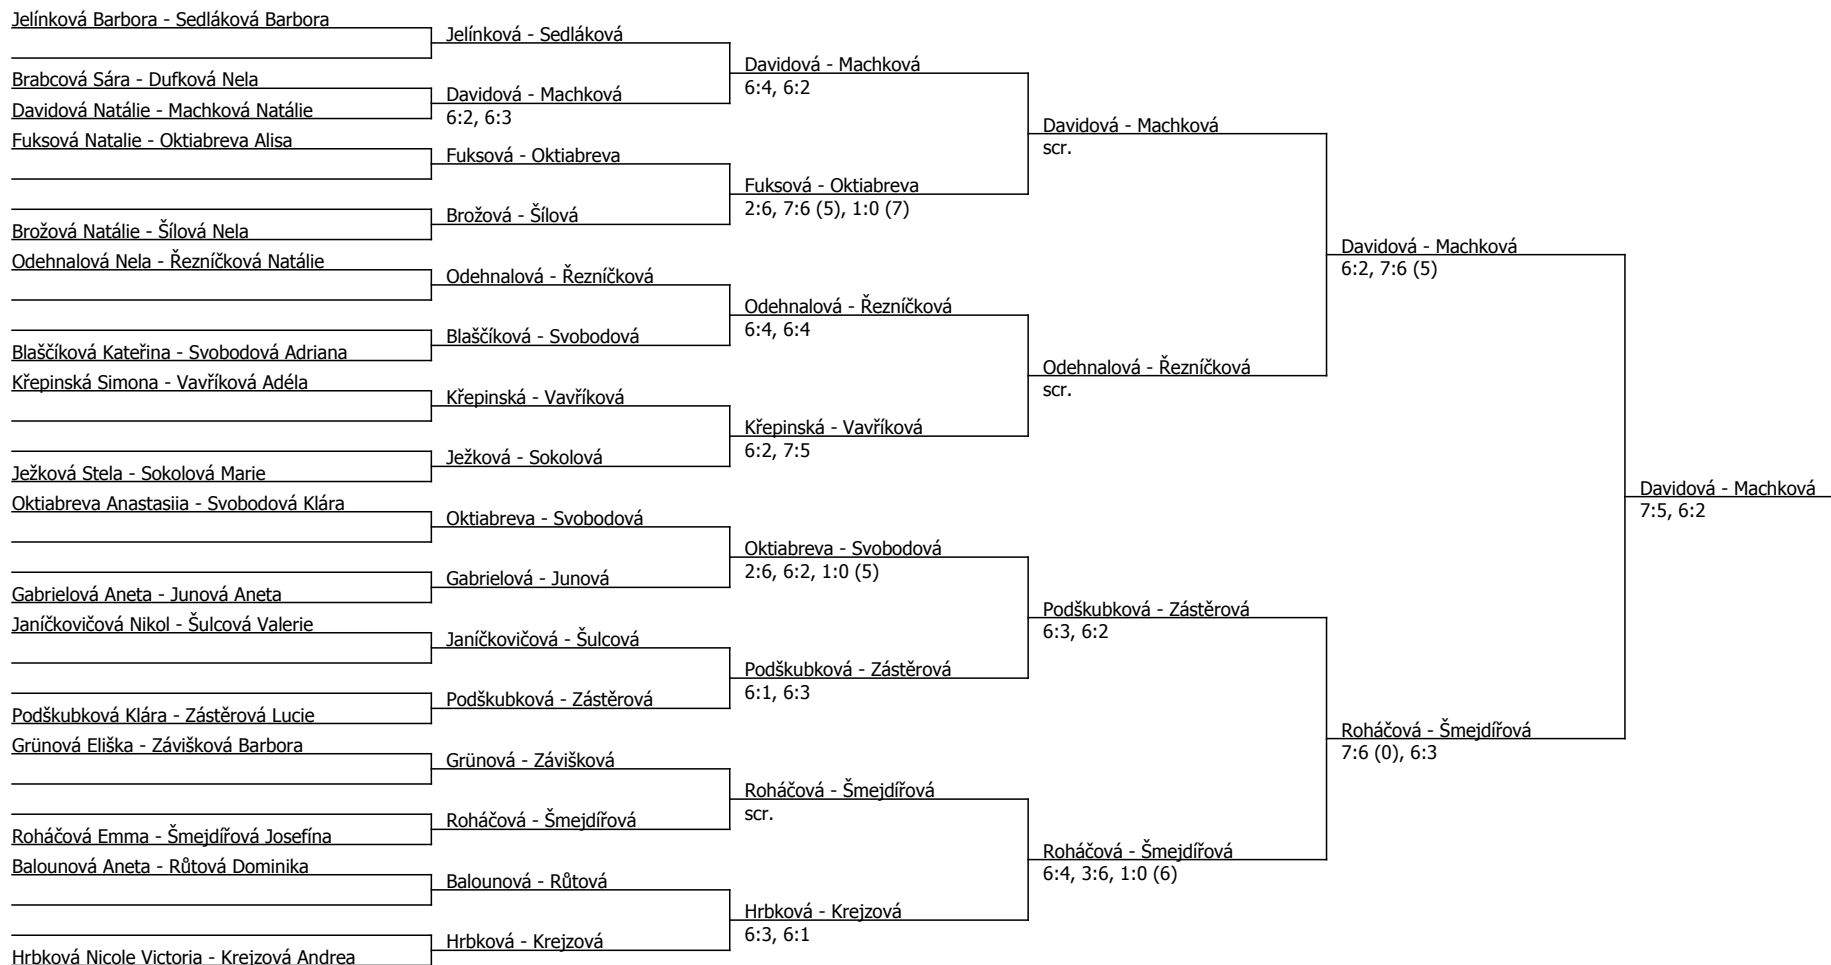

Kódové číslo: 414130; počet dvojic: 17	ČZ	BH
Sedláková Barbora	43	20
Krejzová Andrea	59	20
Řezníčková Natálie	62	15
Hrbková Nicole Victoria	68	15
Podškubková Klára	91	15
Jelínková Barbora	92	15
Zástěrová Lucie	99	12
Odehnalová Nela	101	12

Součet BH: 124; Kategorie turnaje: 8

Poznámka zpracovatele: <h4><p style="color:blue;">PROGRAM PONDĚLÍ 31.8.</p></h4>

<p>ND 13:30 hod.: SF 4hry.</p>

<p>ND 15:30 hod.: F 4hry.</p>

<h4><p style="color:blue;">PROGRAM NEDĚLE 30.8.</p></h4>

<p>ND 15:00 hod.: dohrávka 2.kola 4hry: Řezníčková / Odehnalová - A.Svobodová / Blaščíková</p>

<p>ND 15:30 hod.: QF 4hry.</p>

<p> Hráčka Alisa Oktiabreva skrečovala utkání čtyřhry pro bolest břicha. Hráčka Vavříková vzdala pro nevolnost.</p>

<p><h4><p style="color:blue;">PROGRAM SOBOTA 29.8.</p></h4></p>