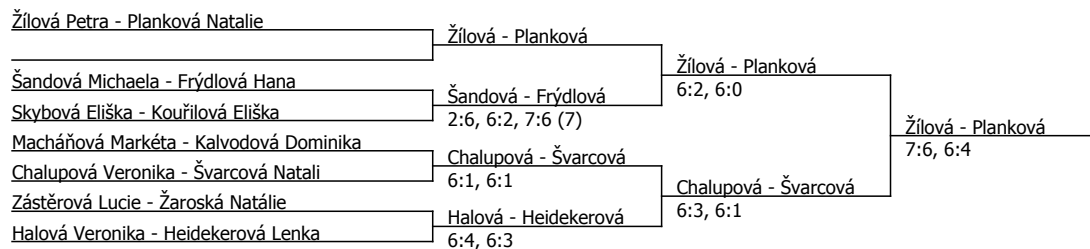

Kódové číslo: 412125; počet účastníků: 17	CŽ	BH
Planková Natalie	201	9
Žílová Petra	264	6
Chalupová Veronika	273	6
Tomečková Gabriela	336	6
Heidekerová Lenka	411	4
Halová Veronika	442	4
Šandová Michaela	512	4
Frydlová Hana	531	4

Součet BH: 43; Kategorie turnaje: 4

Podhostýnská juniorka 2018, TK Bystřice p.H. (C - 200) - turnaj : 414125, sezóna : 2018

Kódové číslo: 414125; počet dvojic: 7	CŽ	BH
Planková Natalie	201	9
Žilová Petra	264	6
Chalupová Veronika	273	6
Heidekerová Lenka	411	4
Halová Veronika	442	4
Sandová Michaela	512	4
Frýdlová Hana	531	4
Kouřilová Eliška	704	3