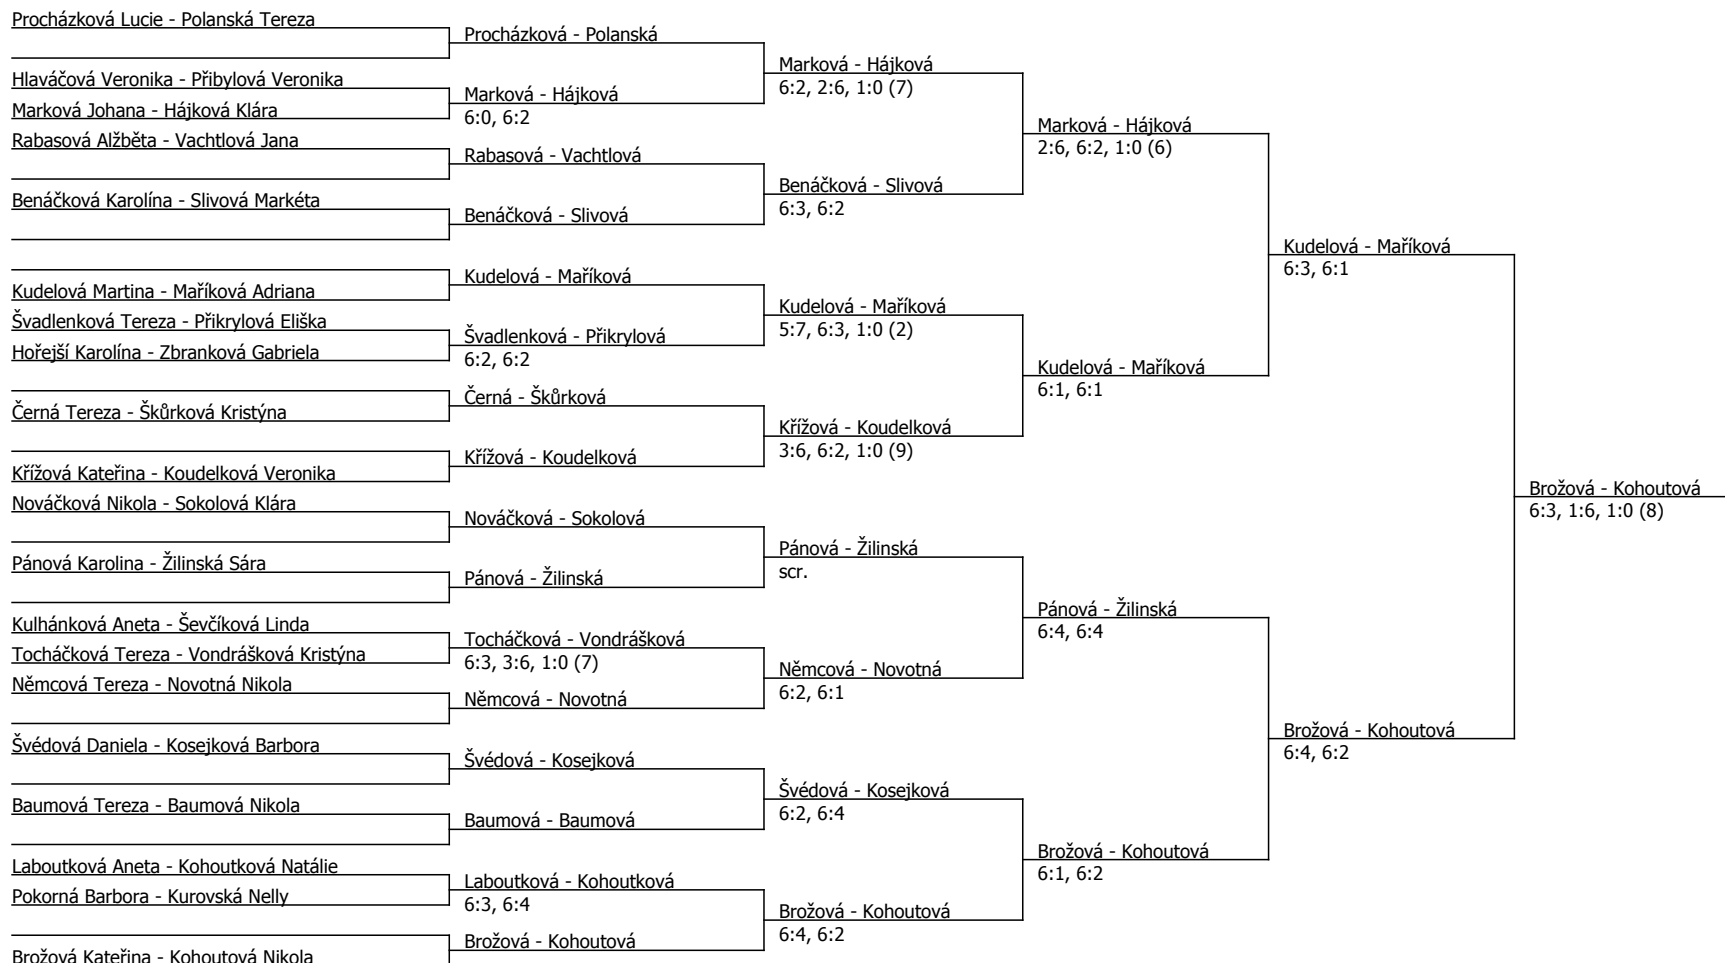

TC Chrudim (A - 400) - turnaj : 414124, sezóna : 2014

Kódové číslo: 414124; počet dvojic: 20	CŽ	BH
Procházková Lucie	17	30
Polanská Tereza	21	30
Kohoutová Nikola	22	25
Brožová Kateřina	24	25
Nováčková Nikola	33	20
Kudelová Martina	39	20
Novotná Nikola	45	20
Kosejková Barbora	48	15

Součet BH: 185; Kategorie turnaje: 12