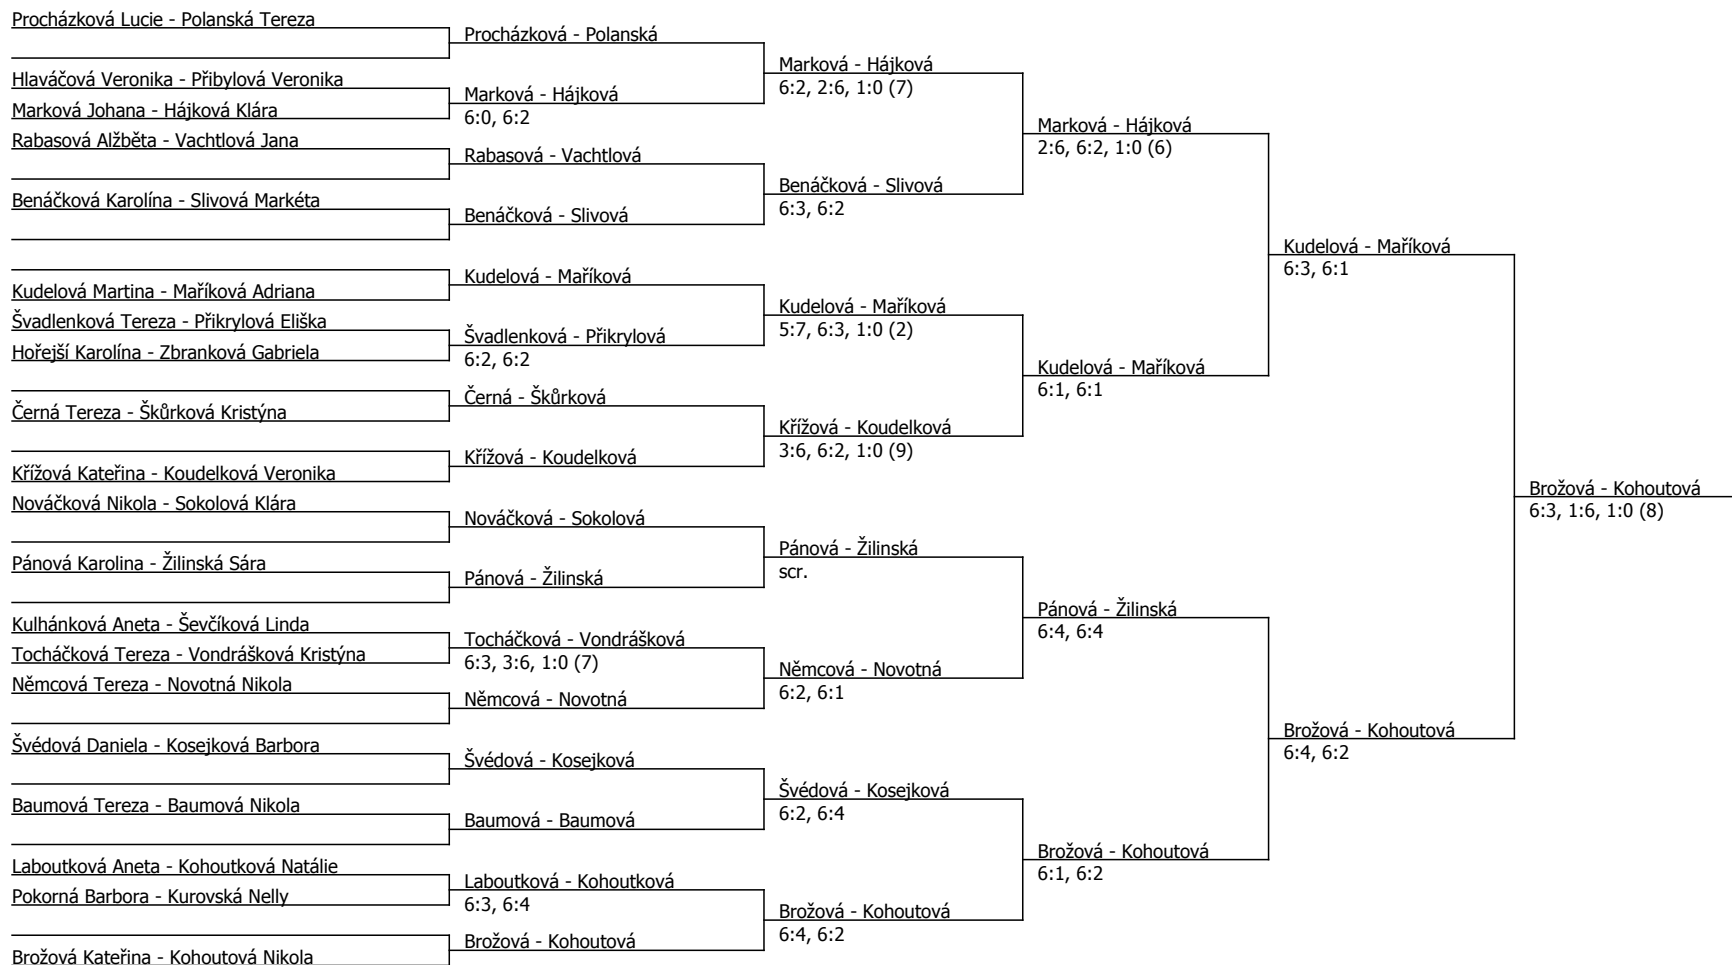

TC Chrudim (A - 400) - turnaj : 414124, sezóna : 2014

Kódové číslo: 414124; počet dvojic: 20	CŽ	BH
Procházková Lucie	17	30
Polanská Tereza	21	30
Kohoutová Nikola	22	25
Brožová Kateřina	24	25
Nováčková Nikola	33	20
Kudelová Martina	39	20
Novotná Nikola	45	20
Kosejková Barbora	48	15

Součet BH: 185; Kategorie turnaje: 12