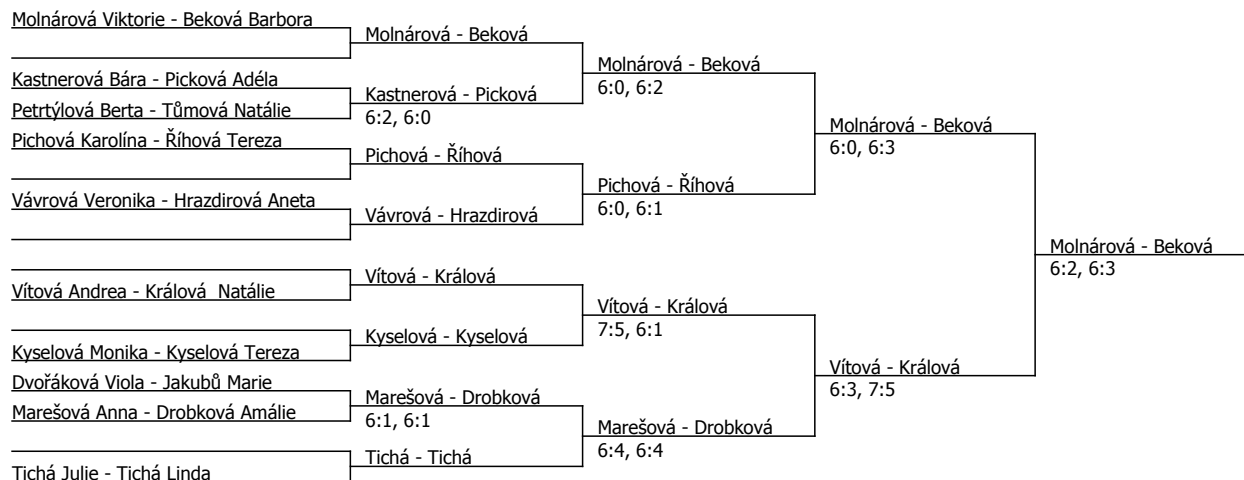

Kódové číslo: 412123; počet účastníků: 23	CŽ	BH
Beková Barbora	180	9
Molnárová Viktorie	236	6
Tichá Linda	319	6
Tichá Julie	330	6
Pichová Karolína	350	4
Vávrová Lucie	362	4
Králová Natálie	427	4
Říhová Tereza	487	4

Poznámka zpracovatele: Program na neděli: 9:00 čtvrtfinále dvouhry, následuje (cca 11:00) semifinále dvouhry...poté semifinále a finále čtyřhry

Součet BH: 43; Kategorie turnaje: 4

Semilský turnaj, TK Semily (C - 300) - turnaj : 414123, sezóna : 2024