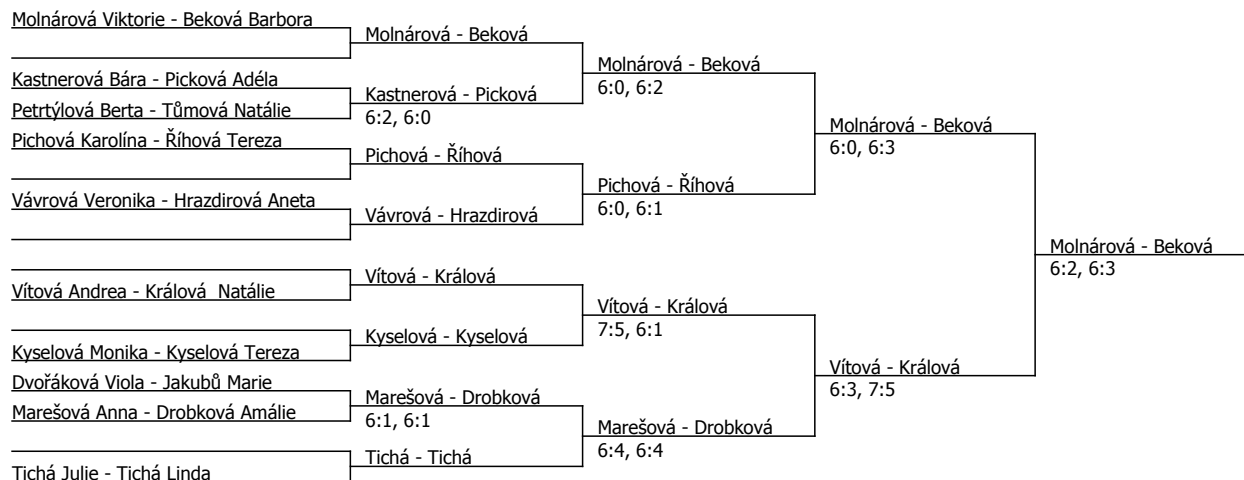

Semilský turnaj, TK Semily (C - 300) - turnaj : 414123, sezóna : 2024

Kódové číslo: 414123; počet dvojic: 10	CŽ	BH
Beková Barbora	180	9
Molnárová Viktorie	236	6
Tichá Linda	319	6
Tichá Julie	330	6
Pichová Karolína	350	4
Králová Natálie	427	4
Říhová Tereza	487	4
Drobková Amálie	521	4

Součet BH: 43; Kategorie turnaje: 4