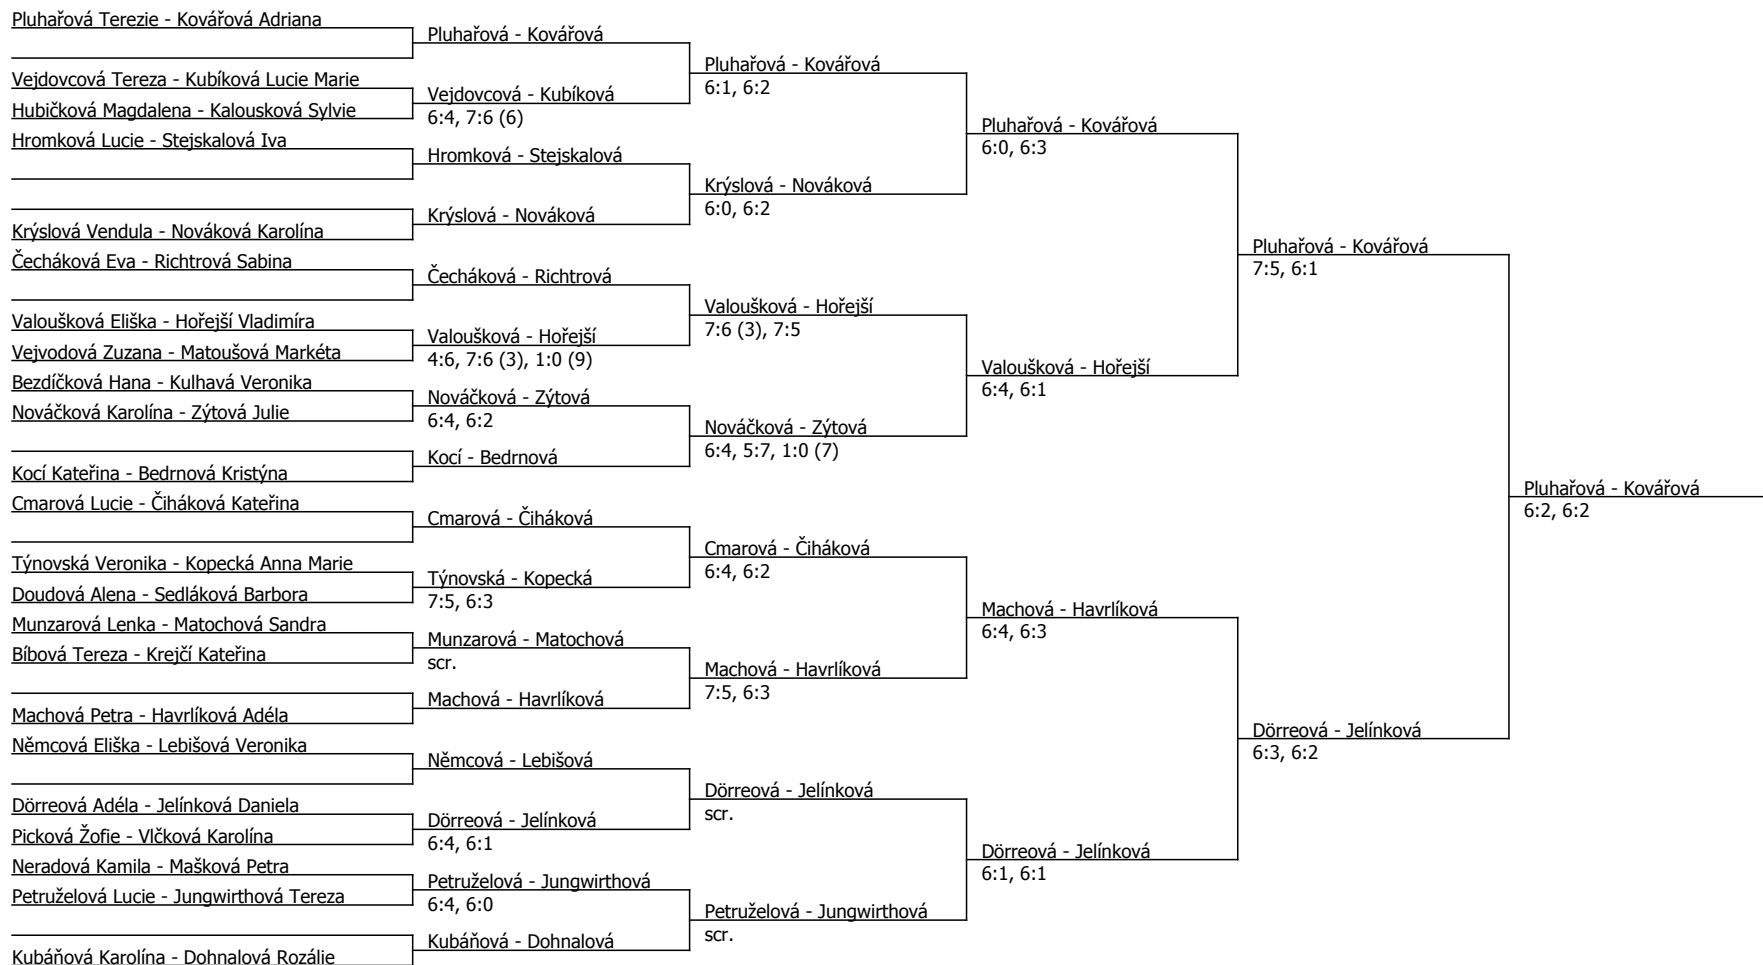

Kódové číslo: 414118; počet dvojic: 23	CŽ	BH
Kubáňová Karolína	21	30
Richtrová Sabina	24	30
Kovářová Adriana	27	25
Krýslová Vendula	41	25
Němcová Eliška	44	20
Kocí Kateřina	47	20
Pluhařová Terezie	49	20
Machová Petra	51	20

Součet BH: 190; Kategorie turnaje: 12

Poznámka zpracovatele: Hráčky Bíbová a Dohnalová scr - zranění stehenního svalu, Němcová - zranění kotníku,