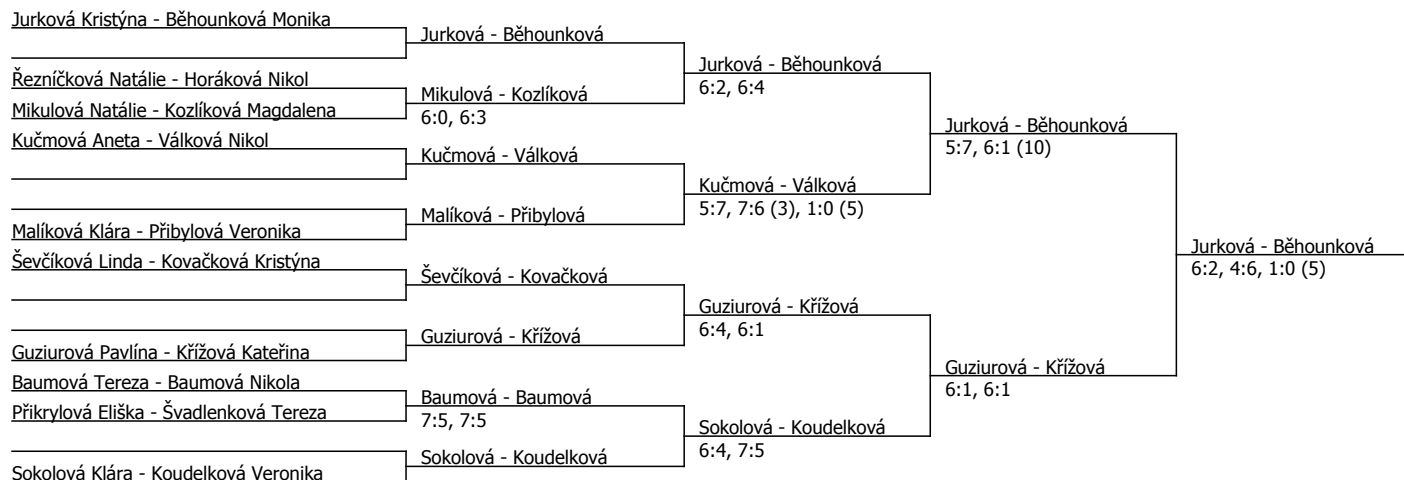

YONEX CUP 2014, LTC Vysoké Mýto (B - 300) - turnaj : 414115, sezóna : 2014

Rozhodčí turnaje: Jiří Rejlek

Kódové číslo: 414115; počet dvojic: 10	CŽ	BH
Běhounková Monika	32	25
Koudelková Veronika	83	12
Křížová Kateřina	85	12
Válková Nikol	96	12
Sokolová Klára	98	12
Guziurová Pavlína	102	12
Baumová Tereza	106	12
Ševčíková Linda	114	12

Součet BH: 109; Kategorie turnaje: 8