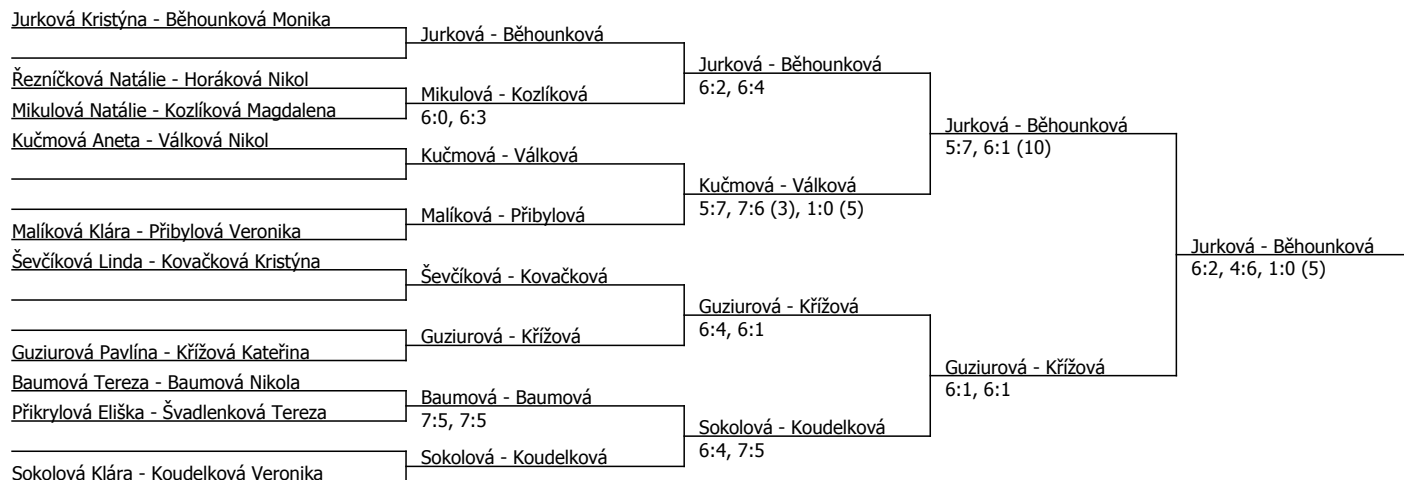

YONEX CUP 2014, LTC Vysoké Mýto (B - 300) - turnaj : 414115, sezóna : 2014

Rozhodčí turnaje: Jiří Rejlek

Kódové číslo: 414115; počet dvojic: 10	CZ	BH
Běhounková Monika	32	25
Koudelková Veronika	83	12
Křížová Kateřina	85	12
Válková Nikol	96	12
Sokolová Klára	98	12
Guziurová Pavlína	102	12
Baumová Tereza	106	12
Ševčíková Linda	114	12

Součet BH: 109; Kategorie turnaje: 8