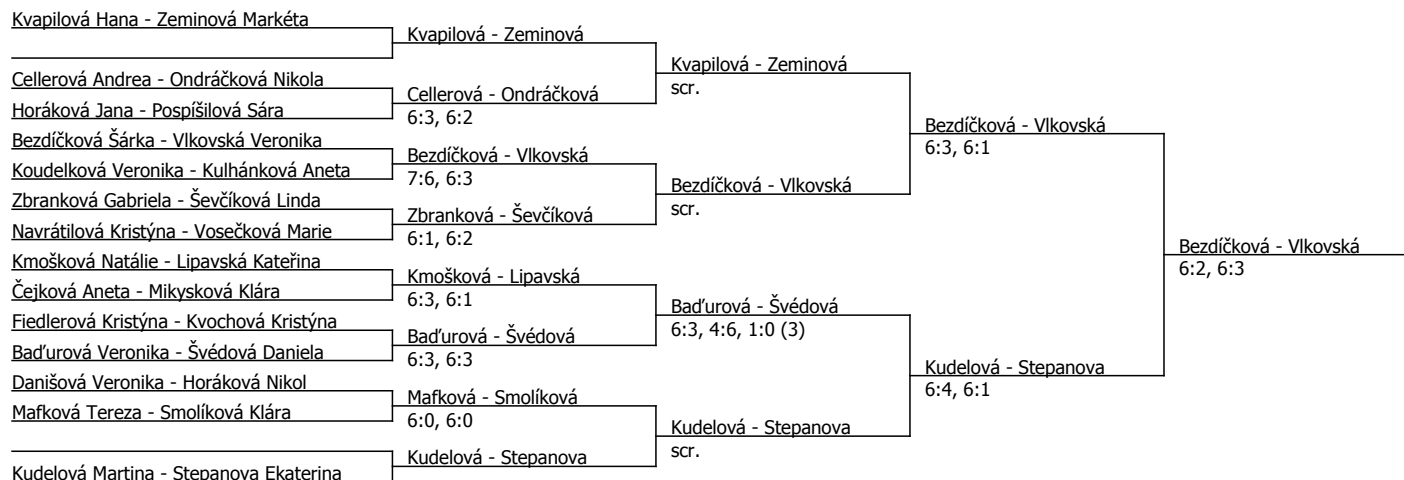

Kódové číslo: 412115; počet účastníků: 40	CZ	BH
Kvapilová Hana	33	20
Stepanova Ekaterina	38	20
Zeminová Markéta	67	15
Franková Nikola	78	12
Baďurová Veronika	86	12
Cellerová Andrea	87	12
Kudelová Martina	88	12
Švédová Daniela	103	12

Součet BH: 115; Kategorie turnaje: 8

MegaTenis Cup, LTC Pardubice (B - 300) - turnaj : 414115, sezóna : 2013

Rozhodčí turnaje: Eva Zálabská

Kódové číslo: 414115; počet dvojic: 14	CŽ	BH
Kvapilová Hana	33	20
Stepanova Ekaterina	38	20
Zeminová Markéta	67	15
Vlkovská Veronika	72	12
Bad'urová Veronika	86	12
Cellerová Andrea	87	12
Kudelová Martina	88	12
Švédová Daniela	103	12

Součet BH: 115; Kategorie turnaje: 8