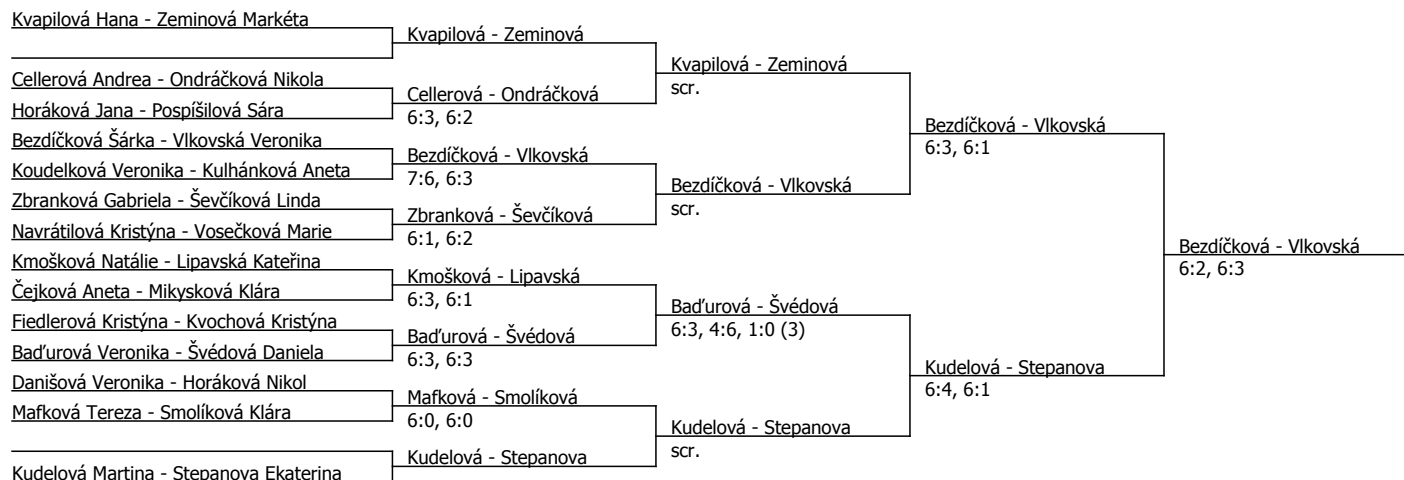

MegaTenis Cup, LTC Pardubice (B - 300) - turnaj : 414115, sezóna : 2013

Rozhodčí turnaje: Eva Zálabská

Kódové číslo: 414115; počet dvojic: 14	CŽ	BH
Kvapilová Hana	33	20
Stepanova Ekaterina	38	20
Zeminová Markéta	67	15
Vlkovská Veronika	72	12
Bad'urová Veronika	86	12
Cellerová Andrea	87	12
Kudelová Martina	88	12
Švédová Daniela	103	12

Součet BH: 115; Kategorie turnaje: 8