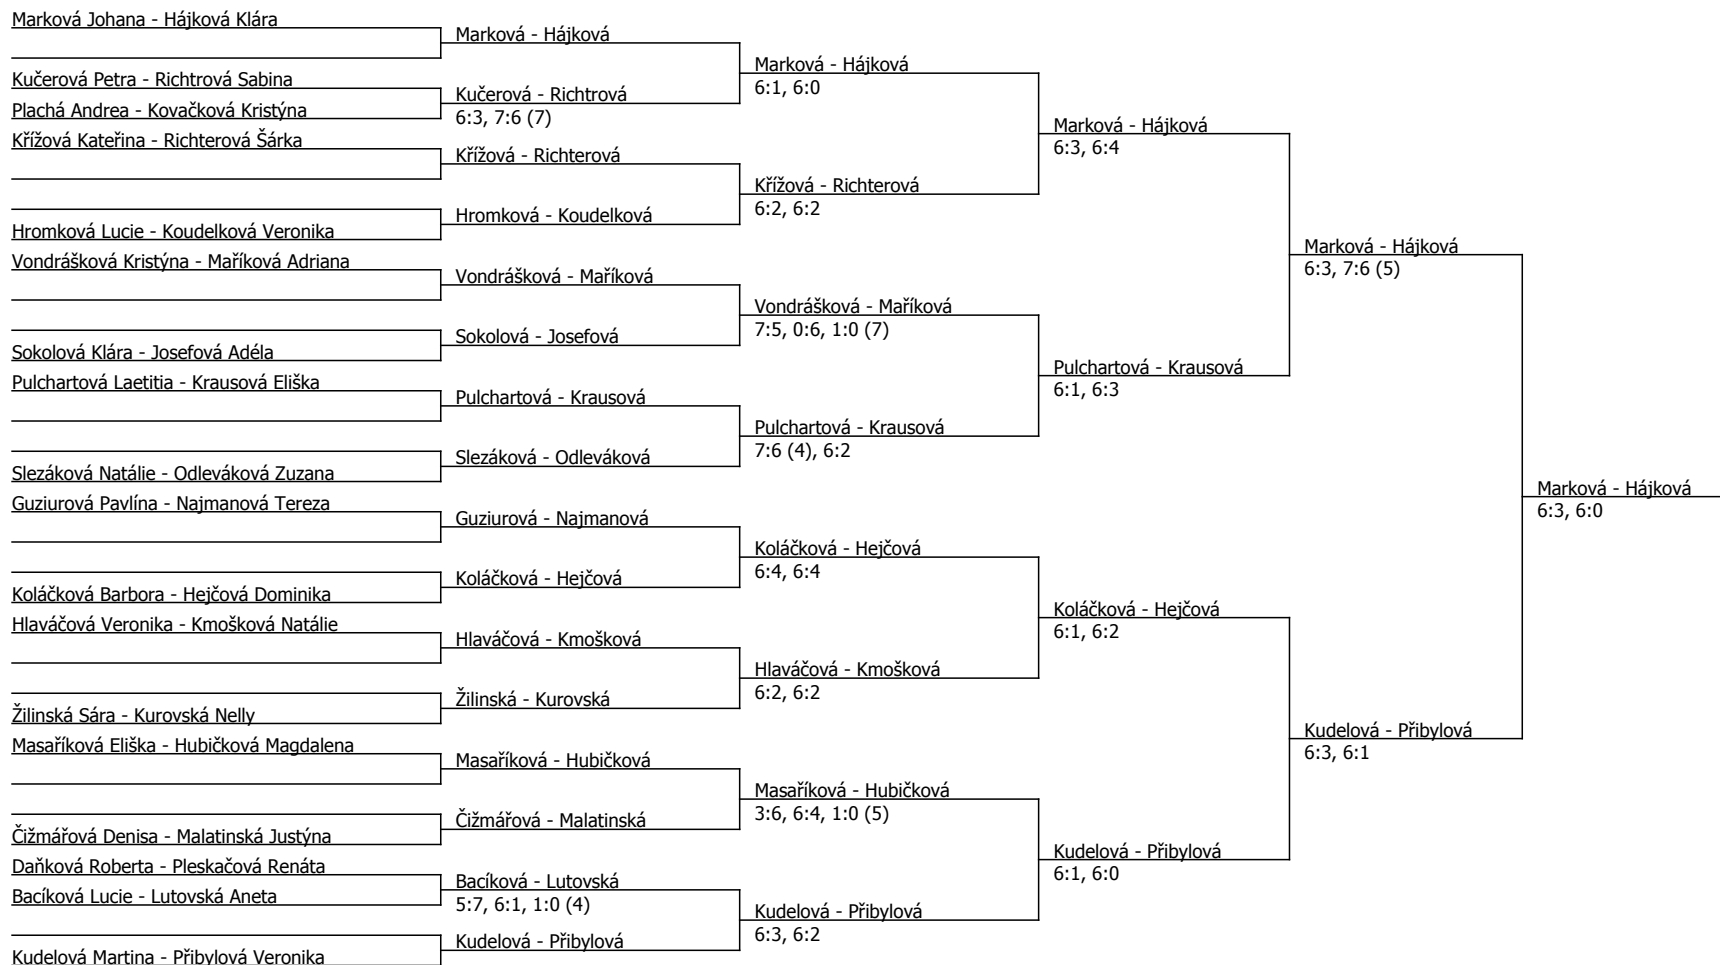

TC BORS CLUB-STK Břeclav (A - 400) - turnaj : 414113, sezóna : 2015

Kódové číslo: 414113; počet dvojic: 18	CŽ	BH
Kudelová Martina	9	45
Marková Johana	12	35
Hájková Klára	13	35
Maříková Adriana	30	25
Žilinská Sára	33	20
Křížová Kateřina	37	20
Příbylová Veronika	47	20
Hlaváčová Veronika	50	20

Součet BH: 220; Kategorie turnaje: 12

Poznámka zpracovatele: Finale čtyřhra pondělí