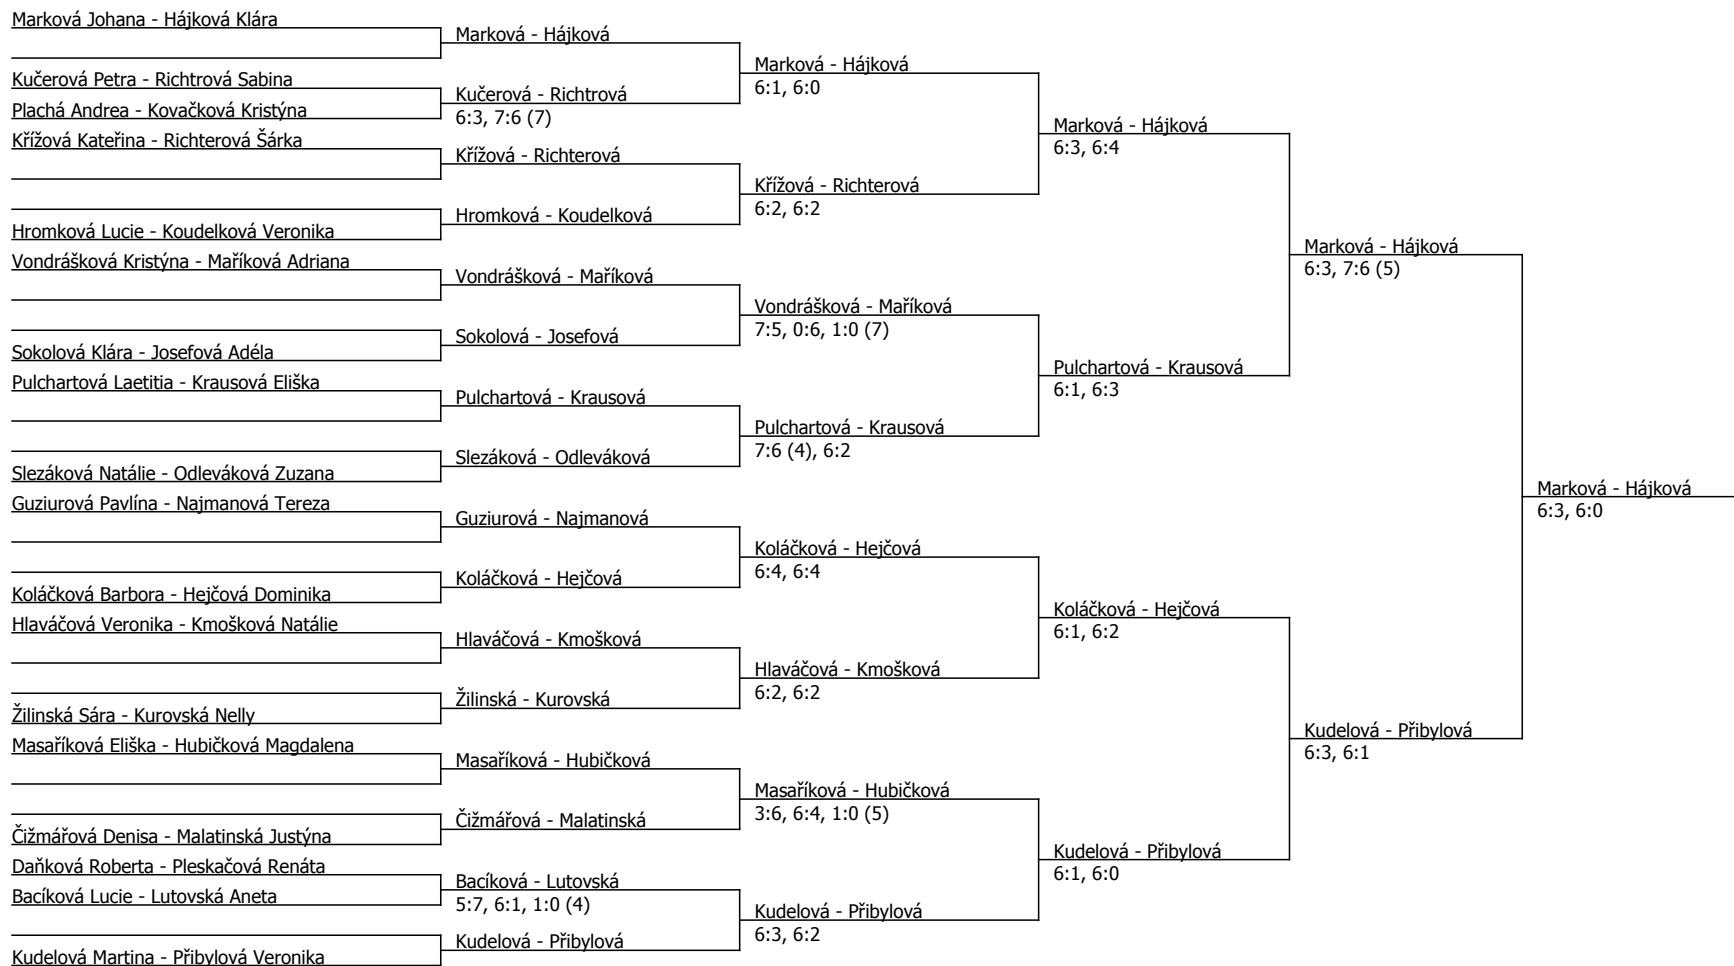

Kódové číslo: 414113; počet dvojic: 18	CŽ	BH
Kudelová Martina	9	45
Marková Johana	12	35
Hájková Klára	13	35
Maříková Adriana	30	25
Žilinská Sára	33	20
Křížová Kateřina	37	20
Příbylová Veronika	47	20
Hlaváčová Veronika	50	20

Součet BH: 220; Kategorie turnaje: 12

Poznámka zpracovatele: Finale čtyřhra pondělí