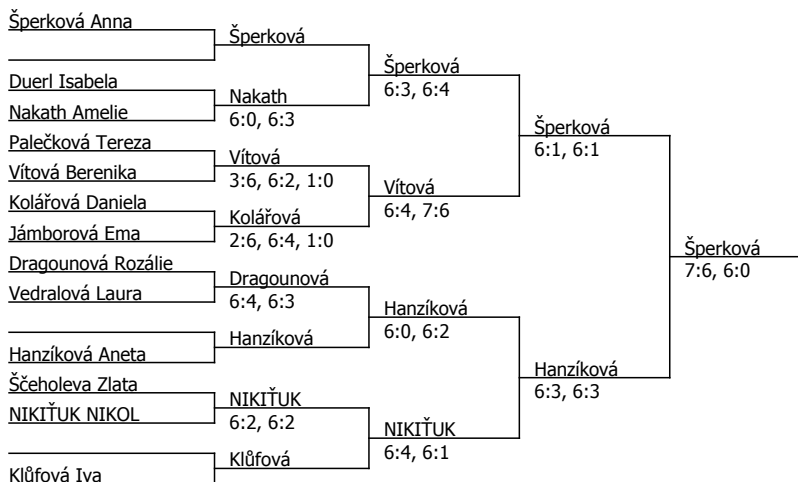

Tenis Cibulka Cup 2024, Tenis Cibulka (C - 300) - turnaj : 412111, sezóna : 2024

Kódové číslo: 412111; počet účastníků: 13	CZ	BH
Šperková Anna	203	9
Klůfová Iva	231	6
Palečková Tereza	308	6
Hanzíková Aneta	353	4
Vítová Berenika	364	4
Jámborová Ema	365	4
Dragounová Rozálie	512	4
Kolářová Daniela	611	3

Součet BH: 40; Kategorie turnaje: 4

Poznámka zpracovatele: začátek od 13:00, startovné 300,-Kč hotově (pokud možno přesně), hrajeme systém NO-LET, 3.set Super TieBreak, od 13:00 - DUERL/NAKATH,

PALEČKOVÁ/VÍTOVÁ, KOLÁŘOVÁ/DANIELA, JÁMBOROVÁ/EMA, DRAGOUNOVÁ/ROZÁLIE, HANZÍKOVÁ/ANETA, ŠČEHOLEVA/ZLATA, NIKIŤUK/NIKOL, klůfová Iva, úterý od 14:30