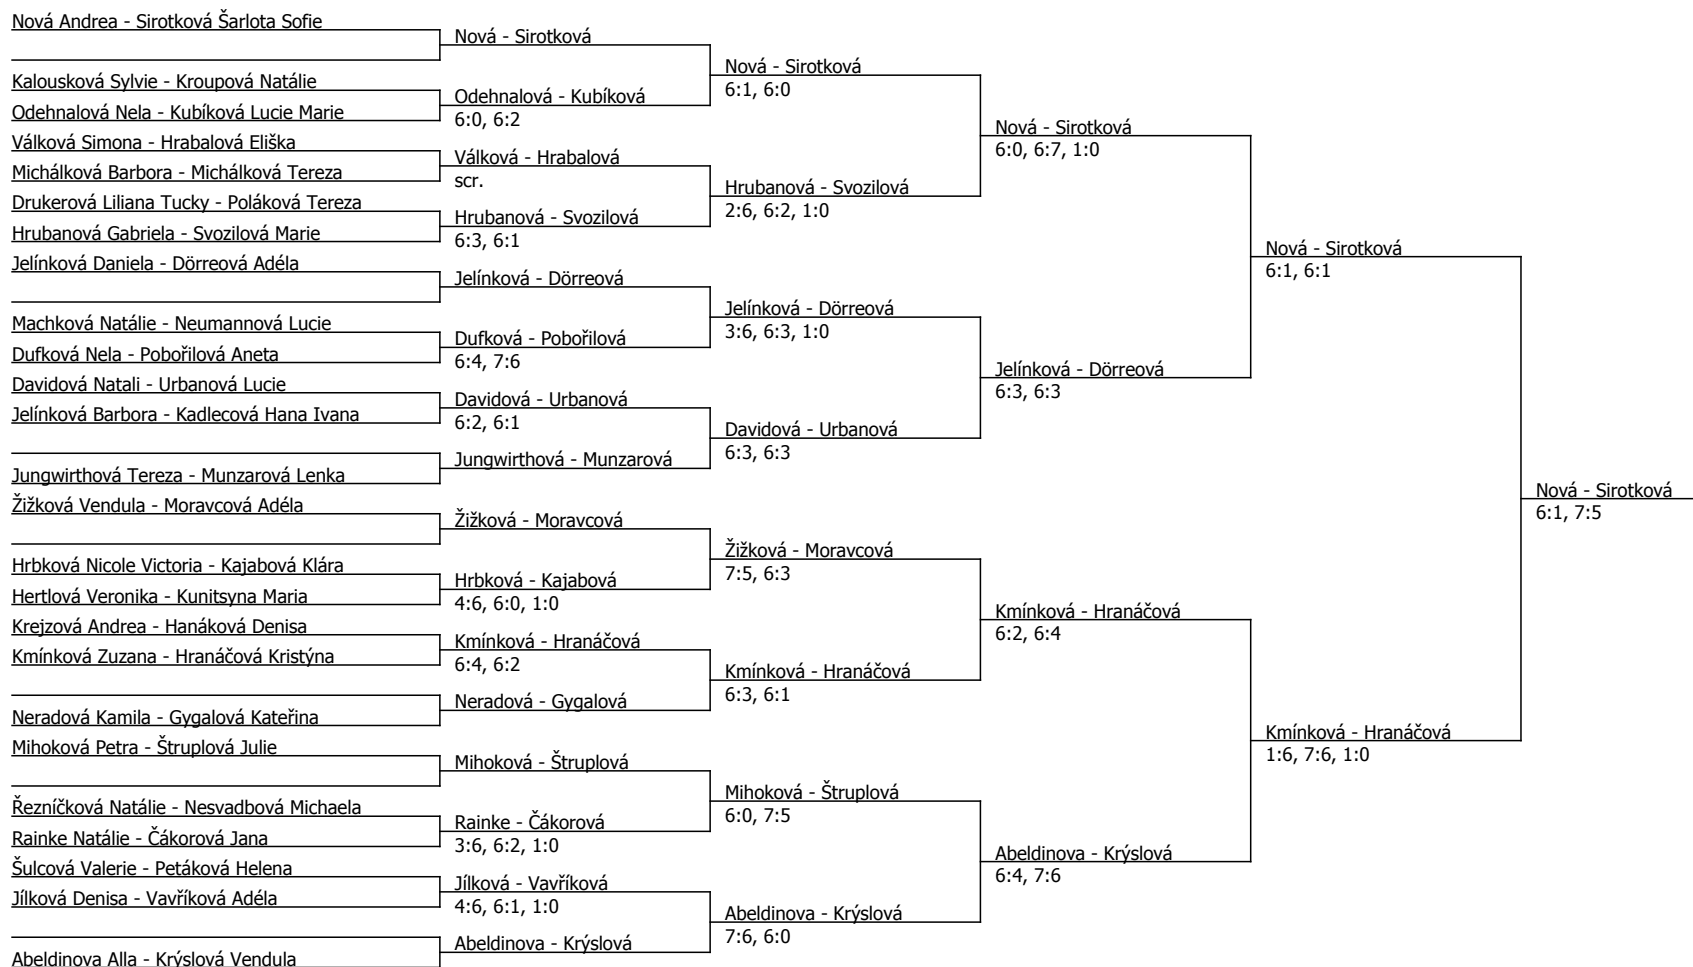

Kódové číslo: 412085; počet účastníků: 48	CŽ	BH
Nová Andrea	13	35
Dörreová Adéla	17	30
Sirotková Šarlota Sofie	20	30
Krýslová Vendula	25	30
Moravcová Adéla	30	25
Hrubanová Gabriela	41	25
Abeldinova Alla	45	20
Štruplová Julie	48	20

Poznámka zpracovatele: Pondělí: 9:00 - semifinále dvouhry, poté následuje finále

Součet BH: 215; Kategorie turnaje: 12

A4, LTC Tábor 1903 (A - 400) - turnaj : 414085, sezóna : 2019

Kódové číslo: 414085; počet dvojic: 25	ČZ	BH
Nová Andrea	13	35
Dörreová Adéla	17	30
Sirotková Šarlota Sofie	20	30
Krýslová Vendula	25	30
Moravcová Adéla	30	25
Hrubanová Gabriela	41	25
Abeldinova Alla	45	20
Štruplová Julie	48	20