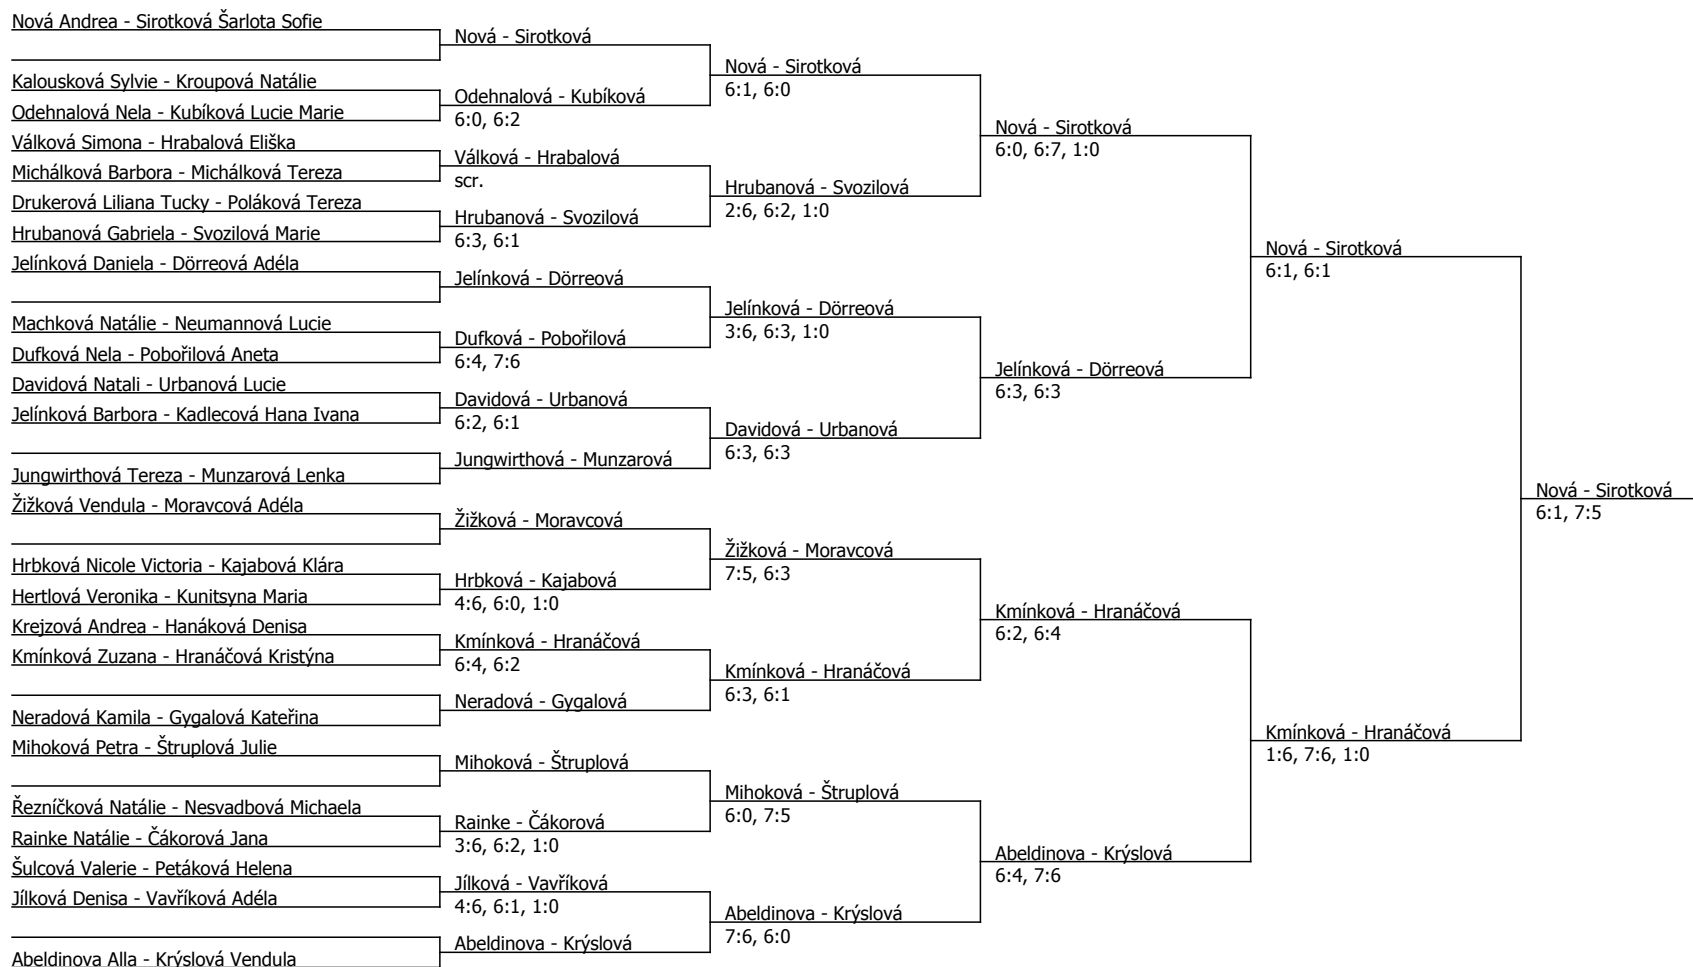

Kódové číslo: 412085; počet účastníků: 48	CŽ	BH
Nová Andrea	13	35
Dörreová Adéla	17	30
Sirotková Šarlota Sofie	20	30
Krýslová Vendula	25	30
Moravcová Adéla	30	25
Hrubanová Gabriela	41	25
Abeldinova Alla	45	20
Štruplová Julie	48	20

Součet BH: 215; Kategorie turnaje: 12

Poznámka zpracovatele: Pondělí: 9:00 - semifinále dvouhry, poté následuje finále

A4, LTC Tábor 1903 (A - 400) - turnaj : 414085, sezóna : 2019

Kódové číslo: 414085; počet dvojic: 25	CŽ	BH
Nová Andrea	13	35
Dörreová Adéla	17	30
Sirotková Šarlota Sofie	20	30
Krýslová Vendula	25	30
Moravcová Adéla	30	25
Hrubanová Gabriela	41	25
Abeldinova Alla	45	20
Štruplová Julie	48	20